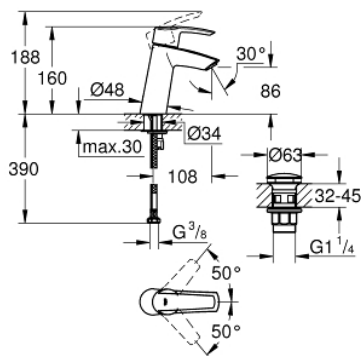

23 575 001 START BATERIE LAVOAR MONOCOMANDĂ 1/2" MĂRIMEA M

DESCRIEREA PRODUSULUI

- Colour: cromat
- instalare pe o singură gaură
- medium height
- mâner din metal
- cartuş ceramic de 28 mm cu GROHE SilkMove
- cu limitator de temperatură
- suprafață GROHE LongLife
- GROHE EcoJoy tehnologie pentru reducerea consumului de apă
- aerator GROHE SpeedClean cu debit 5.7 l/min
- sistem de instalare GROHE FastFixation
- corp fără orificiu tijă set de evacuare
- set de evacuare clic-clac
- racorduri flexibile de conectare la apă

23 575 001 START BATERIE LAVOAR MONOCOMANDĂ 1/2" MĂRIMEA M

PIESE DE SCHIMB , decembrie 2018 – now

- 1: Braț (Spare part-nr. 46859000)
- 2: inel de fixare (Spare part-nr. 46715000)
- 3: Cartuș (Spare part-nr. 46580000)
- 4: Aerator (Spare part-nr. 48159000)
- 5: Ansamblu de fixare a tijei nefiletate (Spare part-nr. 46249000)
- 6: Garnitură de evacuare (Spare part-nr. 65807000)
- 6.1: Niplu (Spare part-nr. 45986000)
- 7: Cheie pentru montare (Spare part-nr. 19017000)*