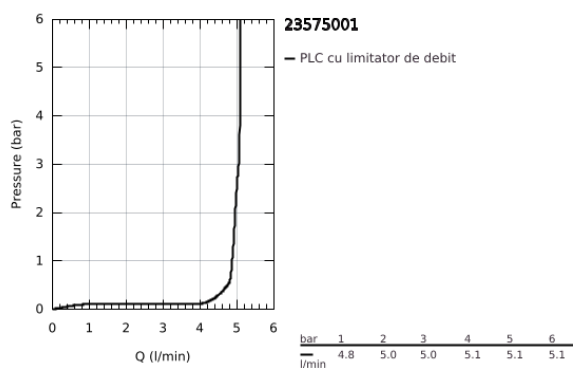

23 575 001 START BATERIE LAVOAR MONOCOMANDĂ 1/2" MĂRIMEA M

DESCRIEREA PRODUSULUI

- Colour: cromat
- instalare pe o singură gaură
- medium height
- mâner din metal
- cartuş ceramic de 28 mm cu GROHE SilkMove
- cu limitator de temperatură
- suprafață GROHE LongLife
- GROHE EcoJoy tehnologie pentru reducerea consumului de apă
- aerator GROHE SpeedClean cu debit 5.7 l/min
- sistem de instalare GROHE FastFixation
- corp fără orificiu tijă set de evacuare
- set de evacuare clic-clac
- racorduri flexibile de conectare la apă

23 575 001 START BATERIE LAVOAR MONOCOMANDĂ 1/2" MĂRIMEA M

PIESE DE SCHIMB , decembrie 2018 – now

- 1: Braț (Spare part-nr. 46859000)
- 2: inel de fixare (Spare part-nr. 46715000)
- 3: Cartuș (Spare part-nr. 46580000)
- 4: Aerator (Spare part-nr. 48159000)
- 5: Ansamblu de fixare a tijei nefiletate (Spare part-nr. 46249000)
- 6: Garnitură de evacuare (Spare part-nr. 65807000)
- 6.1: Niplu (Spare part-nr. 45986000)
- 7: Cheie pentru montare (Spare part-nr. 19017000)*