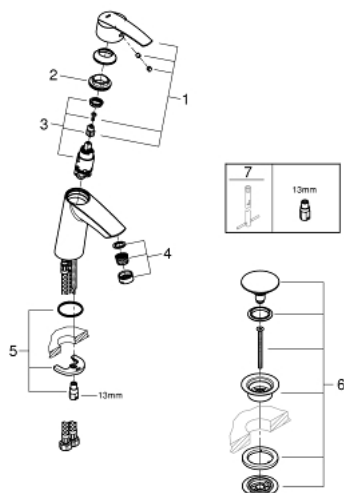

23 575 001 START BATERIE LAVOAR MONOCOMANDĂ 1/2" MĂRIMEA M

DESCRIEREA PRODUSULUI

- Colour: cromat
- instalare pe o singură gaură
- medium height
- mâner din metal
- cartuş ceramic de 28 mm cu GROHE SilkMove
- cu limitator de temperatură
- suprafață GROHE LongLife
- GROHE EcoJoy tehnologie pentru reducerea consumului de apă
- aerator GROHE SpeedClean cu debit 5.7 l/min
- sistem de instalare GROHE FastFixation
- corp fără orificiu tijă set de evacuare
- set de evacuare clic-clac
- racorduri flexibile de conectare la apă

23 575 001 START BATERIE LAVOAR MONOCOMANDĂ 1/2" MĂRIMEA M

PIESE DE SCHIMB , decembrie 2018 – now

- 1: Braț (Spare part-nr. 46859000)
- 2: inel de fixare (Spare part-nr. 46715000)
- 3: Cartuș (Spare part-nr. 46580000)
- 4: Aerator (Spare part-nr. 48159000)
- 5: Ansamblu de fixare a tijei nefiletate (Spare part-nr. 46249000)
- 6: Garnitură de evacuare (Spare part-nr. 65807000)
- 6.1: Niplu (Spare part-nr. 45986000)
- 7: Cheie pentru montare (Spare part-nr. 19017000)*