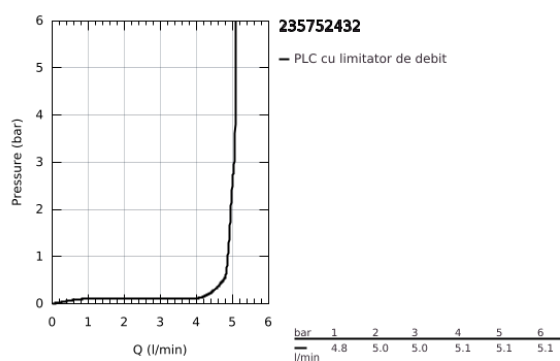

23 575 243 2 START BATERIE LAVOAR MONOCOMANDĂ 1/2" MĂRIMEA M

DESCRIEREA PRODUSULUI

- Colour: matte black
- instalare pe o singură gaură
- mâner din metal
- cartuş ceramic de 28 mm cu GROHE SilkMove
- limitator de debit reglabil
- cu limitator de temperatură
- GROHE EcoJoy tehnologie pentru reducerea consumului de apă
- maximum flow rate (at 3 bar): 5.7 l/min
- conducte de apă izolate - fără plumb și nichel
- corp fără perforație pentru tijă, cu set de evacuare push-open 1 1/4"
- racorduri flexibile de conectare la apă
- GROHE QuickTool included

23 575 243 2 START BATERIE LAVOAR MONOCOMANDĂ 1/2" MĂRIMEA M

PIESE DE SCHIMB , iulie 2019 – now

- 1: cap (Spare part-nr. 461162430)
- 2: Cartuș (Spare part-nr. 48518000)
- 3: Aerator (Spare part-nr. 481592430)
- 4: Ansamblu de fixare a tijei nefiletate (Spare part-nr. 46645000)
- 5: Waste set with push-open plug (Spare part-nr. 658072430)
- 6: Cheie pentru montare (Spare part-nr. 19017000)*