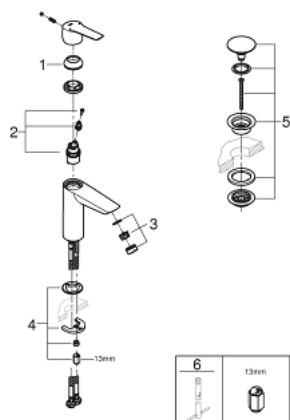

23 575 243 2 START BATERIE LAVOAR MONOCOMANDĂ 1/2" MĂRIMEA M

DESCRIEREA PRODUSULUI

- Colour: matte black
- instalare pe o singură gaură
- mâner din metal
- cartuş ceramic de 28 mm cu GROHE SilkMove
- limitator de debit reglabil
- cu limitator de temperatură
- GROHE EcoJoy tehnologie pentru reducerea consumului de apă
- maximum flow rate (at 3 bar): 5.7 l/min
- conducte de apă izolate - fără plumb și nichel
- corp fără perforație pentru tijă, cu set de evacuare push-open 1 1/4"
- racorduri flexibile de conectare la apă
- GROHE QuickTool included

23 575 243 2 START BATERIE LAVOAR MONOCOMANDĂ 1/2" MĂRIMEA M

PIESE DE SCHIMB , iulie 2019 – now

- 1: cap (Spare part-nr. 461162430)
- 2: Cartuș (Spare part-nr. 48518000)
- 3: Aerator (Spare part-nr. 481592430)
- 4: Ansamblu de fixare a tijei nefiletate (Spare part-nr. 46645000)
- 5: Waste set with push-open plug (Spare part-nr. 658072430)
- 6: Cheie pentru montare (Spare part-nr. 19017000)*