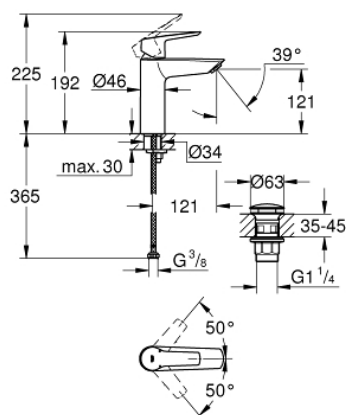

23 575 243 2 START BATERIE LAVOAR MONOCOMANDĂ 1/2" MĂRIMEA M

DESCRIEREA PRODUSULUI

- Colour: matte black
- instalare pe o singură gaură
- mâner din metal
- cartuş ceramic de 28 mm cu GROHE SilkMove
- limitator de debit reglabil
- cu limitator de temperatură
- GROHE EcoJoy tehnologie pentru reducerea consumului de apă
- maximum flow rate (at 3 bar): 5.7 l/min
- conducte de apă izolate - fără plumb și nichel
- corp fără perforație pentru tijă, cu set de evacuare push-open 1 1/4"
- racorduri flexibile de conectare la apă
- GROHE QuickTool included

23 575 243 2 START BATERIE LAVOAR MONOCOMANDĂ 1/2" MĂRIMEA M

PIESE DE SCHIMB , iulie 2019 – now

- 1: cap (Spare part-nr. 461162430)
- 2: Cartuș (Spare part-nr. 48518000)
- 3: Aerator (Spare part-nr. 481592430)
- 4: Ansamblu de fixare a tijei nefiletate (Spare part-nr. 46645000)
- 5: Waste set with push-open plug (Spare part-nr. 658072430)
- 6: Cheie pentru montare (Spare part-nr. 19017000)*