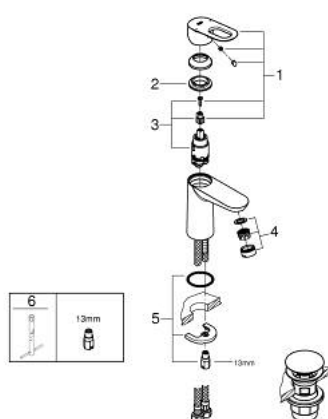

23 578 000 START LOOP BATERIE LAVOAR MONOCOMANDĂ 1/2" MĂRIMEA S

DESCRIEREA PRODUSULUI

- Colour: cromat
- instalare pe o singură gaură
- mâner din metal
- cartuş ceramic de 28 mm GROHE SmoothControl
- finisaj cromat
- aerator cu debit 5.7 l/min
- corp fără orificiu tijă set de evacuare
- set de evacuare clic-clac
- racorduri flexibile de conectare la apă
- sistem rapid de instalare

23 578 000 START LOOP BATERIE LAVOAR MONOCOMANDĂ 1/2" " MĂRIMEA S

PIESE DE SCHIMB , iulie 2016 – now

- 1: Braț (Spare part-nr. 46695000)
 - 2: inel de fixare (Spare part-nr. 46715000)
 - 3: Cartuș (Spare part-nr. 46580000)
 - 4: Aerator (Spare part-nr. 48159000)
 - 5: Ansamblu de fixare a tijei nefiletate (Spare part-nr. 46249000)
 - 6: Cheie pentru montare (Spare part-nr. 19017000)*
- * Optional accessories