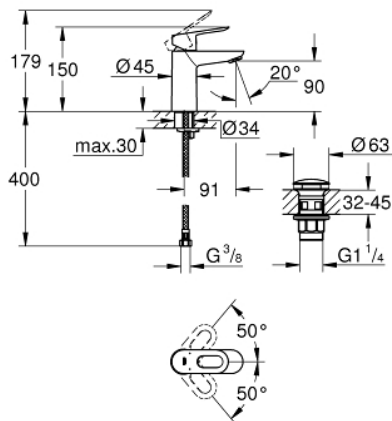

23 578 000 START LOOP BATERIE LAVOAR MONOCOMANDĂ 1/2" MĂRIMEA S

DESCRIEREA PRODUSULUI

- Colour: cromat
- instalare pe o singură gaură
- mâner din metal
- cartuş ceramic de 28 mm GROHE SmoothControl
- finisaj cromat
- aerator cu debit 5.7 l/min
- corp fără orificiu tijă set de evacuare
- set de evacuare clic-clac
- racorduri flexibile de conectare la apă
- sistem rapid de instalare

23 578 000 START LOOP BATERIE LAVOAR MONOCOMANDĂ 1/2" " MĂRIMEA S

PIESE DE SCHIMB , iulie 2016 – now

- 1: Braț (Spare part-nr. 46695000)
 - 2: inel de fixare (Spare part-nr. 46715000)
 - 3: Cartuș (Spare part-nr. 46580000)
 - 4: Aerator (Spare part-nr. 48159000)
 - 5: Ansamblu de fixare a tijei nefiletate (Spare part-nr. 46249000)
 - 6: Cheie pentru montare (Spare part-nr. 19017000)*
- * Optional accessories