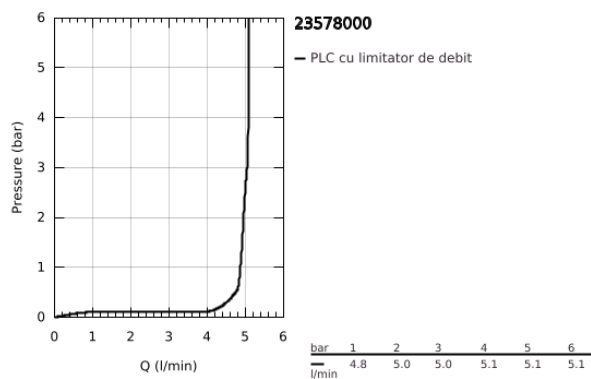

23 578 000 START LOOP BATERIE LAVOAR MONOCOMANDĂ 1/2" MĂRIMEA S

DESCRIEREA PRODUSULUI

- Colour: cromat
- instalare pe o singură gaură
- mâner din metal
- cartuş ceramic de 28 mm GROHE SmoothControl
- finisaj cromat
- aerator cu debit 5.7 l/min
- corp fără orificiu tijă set de evacuare
- set de evacuare clic-clac
- racorduri flexibile de conectare la apă
- sistem rapid de instalare

23 578 000 START LOOP BATERIE LAVOAR MONOCOMANDĂ 1/2" " MĂRIMEA S

PIESE DE SCHIMB , iulie 2016 – now

- 1: Braț (Spare part-nr. 46695000)
 - 2: inel de fixare (Spare part-nr. 46715000)
 - 3: Cartuș (Spare part-nr. 46580000)
 - 4: Aerator (Spare part-nr. 48159000)
 - 5: Ansamblu de fixare a tijei nefiletate (Spare part-nr. 46249000)
 - 6: Cheie pentru montare (Spare part-nr. 19017000)*
- * Optional accessories