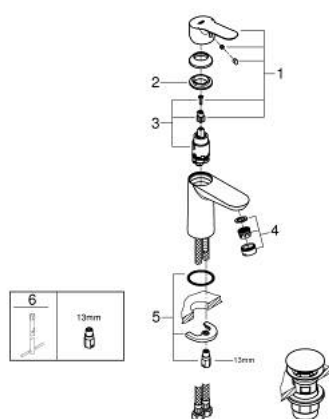

## 23 580 000 START EDGE BATERIE LAVOAR MONOCOMANDĂ 1/2" &quot; MĂRIMEA S

### PIESE DE SCHIMB , iunie 2016 – now

- 1: Braț (Spare part-nr. 46697000)
- 2: inel de fixare (Spare part-nr. 46715000)
- 3: Cartuș (Spare part-nr. 46580000)
- 4: Aerator (Spare part-nr. 48159000)
- 5: Ansamblu de fixare a tijei nefiletate (Spare part-nr. 46249000)
- 6: Cheie pentru montare (Spare part-nr. 19017000)\*