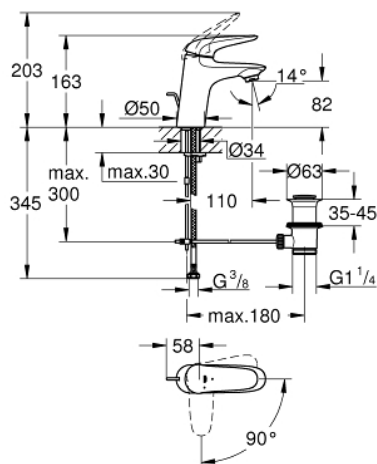

23 581 001 WAVE BATERIE LAVOAR MONOCOMANDĂ 1/2" & QUOT; MĂRIMEA S

DESCRIEREA PRODUSULUI

- Colour: cromat
- instalare pe o singură gaură
- mâner din metal
- cartuş ceramic de 35 mm cu GROHE SilkMove
- EcoMode - cold water flow in mid-lever position saves energy
- limitator de debit reglabil
- suprafață GROHE LongLife
- aerator cu debit 5.7 l/min
- set evacuare cu tijă
- racorduri flexibile de conectare la apă
- GROHE FastFixation sistem de instalare rapida
- GROHE QuickTool included

23.581.001 WAVE BATERIE LAVOAR MONOCOMANDĂ 1/2" " ; MĂRIMEA S

PIESE DE SCHIMB , februarie 2015 – now

- 1: Solid metal lever (Spare part-nr. 46952000)
- 2: capac (Spare part-nr. 46492000)
- 3: Screw coupling (Spare part-nr. 46460000)
- 4: Cartuş (Spare part-nr. 46863000)
- 5: Tijă verticală (Spare part-nr. 46739000)
- 6: Aerator (Spare part-nr. 48159000)
- 7: Ansamblu de fixare a tije nefiletate (Spare part-nr. 46671000)
- 8: Set de scurgere 1 1/4" (Spare part-nr. 28910000)
- 8.1: Fişa de conectare (Spare part-nr. 07182000)
- 8.2: Tijă cu bilă (Spare part-nr. 07052000)
- 9: Tijă cu bilă (Spare part-nr. 07341000)*
- 10: Cheie tubulară (Spare part-nr. 19332000)*
- 11: Cheie pentru montare (Spare part-nr. 19017000)*