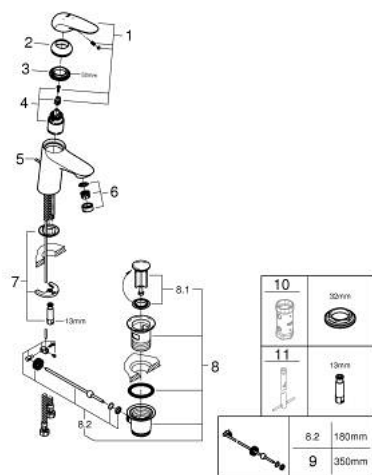

23 581 001 WAVE BATERIE LAVOAR MONOCOMANDĂ 1/2" & QUOT; MĂRIMEA S

DESCRIEREA PRODUSULUI

- Colour: cromat
- instalare pe o singură gaură
- mâner din metal
- cartuş ceramic de 35 mm cu GROHE SilkMove
- EcoMode - cold water flow in mid-lever position saves energy
- limitator de debit reglabil
- suprafață GROHE LongLife
- aerator cu debit 5.7 l/min
- set evacuare cu tijă
- racorduri flexibile de conectare la apă
- GROHE FastFixation sistem de instalare rapida
- GROHE QuickTool included

23.581.001 WAVE BATERIE LAVOAR MONOCOMANDĂ 1/2" " ; MĂRIMEA S

PIESE DE SCHIMB , februarie 2015 – now

- 1: Solid metal lever (Spare part-nr. 46952000)
- 2: capac (Spare part-nr. 46492000)
- 3: Screw coupling (Spare part-nr. 46460000)
- 4: Cartuş (Spare part-nr. 46863000)
- 5: Tijă verticală (Spare part-nr. 46739000)
- 6: Aerator (Spare part-nr. 48159000)
- 7: Ansamblu de fixare a tije nefiletate (Spare part-nr. 46671000)
- 8: Set de scurgere 1 1/4" (Spare part-nr. 28910000)
- 8.1: Fişa de conectare (Spare part-nr. 07182000)
- 8.2: Tijă cu bilă (Spare part-nr. 07052000)
- 9: Tijă cu bilă (Spare part-nr. 07341000)*
- 10: Cheie tubulară (Spare part-nr. 19332000)*
- 11: Cheie pentru montare (Spare part-nr. 19017000)*