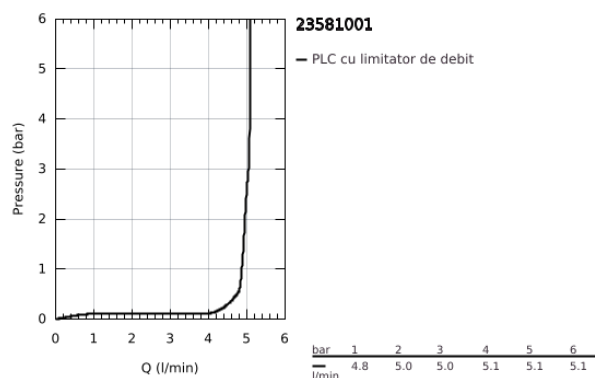

23 581 001 WAVE BATERIE LAVOAR MONOCOMANDĂ 1/2" & QUOT; MĂRIMEA S

DESCRIEREA PRODUSULUI

- Colour: cromat
- instalare pe o singură gaură
- mâner din metal
- cartuş ceramic de 35 mm cu GROHE SilkMove
- EcoMode - cold water flow in mid-lever position saves energy
- limitator de debit reglabil
- suprafață GROHE LongLife
- aerator cu debit 5.7 l/min
- set evacuare cu tijă
- racorduri flexibile de conectare la apă
- GROHE FastFixation sistem de instalare rapida
- GROHE QuickTool included

23.581.001 WAVE BATERIE LAVOAR MONOCOMANDĂ 1/2" " ; MĂRIMEA S

PIESE DE SCHIMB , februarie 2015 – now

- 1: Solid metal lever (Spare part-nr. 46952000)
- 2: capac (Spare part-nr. 46492000)
- 3: Screw coupling (Spare part-nr. 46460000)
- 4: Cartuş (Spare part-nr. 46863000)
- 5: Tijă verticală (Spare part-nr. 46739000)
- 6: Aerator (Spare part-nr. 48159000)
- 7: Ansamblu de fixare a tije nefiletate (Spare part-nr. 46671000)
- 8: Set de scurgere 1 1/4" (Spare part-nr. 28910000)
- 8.1: Fişa de conectare (Spare part-nr. 07182000)
- 8.2: Tijă cu bilă (Spare part-nr. 07052000)
- 9: Tijă cu bilă (Spare part-nr. 07341000)*
- 10: Cheie tubulară (Spare part-nr. 19332000)*
- 11: Cheie pentru montare (Spare part-nr. 19017000)*