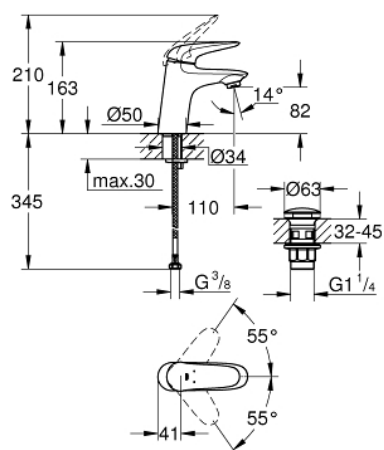

23 582 001 WAVE BATERIE LAVOAR MONOCOMANDĂ 1/2" & QUOT; MĂRIMEA S

DESCRIEREA PRODUSULUI

- Colour: cromat
- instalare pe o singură gaură
- mâner din metal
- cartuş ceramic de 35 mm cu GROHE SilkMove
- cu limitator de temperatură
- limitator de debit reglabil
- suprafață GROHE LongLife
- aerator cu debit 5.7 l/min
- corp fără orificiu țijă set de evacuare
- set de evacuare clic-clac
- racorduri flexibile de conectare la apă
- GROHE FastFixation sistem de instalare rapida
- GROHE QuickTool included

23 582 001 WAVE BATERIE LAVOAR MONOCOMANDĂ 1/2" " MĂRIMEA S

PIESE DE SCHIMB , februarie 2015 – now

- 1: Solid metal lever (Spare part-nr. 46951000)
 - 2: capac (Spare part-nr. 46492000)
 - 3: Screw coupling (Spare part-nr. 46460000)
 - 4: Cartuş (Spare part-nr. 46374000)
 - 5: Tijă verticală (Spare part-nr. 46739000)
 - 6: Aerator (Spare part-nr. 48159000)
 - 7: Ansamblu de fixare a tijei nefiletate (Spare part-nr. 46671000)
 - 8: Cheie tubulară (Spare part-nr. 19332000)*
 - 9: Cheie pentru montare (Spare part-nr. 19017000)*
- * Optional accessories