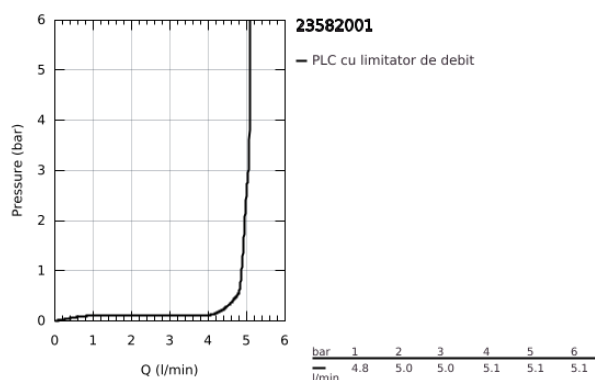

23 582 001 WAVE BATERIE LAVOAR MONOCOMANDĂ 1/2" & QUOT; MĂRIMEA S

DESCRIEREA PRODUSULUI

- Colour: cromat
- instalare pe o singură gaură
- mâner din metal
- cartuş ceramic de 35 mm cu GROHE SilkMove
- cu limitator de temperatură
- limitator de debit reglabil
- suprafață GROHE LongLife
- aerator cu debit 5.7 l/min
- corp fără orificiu țijă set de evacuare
- set de evacuare clic-clac
- racorduri flexibile de conectare la apă
- GROHE FastFixation sistem de instalare rapida
- GROHE QuickTool included

23 582 001 WAVE BATERIE LAVOAR MONOCOMANDĂ 1/2" " MĂRIMEA S

PIESE DE SCHIMB , februarie 2015 – now

- 1: Solid metal lever (Spare part-nr. 46951000)
 - 2: capac (Spare part-nr. 46492000)
 - 3: Screw coupling (Spare part-nr. 46460000)
 - 4: Cartuş (Spare part-nr. 46374000)
 - 5: Tijă verticală (Spare part-nr. 46739000)
 - 6: Aerator (Spare part-nr. 48159000)
 - 7: Ansamblu de fixare a tijei nefiletate (Spare part-nr. 46671000)
 - 8: Cheie tubulară (Spare part-nr. 19332000)*
 - 9: Cheie pentru montare (Spare part-nr. 19017000)*
- * Optional accessories