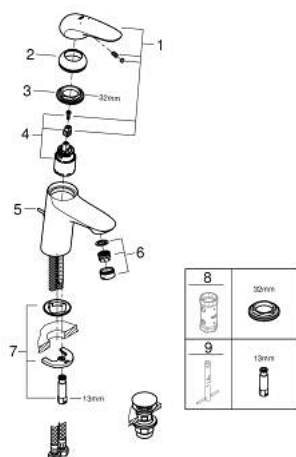

23 582 001 WAVE BATERIE LAVOAR MONOCOMANDĂ 1/2" & QUOT; MĂRIMEA S

DESCRIEREA PRODUSULUI

- Colour: cromat
- instalare pe o singură gaură
- mâner din metal
- cartuş ceramic de 35 mm cu GROHE SilkMove
- cu limitator de temperatură
- limitator de debit reglabil
- suprafață GROHE LongLife
- aerator cu debit 5.7 l/min
- corp fără orificiu țijă set de evacuare
- set de evacuare clic-clac
- racorduri flexibile de conectare la apă
- GROHE FastFixation sistem de instalare rapida
- GROHE QuickTool included

23 582 001 WAVE BATERIE LAVOAR MONOCOMANDĂ 1/2" " MĂRIMEA S

PIESE DE SCHIMB , februarie 2015 – now

- 1: Solid metal lever (Spare part-nr. 46951000)
 - 2: capac (Spare part-nr. 46492000)
 - 3: Screw coupling (Spare part-nr. 46460000)
 - 4: Cartuş (Spare part-nr. 46374000)
 - 5: Tijă verticală (Spare part-nr. 46739000)
 - 6: Aerator (Spare part-nr. 48159000)
 - 7: Ansamblu de fixare a tijei nefiletate (Spare part-nr. 46671000)
 - 8: Cheie tubulară (Spare part-nr. 19332000)*
 - 9: Cheie pentru montare (Spare part-nr. 19017000)*
- * Optional accessories