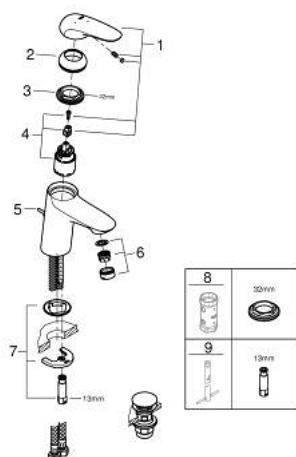

23 583 001 WAVE BATERIE LAVOAR MONOCOMANDĂ 1/2" & QUOT; MĂRIMEA S

DESCRIEREA PRODUSULUI

- Colour: cromat
- instalare pe o singură gaură
- mâner din metal
- cartuş ceramic de 35 mm cu GROHE SilkMove
- EcoMode - cold water flow in mid-lever position saves energy
- limitator de debit reglabil
- suprafață GROHE LongLife
- aerator cu debit 5.7 l/min
- corp fără orificiu țijă set de evacuare
- set de evacuare clic-clac
- racorduri flexibile de conectare la apă
- GROHE FastFixation sistem de instalare rapida
- GROHE QuickTool included

23 583 001 WAVE BATERIE LAVOAR MONOCOMANDĂ 1/2" " MĂRIMEA S

PIESE DE SCHIMB , februarie 2015 – now

- 1: Solid metal lever (Spare part-nr. 46952000)
- 2: capac (Spare part-nr. 46492000)
- 3: Screw coupling (Spare part-nr. 46460000)
- 4: Cartuş (Spare part-nr. 46863000)
- 5: Tijă verticală (Spare part-nr. 46739000)
- 6: Aerator (Spare part-nr. 48159000)
- 7: Ansamblu de fixare a tijei nefiletate (Spare part-nr. 46671000)
- 8: Cheie tubulară (Spare part-nr. 19332000)*
- 9: Cheie pentru montare (Spare part-nr. 19017000)*