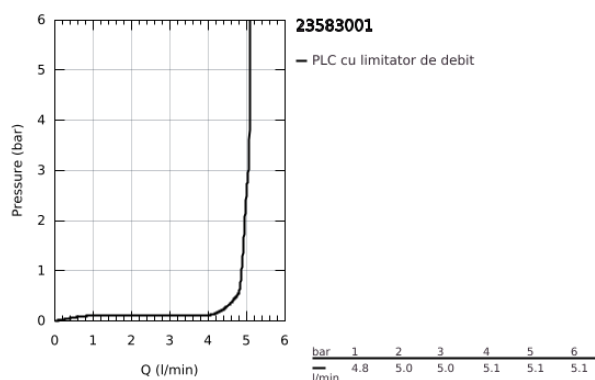

23 583 001 WAVE BATERIE LAVOAR MONOCOMANDĂ 1/2" & QUOT; MĂRIMEA S

DESCRIEREA PRODUSULUI

- Colour: cromat
- instalare pe o singură gaură
- mâner din metal
- cartuş ceramic de 35 mm cu GROHE SilkMove
- EcoMode - cold water flow in mid-lever position saves energy
- limitator de debit reglabil
- suprafață GROHE LongLife
- aerator cu debit 5.7 l/min
- corp fără orificiu țijă set de evacuare
- set de evacuare clic-clac
- racorduri flexibile de conectare la apă
- GROHE FastFixation sistem de instalare rapida
- GROHE QuickTool included

23 583 001 WAVE BATERIE LAVOAR MONOCOMANDĂ 1/2" " MĂRIMEA S

PIESE DE SCHIMB , februarie 2015 – now

- 1: Solid metal lever (Spare part-nr. 46952000)
- 2: capac (Spare part-nr. 46492000)
- 3: Screw coupling (Spare part-nr. 46460000)
- 4: Cartuş (Spare part-nr. 46863000)
- 5: Tijă verticală (Spare part-nr. 46739000)
- 6: Aerator (Spare part-nr. 48159000)
- 7: Ansamblu de fixare a tijei nefiletate (Spare part-nr. 46671000)
- 8: Cheie tubulară (Spare part-nr. 19332000)*
- 9: Cheie pentru montare (Spare part-nr. 19017000)*