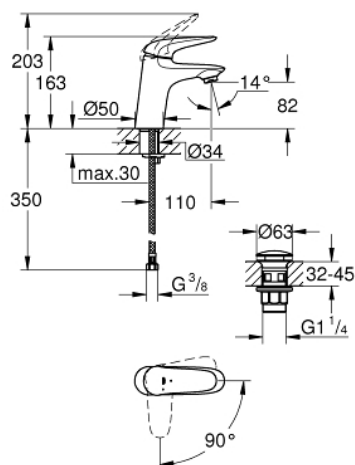

23 583 001 WAVE BATERIE LAVOAR MONOCOMANDĂ 1/2" & QUOT; MĂRIMEA S

DESCRIEREA PRODUSULUI

- Colour: cromat
- instalare pe o singură gaură
- mâner din metal
- cartuş ceramic de 35 mm cu GROHE SilkMove
- EcoMode - cold water flow in mid-lever position saves energy
- limitator de debit reglabil
- suprafață GROHE LongLife
- aerator cu debit 5.7 l/min
- corp fără orificiu țijă set de evacuare
- set de evacuare clic-clac
- racorduri flexibile de conectare la apă
- GROHE FastFixation sistem de instalare rapida
- GROHE QuickTool included

23 583 001 WAVE BATERIE LAVOAR MONOCOMANDĂ 1/2" " MĂRIMEA S

PIESE DE SCHIMB , februarie 2015 – now

- 1: Solid metal lever (Spare part-nr. 46952000)
- 2: capac (Spare part-nr. 46492000)
- 3: Screw coupling (Spare part-nr. 46460000)
- 4: Cartuş (Spare part-nr. 46863000)
- 5: Tijă verticală (Spare part-nr. 46739000)
- 6: Aerator (Spare part-nr. 48159000)
- 7: Ansamblu de fixare a tijei nefiletate (Spare part-nr. 46671000)
- 8: Cheie tubulară (Spare part-nr. 19332000)*
- 9: Cheie pentru montare (Spare part-nr. 19017000)*