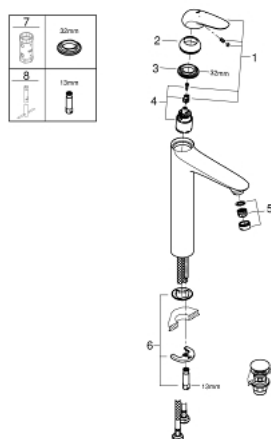

23 585 001 WAVE BATERIE LAVOAR MONOCOMANDĂ 1/2" MĂRIMEA XL

PIESE DE SCHIMB , februarie 2015 – now

- 1: Solid metal lever (Spare part-nr. 46951000)
- 2: capac (Spare part-nr. 46492000)
- 3: Screw coupling (Spare part-nr. 46460000)
- 4: Cartuş (Spare part-nr. 46374000)
- 5: Dispozitiv de îndreptare debit (Spare part-nr. 46837000)
- 6: Ansamblu de fixare a tijei nefiletate (Spare part-nr. 46671000)
- 7: Cheie tubulară (Spare part-nr. 19332000)*
- 8: Cheie pentru montare (Spare part-nr. 19017000)*