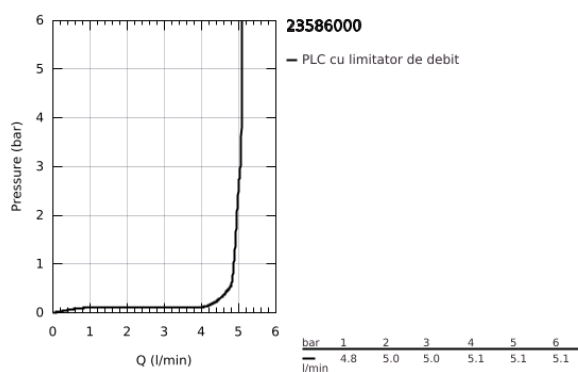

23 586 000 GET BATERIE LAVOAR MONOCOMANDĂ 1/2" " MĂRIMEA S

DESCRIEREA PRODUSULUI

- Colour: cromat
- instalare pe o singură gaură
- mâner din metal
- cartuş ceramic de 35 mm cu GROHE SilkMove
- EcoMode - cold water flow in mid-lever position saves energy
- limitator de debit reglabil
- reglare debit minim de aproximativ 2.5 l/min
- suprafață GROHE LongLife
- GROHE EcoJoy tehnologie pentru reducerea consumului de apă
- maximum flow rate (at 3 bar): 5 l/min
- smooth body with plastic push open waste set 1 1/4"
- racorduri flexibile de conectare la apă
- nivel de zgomot I în conformitate cu DIN 4109
- GROHE QuickTool included

23 586 000 GET BATERIE LAVOAR MONOCOMANDĂ 1/2" " MĂRIMEA S

PIESE DE SCHIMB , februarie 2018 – now

- 1: Braț (Spare part-nr. 46828000)
- 2: capac (Spare part-nr. 46492000)
- 3: Screw coupling (Spare part-nr. 46460000)
- 4: Cartuș (Spare part-nr. 46863000)
- 5: Aerator (Spare part-nr. 48159000)
- 6: Ansamblu de fixare a tijei nefiletate (Spare part-nr. 46671000)
- 7: Garnitură de evacuare (Spare part-nr. 65807000)
- 7.1: Niplu (Spare part-nr. 45986000)
- 8: Limitator de temperatură (Spare part-nr. 46375000)*
- 9: Cheie tubulară (Spare part-nr. 19332000)*
- 10: Cheie pentru montare (Spare part-nr. 19017000)*