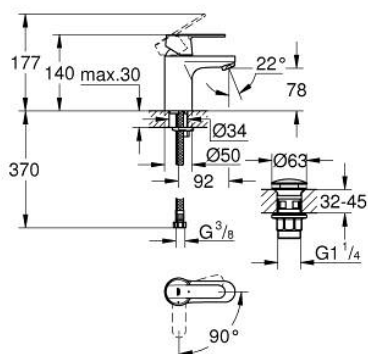

23 586 000 GET BATERIE LAVOAR MONOCOMANDĂ 1/2" " MĂRIMEA S

DESCRIEREA PRODUSULUI

- Colour: cromat
- instalare pe o singură gaură
- mâner din metal
- cartuş ceramic de 35 mm cu GROHE SilkMove
- EcoMode - cold water flow in mid-lever position saves energy
- limitator de debit reglabil
- reglare debit minim de aproximativ 2.5 l/min
- suprafață GROHE LongLife
- GROHE EcoJoy tehnologie pentru reducerea consumului de apă
- maximum flow rate (at 3 bar): 5 l/min
- smooth body with plastic push open waste set 1 1/4"
- racorduri flexibile de conectare la apă
- nivel de zgomot I în conformitate cu DIN 4109
- GROHE QuickTool included

23 586 000 GET BATERIE LAVOAR MONOCOMANDĂ 1/2" " MĂRIMEA S

PIESE DE SCHIMB , februarie 2018 – now

- 1: Braț (Spare part-nr. 46828000)
- 2: capac (Spare part-nr. 46492000)
- 3: Screw coupling (Spare part-nr. 46460000)
- 4: Cartuș (Spare part-nr. 46863000)
- 5: Aerator (Spare part-nr. 48159000)
- 6: Ansamblu de fixare a tijei nefiletate (Spare part-nr. 46671000)
- 7: Garnitură de evacuare (Spare part-nr. 65807000)
- 7.1: Niplu (Spare part-nr. 45986000)
- 8: Limitator de temperatură (Spare part-nr. 46375000)*
- 9: Cheie tubulară (Spare part-nr. 19332000)*
- 10: Cheie pentru montare (Spare part-nr. 19017000)*