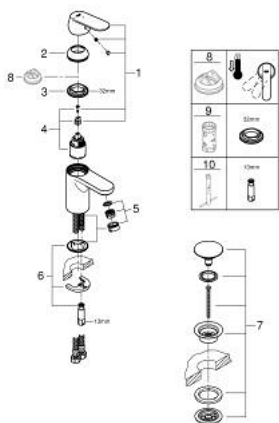

23 586 000 GET BATERIE LAVOAR MONOCOMANDĂ 1/2" " MĂRIMEA S

DESCRIEREA PRODUSULUI

- Colour: cromat
- instalare pe o singură gaură
- mâner din metal
- cartuş ceramic de 35 mm cu GROHE SilkMove
- EcoMode - cold water flow in mid-lever position saves energy
- limitator de debit reglabil
- reglare debit minim de aproximativ 2.5 l/min
- suprafață GROHE LongLife
- GROHE EcoJoy tehnologie pentru reducerea consumului de apă
- maximum flow rate (at 3 bar): 5 l/min
- smooth body with plastic push open waste set 1 1/4"
- racorduri flexibile de conectare la apă
- nivel de zgomot I în conformitate cu DIN 4109
- GROHE QuickTool included

23 586 000 GET BATERIE LAVOAR MONOCOMANDĂ 1/2" " MĂRIMEA S

PIESE DE SCHIMB , februarie 2018 – now

- 1: Braț (Spare part-nr. 46828000)
- 2: capac (Spare part-nr. 46492000)
- 3: Screw coupling (Spare part-nr. 46460000)
- 4: Cartuș (Spare part-nr. 46863000)
- 5: Aerator (Spare part-nr. 48159000)
- 6: Ansamblu de fixare a tijei nefiletate (Spare part-nr. 46671000)
- 7: Garnitură de evacuare (Spare part-nr. 65807000)
- 7.1: Niplu (Spare part-nr. 45986000)
- 8: Limitator de temperatură (Spare part-nr. 46375000)*
- 9: Cheie tubulară (Spare part-nr. 19332000)*
- 10: Cheie pentru montare (Spare part-nr. 19017000)*