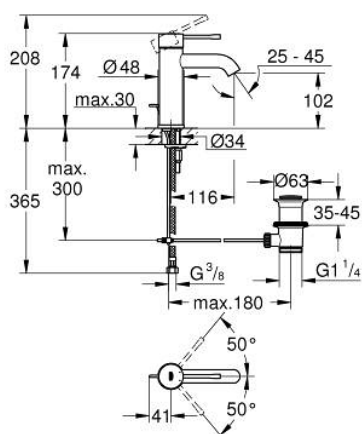

23 589 001 ESSENCE BATERIE LAVOAR MONOCOMANDĂ 1/2" " MĂRIMEA S

DESCRIEREA PRODUSULUI

- Colour: cromat
- instalare pe o singură gaură
- mâner din metal
- cartuş ceramic de 28 mm cu GROHE SilkMove
- cu limitator de temperatură
- suprafață GROHE LongLife
- GROHE EcoJoy tehnologie pentru reducerea consumului de apă
- maximum flow rate (at 3 bar): 5.7 l/min
- aerator reglabil GROHE AquaGuide
- sistem de instalare GROHE FastFixation Plus
- set evacuare cu tijă
- racorduri flexibile de conectare la apă

23 589 001 ESSENCE BATERIE LAVOAR MONOCOMANDĂ 1/2" MĂRIMEA S

PIESE DE SCHIMB , martie 2015 – now

- 1: Braț (Spare part-nr. 46917000)
 - 2: inel de fixare (Spare part-nr. 46715000)
 - 3: Cartuș (Spare part-nr. 46580000)
 - 4: Tijă verticală (Spare part-nr. 46739000)
 - 5: Aerator (Spare part-nr. 48270000)
 - 6: Ansamblu de fixare a tijei nefiletate (Spare part-nr. 46645000)
 - 7: Set de scurgere 1 1/4" (Spare part-nr. 28910000)
 - 7.1: Fișa de conectare (Spare part-nr. 07182000)
 - 7.2: Tijă cu bilă (Spare part-nr. 07052000)
 - 8: Cheie pentru montare (Spare part-nr. 19017000)*
 - 9: Tijă cu bilă (Spare part-nr. 07341000)*
- * Optional accessories