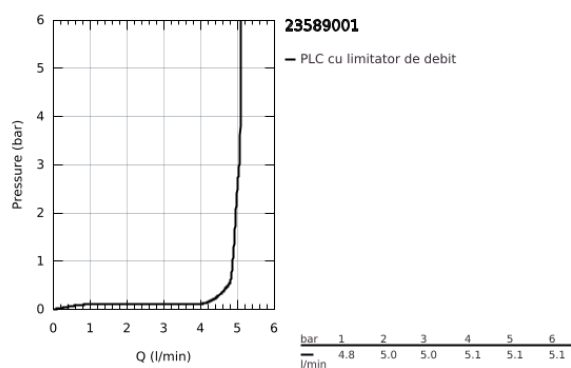

23 589 001 ESSENCE BATERIE LAVOAR MONOCOMANDĂ 1/2" " MĂRIMEA S

DESCRIEREA PRODUSULUI

- Colour: cromat
- instalare pe o singură gaură
- mâner din metal
- cartuş ceramic de 28 mm cu GROHE SilkMove
- cu limitator de temperatură
- suprafață GROHE LongLife
- GROHE EcoJoy tehnologie pentru reducerea consumului de apă
- maximum flow rate (at 3 bar): 5.7 l/min
- aerator reglabil GROHE AquaGuide
- sistem de instalare GROHE FastFixation Plus
- set evacuare cu tijă
- racorduri flexibile de conectare la apă

23 589 001 ESSENCE BATERIE LAVOAR MONOCOMANDĂ 1/2" MĂRIMEA S

PIESE DE SCHIMB , martie 2015 – now

- 1: Braț (Spare part-nr. 46917000)
 - 2: inel de fixare (Spare part-nr. 46715000)
 - 3: Cartuș (Spare part-nr. 46580000)
 - 4: Tijă verticală (Spare part-nr. 46739000)
 - 5: Aerator (Spare part-nr. 48270000)
 - 6: Ansamblu de fixare a tijei nefiletate (Spare part-nr. 46645000)
 - 7: Set de scurgere 1 1/4" (Spare part-nr. 28910000)
 - 7.1: Fișa de conectare (Spare part-nr. 07182000)
 - 7.2: Tijă cu bilă (Spare part-nr. 07052000)
 - 8: Cheie pentru montare (Spare part-nr. 19017000)*
 - 9: Tijă cu bilă (Spare part-nr. 07341000)*
- * Optional accessories