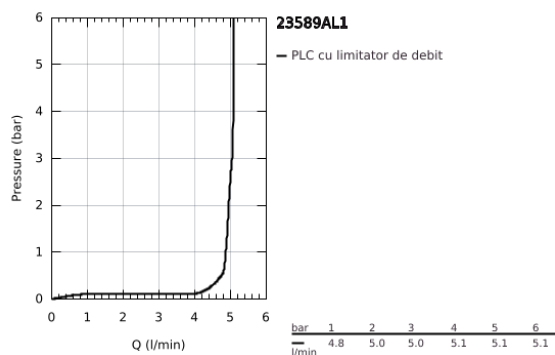

23 589 AL1 ESSENCE BATERIE LAVOAR MONOCOMANDĂ 1/2" MĂRIMEA S

DESCRIEREA PRODUSULUI

- Colour: brushed hard graphite
- instalare pe o singură gaură
- mâner din metal
- cartuş ceramic de 28 mm cu GROHE SilkMove
- cu limitator de temperatură
- finisaj GROHE LongLife
- aerator GROHE EcoJoy cu debit 5.7 l/min
- aerator reglabil GROHE AquaGuide
- sistem de instalare GROHE FastFixation Plus
- set evacuare cu tijă
- racorduri flexibile de conectare la apă

23 589 AL1 ESSENCE BATERIE LAVOAR MONOCOMANDĂ 1/2" MĂRIMEA S

PIESE DE SCHIMB , iulie 2016 – now

- 1: Braț (Spare part-nr. 46917AL0)
 - 2: inel de fixare (Spare part-nr. 46715000)
 - 3: Cartuș (Spare part-nr. 46580000)
 - 4: Tijă verticală (Spare part-nr. 46739AL0)
 - 5: Aerator (Spare part-nr. 48270000)
 - 6: Ansamblu de fixare a tijei nefiletate (Spare part-nr. 46645000)
 - 7: Set de scurgere 1 1/4" (Spare part-nr. 28910AL0)
 - 7.1: Fișa de conectare (Spare part-nr. 07182AL0)
 - 7.2: Tijă cu bilă (Spare part-nr. 07052000)
 - 8: Cheie pentru montare (Spare part-nr. 19017000)*
 - 9: Tijă cu bilă (Spare part-nr. 07341000)*
- * Optional accessories