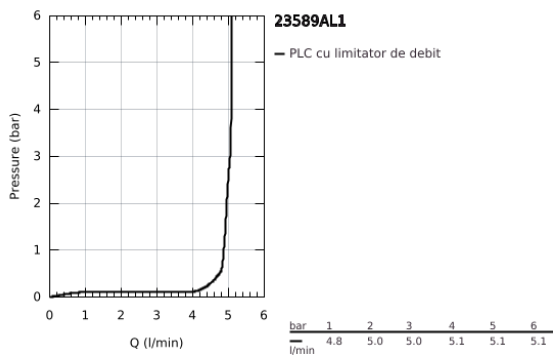

23 589 AL1 ESSENCE BATERIE LAVOAR MONOCOMANDĂ 1/2" MĂRIMEA S

DESCRIEREA PRODUSULUI

- Colour: brushed hard graphite
- instalare pe o singură gaură
- mâner din metal
- cartuş ceramic de 28 mm cu GROHE SilkMove
- cu limitator de temperatură
- finisaj GROHE LongLife
- GROHE EcoJoy tehnologie pentru reducerea consumului de apă
- maximum flow rate (at 3 bar): 5.7 l/min
- aerator reglabil GROHE AquaGuide
- sistem de instalare GROHE FastFixation Plus
- set evacuare cu tijă
- racorduri flexibile de conectare la apă

23 589 AL1 ESSENCE BATERIE LAVOAR MONOCOMANDĂ 1/2" MĂRIMEA S

PIESE DE SCHIMB , iulie 2016 – now

- 1: Braț (Spare part-nr. 46917AL0)
 - 2: inel de fixare (Spare part-nr. 46715000)
 - 3: Cartuș (Spare part-nr. 46580000)
 - 4: Tijă verticală (Spare part-nr. 46739AL0)
 - 5: Aerator (Spare part-nr. 48270000)
 - 6: Ansamblu de fixare a tijei nefiletate (Spare part-nr. 46645000)
 - 7: Set de scurgere 1 1/4" (Spare part-nr. 28910AL0)
 - 7.1: Fișa de conectare (Spare part-nr. 07182AL0)
 - 7.2: Tijă cu bilă (Spare part-nr. 07052000)
 - 8: Cheie pentru montare (Spare part-nr. 19017000)*
 - 9: Tijă cu bilă (Spare part-nr. 07341000)*
- * Optional accessories