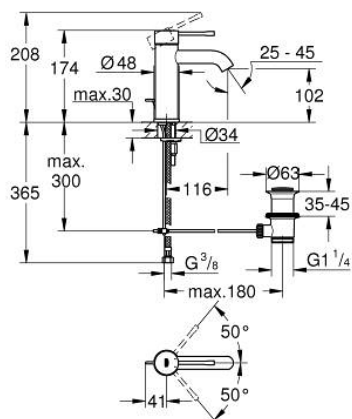

23 589 AL1 ESSENCE BATERIE LAVOAR MONOCOMANDĂ 1/2" MĂRIMEA S

DESCRIEREA PRODUSULUI

- Colour: brushed hard graphite
- instalare pe o singură gaură
- mâner din metal
- cartuş ceramic de 28 mm cu GROHE SilkMove
- cu limitator de temperatură
- finisaj GROHE LongLife
- aerator GROHE EcoJoy cu debit 5.7 l/min
- aerator reglabil GROHE AquaGuide
- sistem de instalare GROHE FastFixation Plus
- set evacuare cu tijă
- racorduri flexibile de conectare la apă

23 589 AL1 ESSENCE BATERIE LAVOAR MONOCOMANDĂ 1/2" MĂRIMEA S

PIESE DE SCHIMB , iulie 2016 – now

- 1: Braț (Spare part-nr. 46917AL0)
 - 2: inel de fixare (Spare part-nr. 46715000)
 - 3: Cartuș (Spare part-nr. 46580000)
 - 4: Tijă verticală (Spare part-nr. 46739AL0)
 - 5: Aerator (Spare part-nr. 48270000)
 - 6: Ansamblu de fixare a tijei nefiletate (Spare part-nr. 46645000)
 - 7: Set de scurgere 1 1/4" (Spare part-nr. 28910AL0)
 - 7.1: Fișa de conectare (Spare part-nr. 07182AL0)
 - 7.2: Tijă cu bilă (Spare part-nr. 07052000)
 - 8: Cheie pentru montare (Spare part-nr. 19017000)*
 - 9: Tijă cu bilă (Spare part-nr. 07341000)*
- * Optional accessories