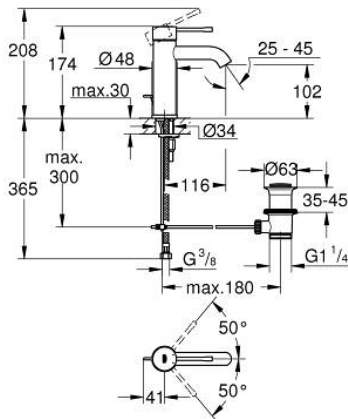

23 589 AL1 ESSENCE BATERIE LAVOAR MONOCOMANDĂ 1/2" MĂRIMEA S

DESCRIEREA PRODUSULUI

- Colour: brushed hard graphite
- instalare pe o singură gaură
- mâner din metal
- cartuş ceramic de 28 mm cu GROHE SilkMove
- cu limitator de temperatură
- finisaj GROHE LongLife
- GROHE EcoJoy tehnologie pentru reducerea consumului de apă
- maximum flow rate (at 3 bar): 5.7 l/min
- aerator reglabil GROHE AquaGuide
- sistem de instalare GROHE FastFixation Plus
- set evacuare cu tijă
- racorduri flexibile de conectare la apă

23 589 AL1 ESSENCE BATERIE LAVOAR MONOCOMANDĂ 1/2" MĂRIMEA S

PIESE DE SCHIMB , iulie 2016 – now

- 1: Braț (Spare part-nr. 46917AL0)
 - 2: inel de fixare (Spare part-nr. 46715000)
 - 3: Cartuș (Spare part-nr. 46580000)
 - 4: Tijă verticală (Spare part-nr. 46739AL0)
 - 5: Aerator (Spare part-nr. 48270000)
 - 6: Ansamblu de fixare a tijei nefiletate (Spare part-nr. 46645000)
 - 7: Set de scurgere 1 1/4" (Spare part-nr. 28910AL0)
 - 7.1: Fișa de conectare (Spare part-nr. 07182AL0)
 - 7.2: Tijă cu bilă (Spare part-nr. 07052000)
 - 8: Cheie pentru montare (Spare part-nr. 19017000)*
 - 9: Tijă cu bilă (Spare part-nr. 07341000)*
- * Optional accessories