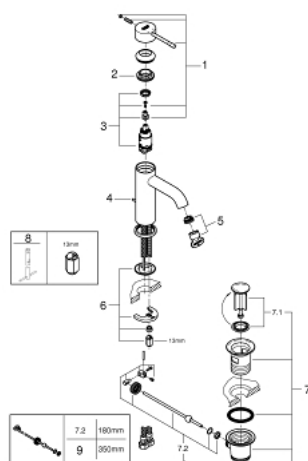

23 589 DC1 ESSENCE BATERIE LAVOAR MONOCOMANDĂ 1/2" MĂRIMEA S

PIESE DE SCHIMB , ianuarie 2016 – now

- 1: Braț (Spare part-nr. 46917DC0)
 - 2: inel de fixare (Spare part-nr. 46715000)
 - 3: Cartuș (Spare part-nr. 46580000)
 - 4: Tijă verticală (Spare part-nr. 46739EN0)
 - 5: Aerator (Spare part-nr. 48270000)
 - 6: Ansamblu de fixare a tijei nefiletate (Spare part-nr. 46645000)
 - 7: Set de scurgere 1 1/4" (Spare part-nr. 28910DC0)
 - 7.1: Fișa de conectare (Spare part-nr. 07182DC0)
 - 7.2: Tijă cu bilă (Spare part-nr. 07052000)
 - 8: Cheie pentru montare (Spare part-nr. 19017000)*
 - 9: Tijă cu bilă (Spare part-nr. 07341000)*
- * Optional accessories