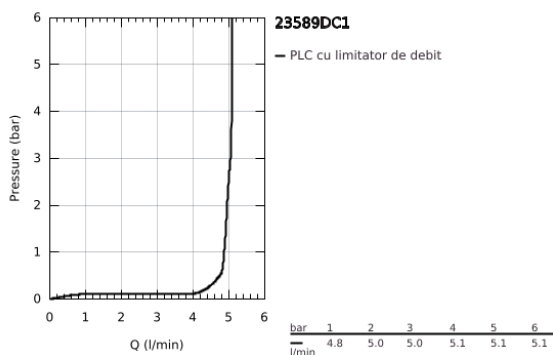

## 23 589 DC1 ESSENCE BATERIE LAVOAR MONOCOMANDĂ 1/2" MĂRIMEA S

### DESCRIEREA PRODUSULUI

- Colour: supersteel
- instalare pe o singură gaură
- mâner din metal
- cartuş ceramic de 28 mm cu GROHE SilkMove
- cu limitator de temperatură
- finisaj GROHE LongLife
- GROHE EcoJoy tehnologie pentru reducerea consumului de apă
- maximum flow rate (at 3 bar): 5.7 l/min
- aerator reglabil GROHE AquaGuide
- sistem de instalare GROHE FastFixation Plus
- set evacuare cu tijă
- racorduri flexibile de conectare la apă