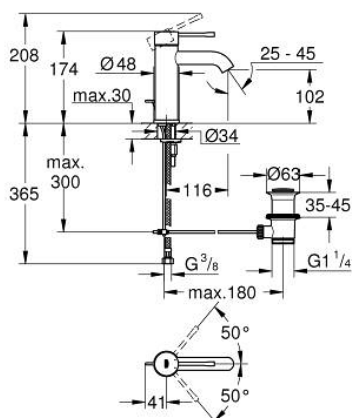

## 23 589 DC1 ESSENCE BATERIE LAVOAR MONOCOMANDĂ 1/2" MĂRIMEA S

### DESCRIEREA PRODUSULUI

- Colour: supersteel
- instalare pe o singură gaură
- mâner din metal
- cartuş ceramic de 28 mm cu GROHE SilkMove
- cu limitator de temperatură
- finisaj GROHE LongLife
- GROHE EcoJoy tehnologie pentru reducerea consumului de apă
- maximum flow rate (at 3 bar): 5.7 l/min
- aerator reglabil GROHE AquaGuide
- sistem de instalare GROHE FastFixation Plus
- set evacuare cu tijă
- racorduri flexibile de conectare la apă

### PIESE DE SCHIMB , ianuarie 2016 – now

- 1: Braț (Spare part-nr. 46917DC0)
  - 2: inel de fixare (Spare part-nr. 46715000)
  - 3: Cartuș (Spare part-nr. 46580000)
  - 4: Tijă verticală (Spare part-nr. 46739EN0)
  - 5: Aerator (Spare part-nr. 48270000)
  - 6: Ansamblu de fixare a tijei nefiletate (Spare part-nr. 46645000)
  - 7: Set de scurgere 1 1/4" (Spare part-nr. 28910DC0)
  - 7.1: Fișa de conectare (Spare part-nr. 07182DC0)
  - 7.2: Tijă cu bilă (Spare part-nr. 07052000)
  - 8: Cheie pentru montare (Spare part-nr. 19017000)\*
  - 9: Tijă cu bilă (Spare part-nr. 07341000)\*
- \* Optional accessories