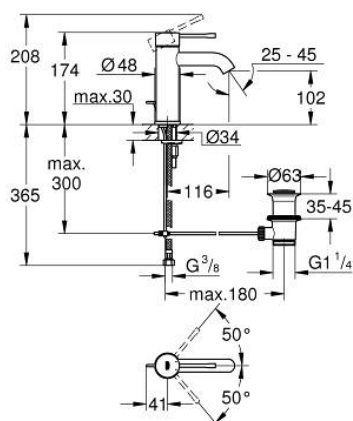

23 589 EN1 ESSENCE BATERIE LAVOAR MONOCOMANDĂ 1/2" MĂRIMEA S

DESCRIEREA PRODUSULUI

- Colour: brushed nickel
- instalare pe o singură gaură
- mâner din metal
- cartuş ceramic de 28 mm cu GROHE SilkMove
- cu limitator de temperatură
- finisaj GROHE LongLife
- aerator cu debit 5.7 l/min
- aerator reglabil GROHE AquaGuide
- sistem de instalare GROHE FastFixation Plus
- set evacuare cu tijă
- racorduri flexibile de conectare la apă

23 589 EN1 ESSENCE BATERIE LAVOAR MONOCOMANDĂ 1/2" MĂRIMEA S

PIESE DE SCHIMB , noiembrie 2016 – now

- 1: Braț (Spare part-nr. 46917EN0)
 - 2: inel de fixare (Spare part-nr. 46715000)
 - 3: Cartuș (Spare part-nr. 46580000)
 - 4: Tijă verticală (Spare part-nr. 46739EN0)
 - 5: Aerator (Spare part-nr. 48270000)
 - 6: Ansamblu de fixare a tijei nefiletate (Spare part-nr. 46645000)
 - 7: Set de scurgere 1 1/4" (Spare part-nr. 28910EN0)
 - 7.1: Fișa de conectare (Spare part-nr. 07182EN0)
 - 7.2: Tijă cu bilă (Spare part-nr. 07052000)
 - 8: Cheie pentru montare (Spare part-nr. 19017000)*
 - 9: Tijă cu bilă (Spare part-nr. 07341000)*
- * Optional accessories