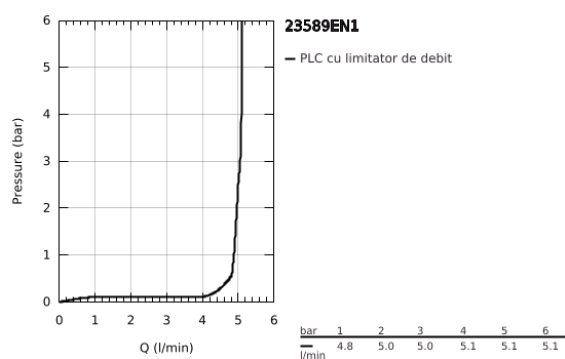

23 589 EN1 ESSENCE BATERIE LAVOAR MONOCOMANDĂ 1/2" MĂRIMEA S

DESCRIEREA PRODUSULUI

- Colour: brushed nickel
- instalare pe o singură gaură
- mâner din metal
- cartuş ceramic de 28 mm cu GROHE SilkMove
- cu limitator de temperatură
- finisaj GROHE LongLife
- aerator cu debit 5.7 l/min
- aerator reglabil GROHE AquaGuide
- sistem de instalare GROHE FastFixation Plus
- set evacuare cu tijă
- racorduri flexibile de conectare la apă

23 589 EN1 ESSENCE BATERIE LAVOAR MONOCOMANDĂ 1/2" MĂRIMEA S

PIESE DE SCHIMB , noiembrie 2016 – now

- 1: Braț (Spare part-nr. 46917EN0)
 - 2: inel de fixare (Spare part-nr. 46715000)
 - 3: Cartuș (Spare part-nr. 46580000)
 - 4: Tijă verticală (Spare part-nr. 46739EN0)
 - 5: Aerator (Spare part-nr. 48270000)
 - 6: Ansamblu de fixare a tijei nefiletate (Spare part-nr. 46645000)
 - 7: Set de scurgere 1 1/4" (Spare part-nr. 28910EN0)
 - 7.1: Fișa de conectare (Spare part-nr. 07182EN0)
 - 7.2: Tijă cu bilă (Spare part-nr. 07052000)
 - 8: Cheie pentru montare (Spare part-nr. 19017000)*
 - 9: Tijă cu bilă (Spare part-nr. 07341000)*
- * Optional accessories