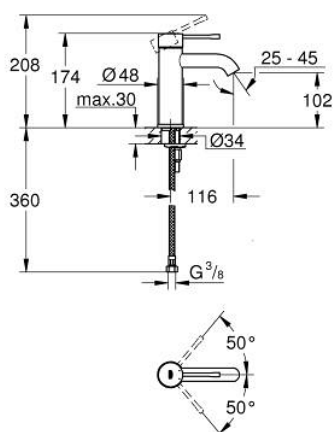

23 590 001 ESSENCE BATERIE LAVOAR MONOCOMANDĂ 1/2" " MĂRIMEA S

DESCRIEREA PRODUSULUI

- Colour: cromat
- instalare pe o singură gaură
- mâner din metal
- cartuş ceramic de 28 mm cu GROHE SilkMove
- cu limitator de temperatură
- suprafață GROHE LongLife
- GROHE EcoJoy tehnologie pentru reducerea consumului de apă
- maximum flow rate (at 3 bar): 5.7 l/min
- aerator reglabil GROHE AquaGuide
- sistem de instalare GROHE FastFixation Plus
- corp fără orificiu tijă set de evacuare
- racorduri flexibile de conectare la apă

23 590 001 ESSENCE BATERIE LAVOAR MONOCOMANDĂ 1/2" " MĂRIMEA S

PIESE DE SCHIMB , februarie 2022 – now

- 1: Braț (Spare part-nr. 46917000)
 - 2: inel de fixare (Spare part-nr. 46715000)
 - 3: Cartuș (Spare part-nr. 46580000)
 - 4: Aerator (Spare part-nr. 48270000)
 - 5: Șild (Spare part-nr. 48603000)
 - 6: Ansamblu de fixare a tijei nefiletate (Spare part-nr. 46645000)
 - 7: Cheie pentru montare (Spare part-nr. 19017000)*
 - 8: Waste set with push-open plug (Spare part-nr. 65807000)*
- * Optional accessories