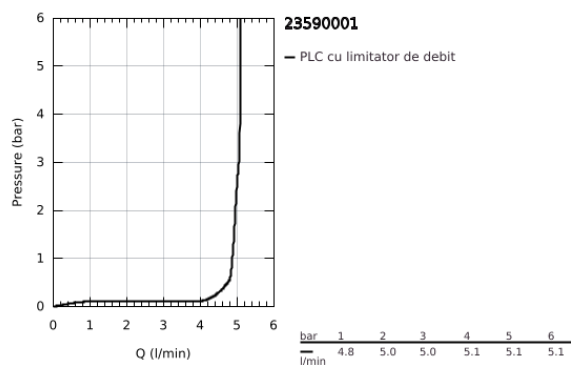

23 590 001 ESSENCE BATERIE LAVOAR MONOCOMANDĂ 1/2" " MĂRIMEA S

DESCRIEREA PRODUSULUI

- Colour: cromat
- instalare pe o singură gaură
- mâner din metal
- cartuş ceramic de 28 mm cu GROHE SilkMove
- cu limitator de temperatură
- suprafață GROHE LongLife
- GROHE EcoJoy tehnologie pentru reducerea consumului de apă
- maximum flow rate (at 3 bar): 5.7 l/min
- aerator reglabil GROHE AquaGuide
- sistem de instalare GROHE FastFixation Plus
- corp fără orificiu tijă set de evacuare
- racorduri flexibile de conectare la apă

23 590 001 ESSENCE BATERIE LAVOAR MONOCOMANDĂ 1/2" " MĂRIMEA S

PIESE DE SCHIMB , februarie 2022 – now

- 1: Braț (Spare part-nr. 46917000)
 - 2: inel de fixare (Spare part-nr. 46715000)
 - 3: Cartuș (Spare part-nr. 46580000)
 - 4: Aerator (Spare part-nr. 48270000)
 - 5: Șild (Spare part-nr. 48603000)
 - 6: Ansamblu de fixare a tijei nefiletate (Spare part-nr. 46645000)
 - 7: Cheie pentru montare (Spare part-nr. 19017000)*
 - 8: Waste set with push-open plug (Spare part-nr. 65807000)*
- * Optional accessories