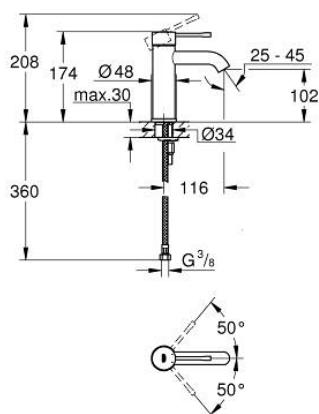

23 590 A01 ESSENCE BATERIE LAVOAR MONOCOMANDĂ 1/2" MĂRIMEA S

DESCRIEREA PRODUSULUI

- Colour: hard graphite
- instalare pe o singură gaură
- mâner din metal
- cartuş ceramic de 28 mm cu GROHE SilkMove
- cu limitator de temperatură
- finisaj GROHE LongLife
- GROHE EcoJoy tehnologie pentru reducerea consumului de apă
- maximum flow rate (at 3 bar): 5.7 l/min
- aerator reglabil GROHE AquaGuide
- sistem de instalare GROHE FastFixation Plus
- corp fără orificiu tijă set de evacuare
- racorduri flexibile de conectare la apă

23 590 A01 ESSENCE BATERIE LAVOAR MONOCOMANDĂ 1/2" & QUOT; MĂRIMEA S

PIESE DE SCHIMB , februarie 2022 – now

- 1: Braț (Spare part-nr. 46917A00)
 - 2: inel de fixare (Spare part-nr. 46715000)
 - 3: Cartuș (Spare part-nr. 46580000)
 - 4: Aerator (Spare part-nr. 48270000)
 - 5: Șild (Spare part-nr. 48603A00)
 - 6: Ansamblu de fixare a tijei nefiletate (Spare part-nr. 46645000)
 - 7: Cheie pentru montare (Spare part-nr. 19017000)*
 - 8: Waste set with push-open plug (Spare part-nr. 65807A00)*
- * Optional accessories