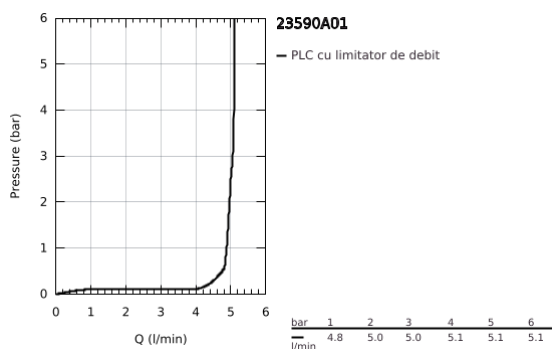

23 590 A01 ESSENCE BATERIE LAVOAR MONOCOMANDĂ 1/2" MĂRIMEA S

DESCRIEREA PRODUSULUI

- Colour: hard graphite
- instalare pe o singură gaură
- mâner din metal
- cartuş ceramic de 28 mm cu GROHE SilkMove
- cu limitator de temperatură
- finisaj GROHE LongLife
- GROHE EcoJoy tehnologie pentru reducerea consumului de apă
- maximum flow rate (at 3 bar): 5.7 l/min
- aerator reglabil GROHE AquaGuide
- sistem de instalare GROHE FastFixation Plus
- corp fără orificiu tijă set de evacuare
- racorduri flexibile de conectare la apă

23 590 A01 ESSENCE BATERIE LAVOAR MONOCOMANDĂ 1/2" & QUOT; MĂRIMEA S

PIESE DE SCHIMB , februarie 2022 – now

- 1: Braț (Spare part-nr. 46917A00)
 - 2: inel de fixare (Spare part-nr. 46715000)
 - 3: Cartuș (Spare part-nr. 46580000)
 - 4: Aerator (Spare part-nr. 48270000)
 - 5: Șild (Spare part-nr. 48603A00)
 - 6: Ansamblu de fixare a tijei nefiletate (Spare part-nr. 46645000)
 - 7: Cheie pentru montare (Spare part-nr. 19017000)*
 - 8: Waste set with push-open plug (Spare part-nr. 65807A00)*
- * Optional accessories