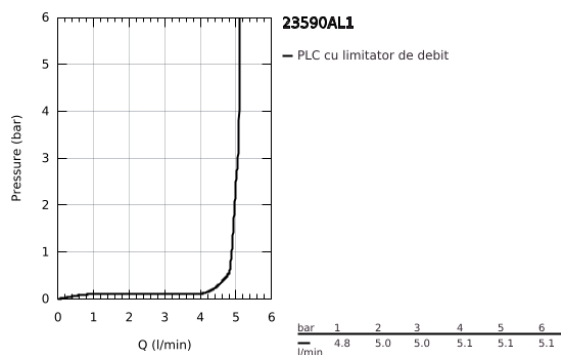

## 23 590 AL1 ESSENCE BATERIE LAVOAR MONOCOMANDĂ 1/2" MĂRIMEA S

### DESCRIEREA PRODUSULUI

- Colour: brushed hard graphite
- instalare pe o singură gaură
- mâner din metal
- cartuş ceramic de 28 mm cu GROHE SilkMove
- cu limitator de temperatură
- finisaj GROHE LongLife
- GROHE EcoJoy tehnologie pentru reducerea consumului de apă
- maximum flow rate (at 3 bar): 5.7 l/min
- aerator reglabil GROHE AquaGuide
- sistem de instalare GROHE FastFixation Plus
- corp fără orificiu tijă set de evacuare
- racorduri flexibile de conectare la apă