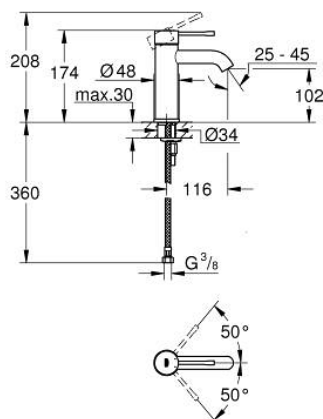

## 23 590 AL1 ESSENCE BATERIE LAVOAR MONOCOMANDĂ 1/2" MĂRIMEA S

### DESCRIEREA PRODUSULUI

- Colour: brushed hard graphite
- instalare pe o singură gaură
- mâner din metal
- cartuş ceramic de 28 mm cu GROHE SilkMove
- cu limitator de temperatură
- finisaj GROHE LongLife
- GROHE EcoJoy tehnologie pentru reducerea consumului de apă
- maximum flow rate (at 3 bar): 5.7 l/min
- aerator reglabil GROHE AquaGuide
- sistem de instalare GROHE FastFixation Plus
- corp fără orificiu tijă set de evacuare
- racorduri flexibile de conectare la apă

## 23 590 AL1 ESSENCE BATERIE LAVOAR MONOCOMANDĂ 1/2" &quot; ; MĂRIMEA S

### PIESE DE SCHIMB , februarie 2022 – now

- 1: Braț (Spare part-nr. 46917AL0)
  - 2: inel de fixare (Spare part-nr. 46715000)
  - 3: Cartuș (Spare part-nr. 46580000)
  - 4: Aerator (Spare part-nr. 48270000)
  - 5: Șild (Spare part-nr. 48603AL0)
  - 6: Ansamblu de fixare a tijei nefiletate (Spare part-nr. 46645000)
  - 7: Cheie pentru montare (Spare part-nr. 19017000)\*
  - 8: Waste set with push-open plug (Spare part-nr. 65807AL0)\*
- \* Optional accessories