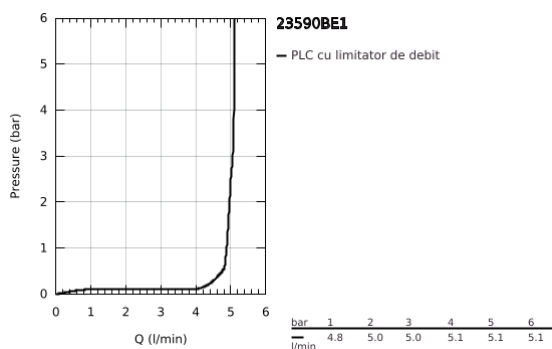

23 590 BE1 ESSENCE BATERIE LAVOAR MONOCOMANDĂ 1/2" MĂRIMEA S

DESCRIEREA PRODUSULUI

- Colour: polished nickel
- instalare pe o singură gaură
- mâner din metal
- cartuş ceramic de 28 mm cu GROHE SilkMove
- cu limitator de temperatură
- finisaj GROHE LongLife
- aerator cu debit 5.7 l/min
- aerator reglabil GROHE AquaGuide
- sistem de instalare GROHE FastFixation Plus
- corp fără orificiu tijă set de evacuare
- racorduri flexibile de conectare la apă

23 590 BE1 ESSENCE BATERIE LAVOAR MONOCOMANDĂ 1/2" " ; MĂRIMEA S

PIESE DE SCHIMB , noiembrie 2016 – now

- 1: Braț (Spare part-nr. 46917BE0)
- 2: inel de fixare (Spare part-nr. 46715000)
- 3: Cartuș (Spare part-nr. 46580000)
- 4: Aerator (Spare part-nr. 48270000)
- 5: Ansamblu de fixare a tijei nefiletate (Spare part-nr. 46645000)
- 6: Cheie pentru montare (Spare part-nr. 19017000)*