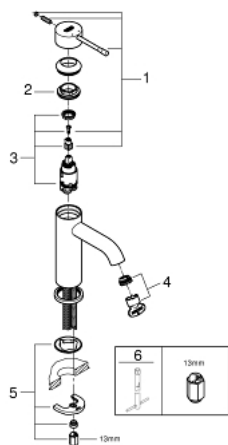

23 590 BE1 ESSENCE BATERIE LAVOAR MONOCOMANDĂ 1/2" MĂRIMEA S

DESCRIEREA PRODUSULUI

- Colour: polished nickel
- instalare pe o singură gaură
- mâner din metal
- cartuş ceramic de 28 mm cu GROHE SilkMove
- cu limitator de temperatură
- finisaj GROHE LongLife
- aerator cu debit 5.7 l/min
- aerator reglabil GROHE AquaGuide
- sistem de instalare GROHE FastFixation Plus
- corp fără orificiu tijă set de evacuare
- racorduri flexibile de conectare la apă

23 590 BE1 ESSENCE BATERIE LAVOAR MONOCOMANDĂ 1/2" " ; MĂRIMEA S

PIESE DE SCHIMB , noiembrie 2016 – now

- 1: Braț (Spare part-nr. 46917BE0)
- 2: inel de fixare (Spare part-nr. 46715000)
- 3: Cartuș (Spare part-nr. 46580000)
- 4: Aerator (Spare part-nr. 48270000)
- 5: Ansamblu de fixare a tijei nefiletate (Spare part-nr. 46645000)
- 6: Cheie pentru montare (Spare part-nr. 19017000)*