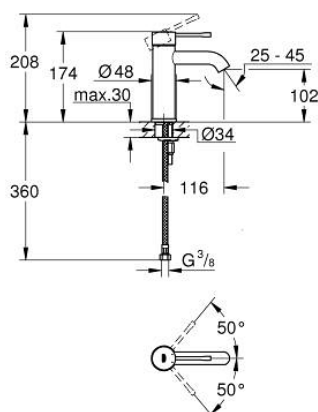

23 590 BE1 ESSENCE BATERIE LAVOAR MONOCOMANDĂ 1/2" MĂRIMEA S

DESCRIEREA PRODUSULUI

- Colour: polished nickel
- instalare pe o singură gaură
- mâner din metal
- cartuş ceramic de 28 mm cu GROHE SilkMove
- cu limitator de temperatură
- finisaj GROHE LongLife
- aerator cu debit 5.7 l/min
- aerator reglabil GROHE AquaGuide
- sistem de instalare GROHE FastFixation Plus
- corp fără orificiu tijă set de evacuare
- racorduri flexibile de conectare la apă

23 590 BE1 ESSENCE BATERIE LAVOAR MONOCOMANDĂ 1/2" " ; MĂRIMEA S

PIESE DE SCHIMB , noiembrie 2016 – now

- 1: Braț (Spare part-nr. 46917BE0)
- 2: inel de fixare (Spare part-nr. 46715000)
- 3: Cartuș (Spare part-nr. 46580000)
- 4: Aerator (Spare part-nr. 48270000)
- 5: Ansamblu de fixare a tijei nefiletate (Spare part-nr. 46645000)
- 6: Cheie pentru montare (Spare part-nr. 19017000)*