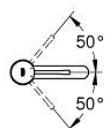

## 23 590 DA1 ESSENCE BATERIE LAVOAR MONOCOMANDĂ 1/2" MĂRIMEA S

### DESCRIEREA PRODUSULUI

- Colour: warm sunset
- instalare pe o singură gaură
- mâner din metal
- cartuş ceramic de 28 mm cu GROHE SilkMove
- cu limitator de temperatură
- finisaj GROHE LongLife
- aerator GROHE EcoJoy cu debit 5.7 l/min
- aerator reglabil GROHE AquaGuide
- sistem de instalare GROHE FastFixation Plus
- corp fără orificiu tijă set de evacuare
- racorduri flexibile de conectare la apă