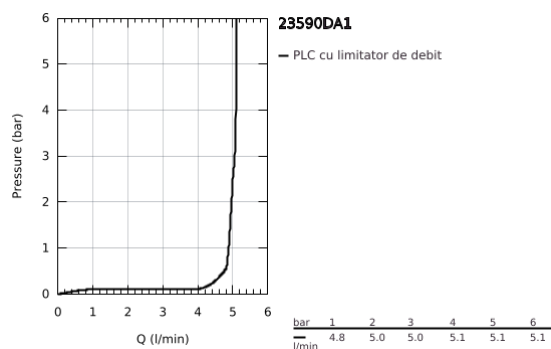

## 23 590 DA1 ESSENCE BATERIE LAVOAR MONOCOMANDĂ 1/2" MĂRIMEA S

### DESCRIEREA PRODUSULUI

- Colour: warm sunset
- instalare pe o singură gaură
- mâner din metal
- cartuş ceramic de 28 mm cu GROHE SilkMove
- cu limitator de temperatură
- finisaj GROHE LongLife
- aerator GROHE EcoJoy cu debit 5.7 l/min
- aerator reglabil GROHE AquaGuide
- sistem de instalare GROHE FastFixation Plus
- corp fără orificiu tijă set de evacuare
- racorduri flexibile de conectare la apă