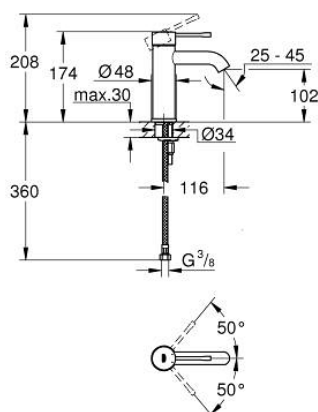

23 590 DA1 ESSENCE BATERIE LAVOAR MONOCOMANDĂ 1/2" MĂRIMEA S

DESCRIEREA PRODUSULUI

- Colour: warm sunset
- instalare pe o singură gaură
- mâner din metal
- cartuş ceramic de 28 mm cu GROHE SilkMove
- cu limitator de temperatură
- finisaj GROHE LongLife
- GROHE EcoJoy tehnologie pentru reducerea consumului de apă
- maximum flow rate (at 3 bar): 5.7 l/min
- aerator reglabil GROHE AquaGuide
- sistem de instalare GROHE FastFixation Plus
- corp fără orificiu tijă set de evacuare
- racorduri flexibile de conectare la apă

23 590 DA1 ESSENCE BATERIE LAVOAR MONOCOMANDĂ 1/2" MĂRIMEA S

PIESE DE SCHIMB , februarie 2022 – now

- 1: Braț (Spare part-nr. 46917DA0)
 - 2: inel de fixare (Spare part-nr. 46715000)
 - 3: Cartuș (Spare part-nr. 46580000)
 - 4: Aerator (Spare part-nr. 48270000)
 - 5: Șild (Spare part-nr. 48603DA0)
 - 6: Ansamblu de fixare a tijei nefiletate (Spare part-nr. 46645000)
 - 7: Cheie pentru montare (Spare part-nr. 19017000)*
 - 8: Waste set with push-open plug (Spare part-nr. 65807DA0)*
- * Optional accessories