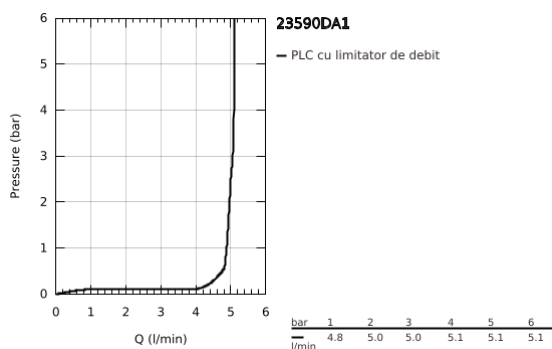

23 590 DA1 ESSENCE BATERIE LAVOAR MONOCOMANDĂ 1/2" MĂRIMEA S

DESCRIEREA PRODUSULUI

- Colour: warm sunset
- instalare pe o singură gaură
- mâner din metal
- cartuş ceramic de 28 mm cu GROHE SilkMove
- cu limitator de temperatură
- finisaj GROHE LongLife
- GROHE EcoJoy tehnologie pentru reducerea consumului de apă
- maximum flow rate (at 3 bar): 5.7 l/min
- aerator reglabil GROHE AquaGuide
- sistem de instalare GROHE FastFixation Plus
- corp fără orificiu tijă set de evacuare
- racorduri flexibile de conectare la apă

23 590 DA1 ESSENCE BATERIE LAVOAR MONOCOMANDĂ 1/2" MĂRIMEA S

PIESE DE SCHIMB , februarie 2022 – now

- 1: Braț (Spare part-nr. 46917DA0)
 - 2: inel de fixare (Spare part-nr. 46715000)
 - 3: Cartuș (Spare part-nr. 46580000)
 - 4: Aerator (Spare part-nr. 48270000)
 - 5: Șild (Spare part-nr. 48603DA0)
 - 6: Ansamblu de fixare a tijei nefiletate (Spare part-nr. 46645000)
 - 7: Cheie pentru montare (Spare part-nr. 19017000)*
 - 8: Waste set with push-open plug (Spare part-nr. 65807DA0)*
- * Optional accessories