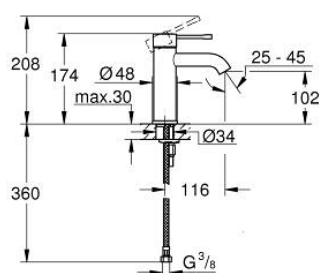

## 23 590 DA1 ESSENCE BATERIE LAVOAR MONOCOMANDĂ 1/2" MĂRIMEA S

### DESCRIEREA PRODUSULUI

- Colour: warm sunset
- instalare pe o singură gaură
- mâner din metal
- cartuş ceramic de 28 mm cu GROHE SilkMove
- cu limitator de temperatură
- finisaj GROHE LongLife
- aerator GROHE EcoJoy cu debit 5.7 l/min
- aerator reglabil GROHE AquaGuide
- sistem de instalare GROHE FastFixation Plus
- corp fără orificiu tijă set de evacuare
- racorduri flexibile de conectare la apă

### PIESE DE SCHIMB , februarie 2022 – now

- 1: Braț (Spare part-nr. 46917DA0)
  - 2: inel de fixare (Spare part-nr. 46715000)
  - 3: Cartuș (Spare part-nr. 46580000)
  - 4: Aerator (Spare part-nr. 48270000)
  - 5: Șild (Spare part-nr. 48603DA0)
  - 6: Ansamblu de fixare a tijei nefiletate (Spare part-nr. 46645000)
  - 7: Cheie pentru montare (Spare part-nr. 19017000)\*
  - 8: Waste set with push-open plug (Spare part-nr. 65807DA0)\*
- \* Optional accessories