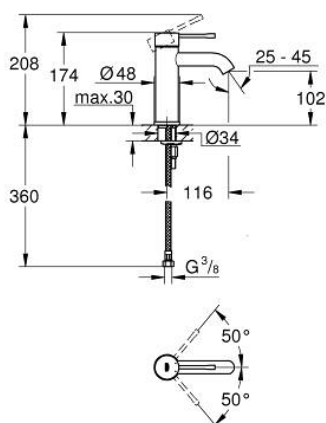

## 23 590 DC1 ESSENCE BATERIE LAVOAR MONOCOMANDĂ 1/2" MĂRIMEA S

### DESCRIEREA PRODUSULUI

- Colour: supersteel
- instalare pe o singură gaură
- mâner din metal
- cartuş ceramic de 28 mm cu GROHE SilkMove
- cu limitator de temperatură
- finisaj GROHE LongLife
- GROHE EcoJoy tehnologie pentru reducerea consumului de apă
- maximum flow rate (at 3 bar): 5.7 l/min
- aerator reglabil GROHE AquaGuide
- sistem de instalare GROHE FastFixation Plus
- corp fără orificiu tijă set de evacuare
- racorduri flexibile de conectare la apă

### PIESE DE SCHIMB , februarie 2022 – now

- 1: Braț (Spare part-nr. 46917DC0)
  - 2: inel de fixare (Spare part-nr. 46715000)
  - 3: Cartuș (Spare part-nr. 46580000)
  - 4: Aerator (Spare part-nr. 48270000)
  - 5: Șild (Spare part-nr. 48603DC0)
  - 6: Ansamblu de fixare a tijei nefiletate (Spare part-nr. 46645000)
  - 7: Cheie pentru montare (Spare part-nr. 19017000)\*
  - 8: Waste set with push-open plug (Spare part-nr. 65807DC0)\*
- \* Optional accessories