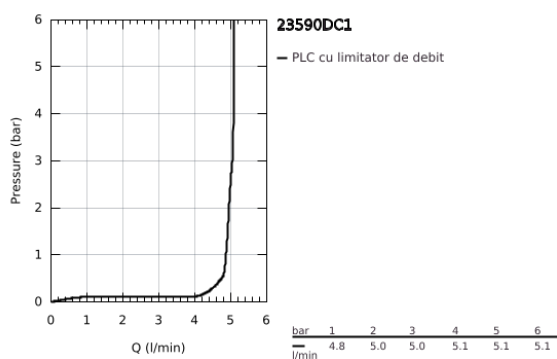

## 23 590 DC1 ESSENCE BATERIE LAVOAR MONOCOMANDĂ 1/2" MĂRIMEA S

### DESCRIEREA PRODUSULUI

- Colour: supersteel
- instalare pe o singură gaură
- mâner din metal
- cartuş ceramic de 28 mm cu GROHE SilkMove
- cu limitator de temperatură
- finisaj GROHE LongLife
- GROHE EcoJoy tehnologie pentru reducerea consumului de apă
- maximum flow rate (at 3 bar): 5.7 l/min
- aerator reglabil GROHE AquaGuide
- sistem de instalare GROHE FastFixation Plus
- corp fără orificiu tijă set de evacuare
- racorduri flexibile de conectare la apă