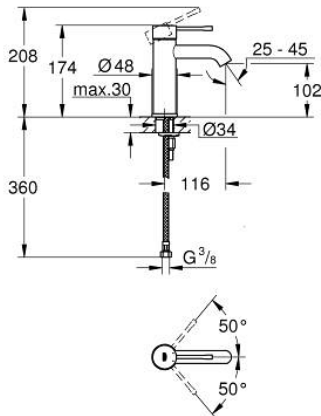

23 590 DL1 ESSENCE BATERIE LAVOAR MONOCOMANDĂ 1/2" MĂRIMEA S

DESCRIEREA PRODUSULUI

- Colour: brushed warm sunset
- instalare pe o singură gaură
- mâner din metal
- cartuş ceramic de 28 mm cu GROHE SilkMove
- cu limitator de temperatură
- finisaj GROHE LongLife
- GROHE EcoJoy tehnologie pentru reducerea consumului de apă
- maximum flow rate (at 3 bar): 5.7 l/min
- aerator reglabil GROHE AquaGuide
- sistem de instalare GROHE FastFixation Plus
- corp fără orificiu tijă set de evacuare
- racorduri flexibile de conectare la apă

23 590 DL1 ESSENCE BATERIE LAVOAR MONOCOMANDĂ 1/2" MĂRIMEA S

PIESE DE SCHIMB , februarie 2022 – now

- 1: Braț (Spare part-nr. 46917DL0)
 - 2: inel de fixare (Spare part-nr. 46715000)
 - 3: Cartuș (Spare part-nr. 46580000)
 - 4: Aerator (Spare part-nr. 48270000)
 - 5: Șild (Spare part-nr. 48603DL0)
 - 6: Ansamblu de fixare a tijei nefiletate (Spare part-nr. 46645000)
 - 7: Cheie pentru montare (Spare part-nr. 19017000)*
 - 8: Waste set with push-open plug (Spare part-nr. 65807DL0)*
- * Optional accessories