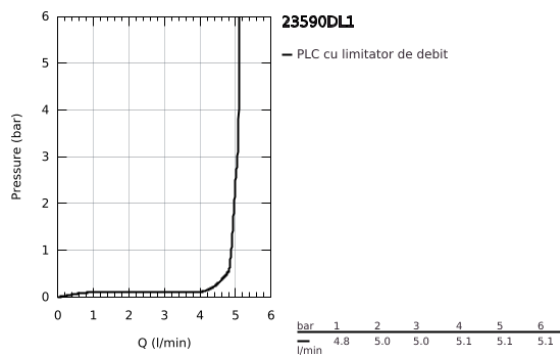

23 590 DL1 ESSENCE BATERIE LAVOAR MONOCOMANDĂ 1/2" MĂRIMEA S

DESCRIEREA PRODUSULUI

- Colour: brushed warm sunset
- instalare pe o singură gaură
- mâner din metal
- cartuş ceramic de 28 mm cu GROHE SilkMove
- cu limitator de temperatură
- finisaj GROHE LongLife
- GROHE EcoJoy tehnologie pentru reducerea consumului de apă
- maximum flow rate (at 3 bar): 5.7 l/min
- aerator reglabil GROHE AquaGuide
- sistem de instalare GROHE FastFixation Plus
- corp fără orificiu tijă set de evacuare
- racorduri flexibile de conectare la apă

23 590 DL1 ESSENCE BATERIE LAVOAR MONOCOMANDĂ 1/2" MĂRIMEA S

PIESE DE SCHIMB , februarie 2022 – now

- 1: Braț (Spare part-nr. 46917DL0)
 - 2: inel de fixare (Spare part-nr. 46715000)
 - 3: Cartuș (Spare part-nr. 46580000)
 - 4: Aerator (Spare part-nr. 48270000)
 - 5: Șild (Spare part-nr. 48603DL0)
 - 6: Ansamblu de fixare a tijei nefiletate (Spare part-nr. 46645000)
 - 7: Cheie pentru montare (Spare part-nr. 19017000)*
 - 8: Waste set with push-open plug (Spare part-nr. 65807DL0)*
- * Optional accessories