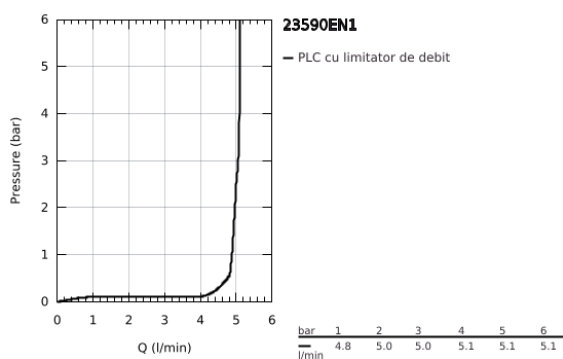

23 590 EN1 ESSENCE BATERIE LAVOAR MONOCOMANDĂ 1/2" MĂRIMEA S

DESCRIEREA PRODUSULUI

- Colour: brushed nickel
- instalare pe o singură gaură
- mâner din metal
- cartuş ceramic de 28 mm cu GROHE SilkMove
- cu limitator de temperatură
- finisaj GROHE LongLife
- aerator cu debit 5.7 l/min
- aerator reglabil GROHE AquaGuide
- sistem de instalare GROHE FastFixation Plus
- corp fără orificiu tijă set de evacuare
- racorduri flexibile de conectare la apă

23 590 EN1 ESSENCE BATERIE LAVOAR MONOCOMANDĂ 1/2" MĂRIMEA S

PIESE DE SCHIMB , februarie 2022 – now

- 1: Braț (Spare part-nr. 46917EN0)
 - 2: inel de fixare (Spare part-nr. 46715000)
 - 3: Cartuș (Spare part-nr. 46580000)
 - 4: Aerator (Spare part-nr. 48270000)
 - 5: Șild (Spare part-nr. 48603EN0)
 - 6: Ansamblu de fixare a tijei nefiletate (Spare part-nr. 46645000)
 - 7: Cheie pentru montare (Spare part-nr. 19017000)*
 - 8: Waste set with push-open plug (Spare part-nr. 65807EN0)*
- * Optional accessories