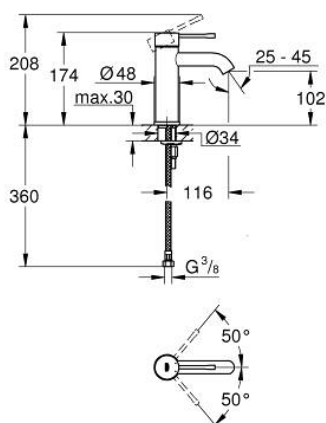

23 590 EN1 ESSENCE BATERIE LAVOAR MONOCOMANDĂ 1/2" MĂRIMEA S

DESCRIEREA PRODUSULUI

- Colour: brushed nickel
- instalare pe o singură gaură
- mâner din metal
- cartuş ceramic de 28 mm cu GROHE SilkMove
- cu limitator de temperatură
- finisaj GROHE LongLife
- aerator cu debit 5.7 l/min
- aerator reglabil GROHE AquaGuide
- sistem de instalare GROHE FastFixation Plus
- corp fără orificiu tijă set de evacuare
- racorduri flexibile de conectare la apă

23 590 EN1 ESSENCE BATERIE LAVOAR MONOCOMANDĂ 1/2" MĂRIMEA S

PIESE DE SCHIMB , februarie 2022 – now

- 1: Braț (Spare part-nr. 46917EN0)
 - 2: inel de fixare (Spare part-nr. 46715000)
 - 3: Cartuș (Spare part-nr. 46580000)
 - 4: Aerator (Spare part-nr. 48270000)
 - 5: Șild (Spare part-nr. 48603EN0)
 - 6: Ansamblu de fixare a tijei nefiletate (Spare part-nr. 46645000)
 - 7: Cheie pentru montare (Spare part-nr. 19017000)*
 - 8: Waste set with push-open plug (Spare part-nr. 65807EN0)*
- * Optional accessories