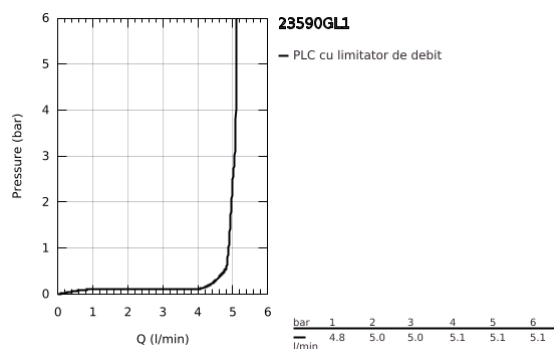

## 23 590 GL1 ESSENCE BATERIE LAVOAR MONOCOMANDĂ 1/2" MĂRIMEA S

### DESCRIEREA PRODUSULUI

- Colour: cool sunrise
- instalare pe o singură gaură
- mâner din metal
- cartuş ceramic de 28 mm cu GROHE SilkMove
- cu limitator de temperatură
- finisaj GROHE LongLife
- GROHE EcoJoy tehnologie pentru reducerea consumului de apă
- maximum flow rate (at 3 bar): 5.7 l/min
- aerator reglabil GROHE AquaGuide
- sistem de instalare GROHE FastFixation Plus
- corp fără orificiu tijă set de evacuare
- racorduri flexibile de conectare la apă