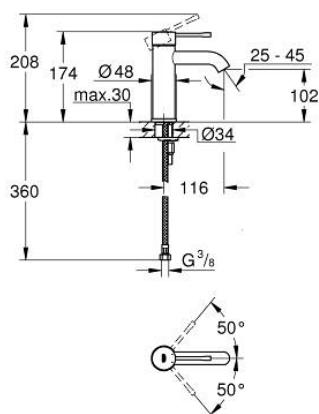

## 23 590 GL1 ESSENCE BATERIE LAVOAR MONOCOMANDĂ 1/2" MĂRIMEA S

### DESCRIEREA PRODUSULUI

- Colour: cool sunrise
- instalare pe o singură gaură
- mâner din metal
- cartuş ceramic de 28 mm cu GROHE SilkMove
- cu limitator de temperatură
- finisaj GROHE LongLife
- GROHE EcoJoy tehnologie pentru reducerea consumului de apă
- maximum flow rate (at 3 bar): 5.7 l/min
- aerator reglabil GROHE AquaGuide
- sistem de instalare GROHE FastFixation Plus
- corp fără orificiu tijă set de evacuare
- racorduri flexibile de conectare la apă

### PIESE DE SCHIMB , februarie 2022 – now

- 1: Braț (Spare part-nr. 46917GL0)
  - 2: inel de fixare (Spare part-nr. 46715000)
  - 3: Cartuș (Spare part-nr. 46580000)
  - 4: Aerator (Spare part-nr. 48270000)
  - 5: Șild (Spare part-nr. 48603GL0)
  - 6: Ansamblu de fixare a tijei nefiletate (Spare part-nr. 46645000)
  - 7: Cheie pentru montare (Spare part-nr. 19017000)\*
  - 8: Waste set with push-open plug (Spare part-nr. 65807GL0)\*
- \* Optional accessories