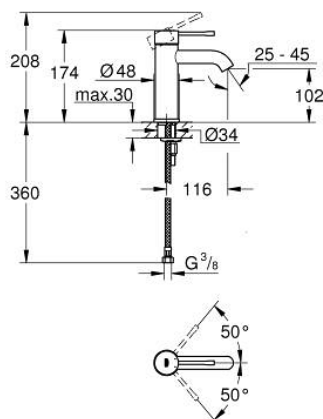

23 590 GN1 ESSENCE BATERIE LAVOAR MONOCOMANDĂ 1/2" MĂRIMEA S

DESCRIEREA PRODUSULUI

- Colour: brushed cool sunrise
- instalare pe o singură gaură
- mâner din metal
- cartuş ceramic de 28 mm cu GROHE SilkMove
- cu limitator de temperatură
- finisaj GROHE LongLife
- GROHE EcoJoy tehnologie pentru reducerea consumului de apă
- maximum flow rate (at 3 bar): 5.7 l/min
- aerator reglabil GROHE AquaGuide
- sistem de instalare GROHE FastFixation Plus
- corp fără orificiu tijă set de evacuare
- racorduri flexibile de conectare la apă

23 590 GN1 ESSENCE BATERIE LAVOAR MONOCOMANDĂ 1/2" MĂRIMEA S

PIESE DE SCHIMB , februarie 2022 – now

- 1: Braț (Spare part-nr. 46917GN0)
 - 2: inel de fixare (Spare part-nr. 46715000)
 - 3: Cartuș (Spare part-nr. 46580000)
 - 4: Aerator (Spare part-nr. 48270000)
 - 5: Șild (Spare part-nr. 48603GN0)
 - 6: Ansamblu de fixare a tijei nefiletate (Spare part-nr. 46645000)
 - 7: Cheie pentru montare (Spare part-nr. 19017000)*
 - 8: Waste set with push-open plug (Spare part-nr. 65807GN0)*
- * Optional accessories