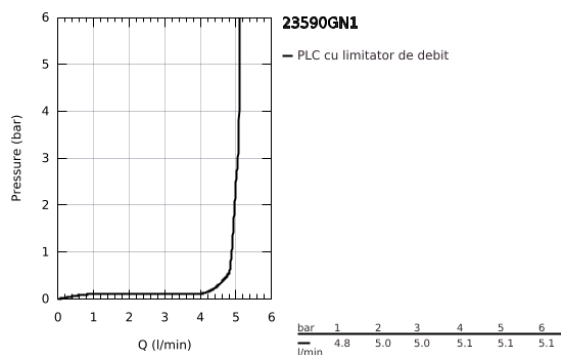

23 590 GN1 ESSENCE BATERIE LAVOAR MONOCOMANDĂ 1/2" MĂRIMEA S

DESCRIEREA PRODUSULUI

- Colour: brushed cool sunrise
- instalare pe o singură gaură
- mâner din metal
- cartuş ceramic de 28 mm cu GROHE SilkMove
- cu limitator de temperatură
- finisaj GROHE LongLife
- GROHE EcoJoy tehnologie pentru reducerea consumului de apă
- maximum flow rate (at 3 bar): 5.7 l/min
- aerator reglabil GROHE AquaGuide
- sistem de instalare GROHE FastFixation Plus
- corp fără orificiu tijă set de evacuare
- racorduri flexibile de conectare la apă

23 590 GN1 ESSENCE BATERIE LAVOAR MONOCOMANDĂ 1/2" MĂRIMEA S

PIESE DE SCHIMB , februarie 2022 – now

- 1: Braț (Spare part-nr. 46917GN0)
 - 2: inel de fixare (Spare part-nr. 46715000)
 - 3: Cartuș (Spare part-nr. 46580000)
 - 4: Aerator (Spare part-nr. 48270000)
 - 5: Șild (Spare part-nr. 48603GN0)
 - 6: Ansamblu de fixare a tijei nefiletate (Spare part-nr. 46645000)
 - 7: Cheie pentru montare (Spare part-nr. 19017000)*
 - 8: Waste set with push-open plug (Spare part-nr. 65807GN0)*
- * Optional accessories