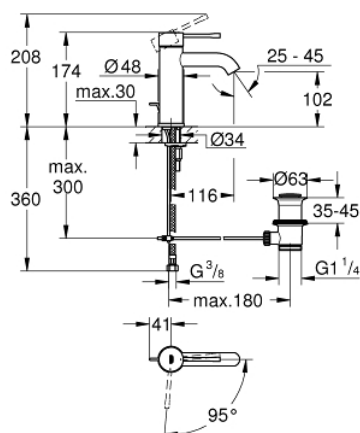

23 591 001 ESSENCE BATERIE LAVOAR MONOCOMANDĂ 1/2" " MĂRIMEA S

DESCRIEREA PRODUSULUI

- Colour: cromat
- instalare pe o singură gaură
- mâner din metal
- cartuş ceramic de 28 mm cu GROHE SilkMove
- EcoMode - cold water flow in mid-lever position saves energy
- cu limitator de temperatură
- suprafață GROHE LongLife
- GROHE EcoJoy tehnologie pentru reducerea consumului de apă
- maximum flow rate (at 3 bar): 5 l/min
- aerator reglabil GROHE AquaGuide
- sistem de instalare GROHE FastFixation Plus
- set evacuare cu tijă
- racorduri flexibile de conectare la apă

23.591.001 ESSENCE BATERIE LAVOAR MONOCOMANDĂ 1/2" MĂRIMEA S

PIESE DE SCHIMB , decembrie 2021 – now

- 1: Braț (Spare part-nr. 46918000)
- 2: inel de fixare (Spare part-nr. 46715000)
- 3: Cartuș (Spare part-nr. 46580000)
- 4: Tijă verticală (Spare part-nr. 46739000)
- 5: Aerator (Spare part-nr. 48270000)
- 6: Șild (Spare part-nr. 48603000)
- 7: Ansamblu de fixare a tijei nefiletate (Spare part-nr. 46645000)
- 8: Set de scurgere 1 1/4" (Spare part-nr. 28910000)
- 8.1: Fișa de conectare (Spare part-nr. 07182000)
- 8.2: Tijă cu bilă (Spare part-nr. 07052000)
- 9: Cheie pentru montare (Spare part-nr. 19017000)*
- 10: Tijă cu bilă (Spare part-nr. 07341000)*