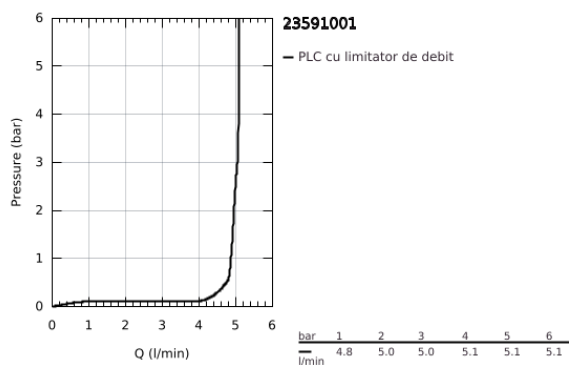

23 591 001 ESSENCE BATERIE LAVOAR MONOCOMANDĂ 1/2" " MĂRIMEA S

DESCRIEREA PRODUSULUI

- Colour: cromat
- instalare pe o singură gaură
- mâner din metal
- cartuş ceramic de 28 mm cu GROHE SilkMove
- EcoMode - cold water flow in mid-lever position saves energy
- cu limitator de temperatură
- suprafață GROHE LongLife
- GROHE EcoJoy tehnologie pentru reducerea consumului de apă
- maximum flow rate (at 3 bar): 5 l/min
- aerator reglabil GROHE AquaGuide
- sistem de instalare GROHE FastFixation Plus
- set evacuare cu tijă
- racorduri flexibile de conectare la apă

23.591.001 ESSENCE BATERIE LAVOAR MONOCOMANDĂ 1/2" MĂRIMEA S

PIESE DE SCHIMB , decembrie 2021 – now

- 1: Braț (Spare part-nr. 46918000)
- 2: inel de fixare (Spare part-nr. 46715000)
- 3: Cartuș (Spare part-nr. 46580000)
- 4: Tijă verticală (Spare part-nr. 46739000)
- 5: Aerator (Spare part-nr. 48270000)
- 6: Șild (Spare part-nr. 48603000)
- 7: Ansamblu de fixare a tijei nefiletate (Spare part-nr. 46645000)
- 8: Set de scurgere 1 1/4" (Spare part-nr. 28910000)
- 8.1: Fișa de conectare (Spare part-nr. 07182000)
- 8.2: Tijă cu bilă (Spare part-nr. 07052000)
- 9: Cheie pentru montare (Spare part-nr. 19017000)*
- 10: Tijă cu bilă (Spare part-nr. 07341000)*