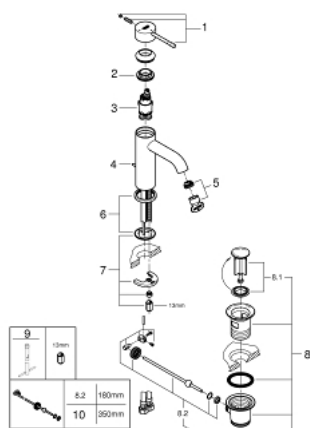

23 591 001 ESSENCE BATERIE LAVOAR MONOCOMANDĂ 1/2" " MĂRIMEA S

DESCRIEREA PRODUSULUI

- Colour: cromat
- instalare pe o singură gaură
- mâner din metal
- cartuş ceramic de 28 mm cu GROHE SilkMove
- EcoMode - cold water flow in mid-lever position saves energy
- cu limitator de temperatură
- suprafață GROHE LongLife
- GROHE EcoJoy tehnologie pentru reducerea consumului de apă
- maximum flow rate (at 3 bar): 5 l/min
- aerator reglabil GROHE AquaGuide
- sistem de instalare GROHE FastFixation Plus
- set evacuare cu tijă
- racorduri flexibile de conectare la apă

23.591.001 ESSENCE BATERIE LAVOAR MONOCOMANDĂ 1/2" MĂRIMEA S

PIESE DE SCHIMB , decembrie 2021 – now

- 1: Braț (Spare part-nr. 46918000)
- 2: inel de fixare (Spare part-nr. 46715000)
- 3: Cartuș (Spare part-nr. 46580000)
- 4: Tijă verticală (Spare part-nr. 46739000)
- 5: Aerator (Spare part-nr. 48270000)
- 6: Șild (Spare part-nr. 48603000)
- 7: Ansamblu de fixare a tijei nefiletate (Spare part-nr. 46645000)
- 8: Set de scurgere 1 1/4" (Spare part-nr. 28910000)
- 8.1: Fișa de conectare (Spare part-nr. 07182000)
- 8.2: Tijă cu bilă (Spare part-nr. 07052000)
- 9: Cheie pentru montare (Spare part-nr. 19017000)*
- 10: Tijă cu bilă (Spare part-nr. 07341000)*