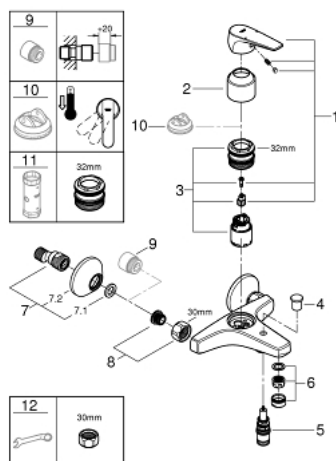

23 601 000 BAUFLOW BATERIE CADĂ MONOCOMANDĂ 1/2"

DESCRIEREA PRODUSULUI

- Colour: cromat
- montare pe perete
- mâner din metal
- cartuş ceramic de 35 mm cu GROHE SmoothControl
- suprafață GROHE LongLife
- divertor cu revenire automată: cadă/duș
- aerator
- conexiuni excentrice
- ornament perete metalic

23 601 000 BAUFLOW BATERIE CADĂ MONOCOMANDĂ 1/2"

PIESE DE SCHIMB , mai 2015 – now

- 1: Braț (Spare part-nr. 46959000)
 - 2: capac (Spare part-nr. 46899000)
 - 3: Cartuș (Spare part-nr. 46374000)
 - 4: Buton de comutare (Spare part-nr. 65648000)
 - 5: Comutator (Spare part-nr. 65655000)
 - 6: Aerator (Spare part-nr. 13952000)
 - 7: Conexiuni excentrice (Spare part-nr. 12075000)
 - 7.1: etanșare (Spare part-nr. 0138600M)
 - 7.2: Șild (Spare part-nr. 0221000M)
 - 8: Racord cu șurub 1/2" (Spare part-nr. 45044000)
 - 9: Prolungire 3/4", 20 mm (Spare part-nr. 0713000M)*
 - 10: Limitator de temperatură (Spare part-nr. 46375000)*
 - 11: Cheie tubulară (Spare part-nr. 19332000)*
 - 12: piuliță specială (Spare part-nr. 19377000)*
- * Optional accessories