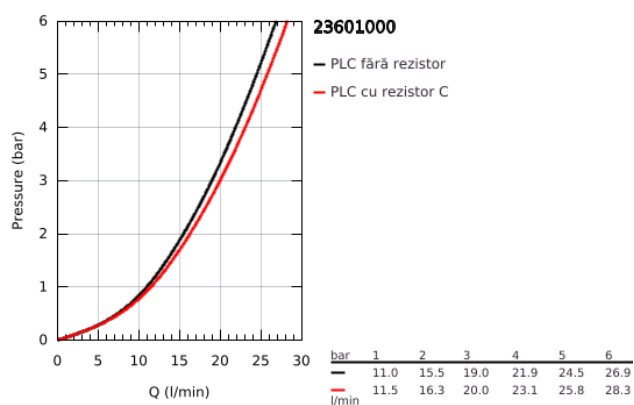

23 601 000 BAUFLOW BATERIE CADĂ MONOCOMANDĂ 1/2"

DESCRIEREA PRODUSULUI

- Colour: cromat
- montare pe perete
- mâner din metal
- cartuş ceramic de 35 mm cu GROHE SmoothControl
- suprafață GROHE LongLife
- divertor cu revenire automată: cadă/duș
- aerator
- conexiuni excentrice
- ornament perete metalic

23 601 000 BAUFLOW BATERIE CADĂ MONOCOMANDĂ 1/2"

PIESE DE SCHIMB , mai 2015 – now

- 1: Braț (Spare part-nr. 46959000)
 - 2: capac (Spare part-nr. 46899000)
 - 3: Cartuș (Spare part-nr. 46374000)
 - 4: Buton de comutare (Spare part-nr. 65648000)
 - 5: Comutator (Spare part-nr. 65655000)
 - 6: Aerator (Spare part-nr. 13952000)
 - 7: Conexiuni excentrice (Spare part-nr. 12075000)
 - 7.1: etanșare (Spare part-nr. 0138600M)
 - 7.2: Șild (Spare part-nr. 0221000M)
 - 8: Racord cu șurub 1/2" (Spare part-nr. 45044000)
 - 9: Prolungire 3/4", 20 mm (Spare part-nr. 0713000M)*
 - 10: Limitator de temperatură (Spare part-nr. 46375000)*
 - 11: Cheie tubulară (Spare part-nr. 19332000)*
 - 12: piuliță specială (Spare part-nr. 19377000)*
- * Optional accessories