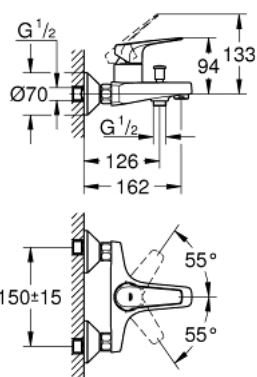

23 601 000 BAUFLOW BATERIE CADĂ MONOCOMANDĂ 1/2"

DESCRIEREA PRODUSULUI

- Colour: cromat
- montare pe perete
- mâner din metal
- cartuş ceramic de 35 mm cu GROHE SmoothControl
- suprafață GROHE LongLife
- divertor cu revenire automată: cadă/duș
- aerator
- conexiuni excentrice
- ornament perete metalic

23 601 000 BAUFLOW BATERIE CADĂ MONOCOMANDĂ 1/2"

PIESE DE SCHIMB , mai 2015 – now

- 1: Braț (Spare part-nr. 46959000)
 - 2: capac (Spare part-nr. 46899000)
 - 3: Cartuș (Spare part-nr. 46374000)
 - 4: Buton de comutare (Spare part-nr. 65648000)
 - 5: Comutator (Spare part-nr. 65655000)
 - 6: Aerator (Spare part-nr. 13952000)
 - 7: Conexiuni excentrice (Spare part-nr. 12075000)
 - 7.1: etanșare (Spare part-nr. 0138600M)
 - 7.2: Șild (Spare part-nr. 0221000M)
 - 8: Racord cu șurub 1/2" (Spare part-nr. 45044000)
 - 9: Prolungire 3/4", 20 mm (Spare part-nr. 0713000M)*
 - 10: Limitator de temperatură (Spare part-nr. 46375000)*
 - 11: Cheie tubulară (Spare part-nr. 19332000)*
 - 12: piuliță specială (Spare part-nr. 19377000)*
- * Optional accessories