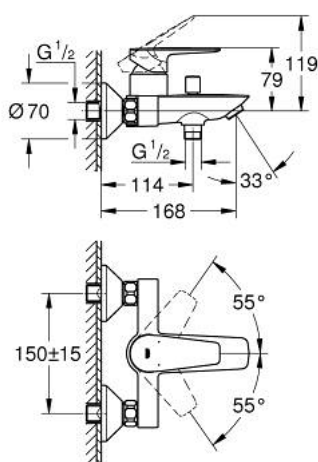

## 23 604 001 BAUEDGE BATERIE CADĂ MONOCOMANDĂ 1/2"

### DESCRIEREA PRODUSULUI

- Colour: cromat
- montare pe perete
- mâner din metal
- cartuş ceramic de 35 mm cu GROHE SmoothControl
- cu limitator de temperatură
- suprafață GROHE LongLife
- limitator de debit reglabil
- divertor cu revenire automată: cadă/duș
- pipă cu aerator
- scurgere duș inferioară 1/2" cu supapă integrată contra refluxului
- protecție împotriva refluxului
- conexiuni excentrice
- ornament perete metalic
- professional edition