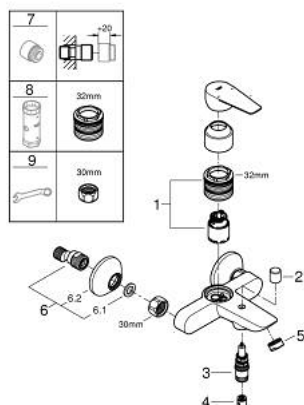

## 23 604 001 BAUEDGE BATERIE CADĂ MONOCOMANDĂ 1/2"

### DESCRIEREA PRODUSULUI

- Colour: cromat
- montare pe perete
- mâner din metal
- cartuş ceramic de 35 mm cu GROHE SmoothControl
- cu limitator de temperatură
- suprafață GROHE LongLife
- limitator de debit reglabil
- divertor cu revenire automată: cadă/duș
- pipă cu aerator
- scurgere duș inferioară 1/2" cu supapă integrată contra refluxului
- protecție împotriva refluxului
- conexiuni excentrice
- ornament perete metalic
- professional edition

### PIESE DE SCHIMB , noiembrie 2021 – now

- 1: Cartuş (Spare part-nr. 46374000)
  - 2: Buton de comutare (Spare part-nr. 64309000)
  - 3: Comutator (Spare part-nr. 65655000)
  - 4: Ventil de reţinere (Spare part-nr. 08565000)
  - 5: Aerator (Spare part-nr. 13941000)
  - 6: Conexiuni excentrice (Spare part-nr. 12075000)
  - 6.1: etanşare (Spare part-nr. 0138600M)
  - 6.2: Şild (Spare part-nr. 0221000M)
  - 7: Prolungire 3/4", 20 mm (Spare part-nr. 0713000M)\*
  - 8: Cheie tubulară (Spare part-nr. 19332000)\*
  - 9: piuliţă specială (Spare part-nr. 19377000)\*
- \* Optional accessories