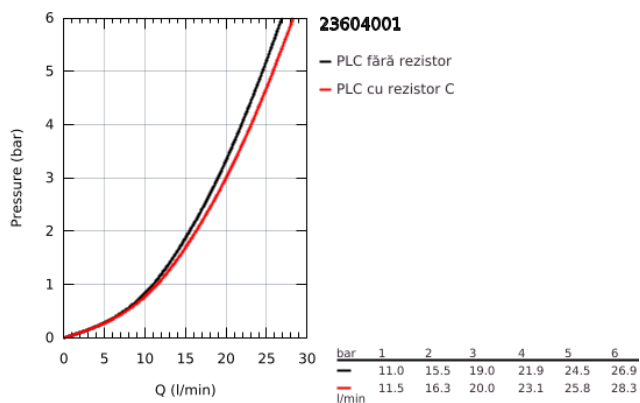

## 23 604 001 BAUEDGE BATERIE CADĂ MONOCOMANDĂ 1/2"

### DESCRIEREA PRODUSULUI

- Colour: cromat
- montare pe perete
- mâner din metal
- cartuş ceramic de 35 mm cu GROHE SmoothControl
- cu limitator de temperatură
- suprafață GROHE LongLife
- limitator de debit reglabil
- divertor cu revenire automată: cadă/duș
- pipă cu aerator
- scurgere duș inferioară 1/2" cu supapă integrată contra refluxului
- protecție împotriva refluxului
- conexiuni excentrice
- ornament perete metalic
- professional edition