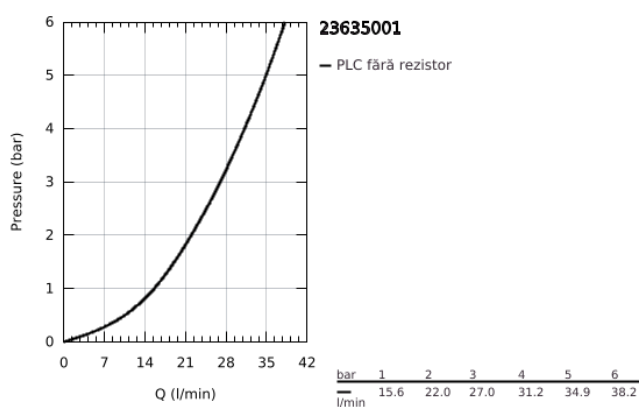

23 635 001 BAUEDGE BATERIE DUȘ MONOCOMANDĂ 1/2"

DESCRIEREA PRODUSULUI

- Colour: cromat
- montare pe perete
- mâner din metal
- cartuș ceramic de 35 mm cu GROHE SmoothControl
- cu limitator de temperatură
- suprafață GROHE LongLife
- limitator de debit reglabil
- scurgere duș inferioară 1/2" cu supapă integrată contra refluxului
- protecție împotriva refluxului
- conexiuni excentrice
- ornament perete metalic
- professional edition

23 635 001 BAUEDGE BATERIE DUȘ MONOCOMANDĂ 1/2"

PIESE DE SCHIMB , septembrie 2018 – now

- 1: Cartuș (Spare part-nr. 46374000)
 - 2: Conexiuni excentrice (Spare part-nr. 12075000)
 - 2.1: etanșare (Spare part-nr. 0138600M)
 - 2.2: Șild (Spare part-nr. 0221000M)
 - 3: Racord cu șurub 1/2" (Spare part-nr. 45044000)
 - 4: Ventil de reținere (Spare part-nr. 42601000)
 - 5: Prelungire 3/4", 20 mm (Spare part-nr. 0713000M)*
 - 6: piuliță specială (Spare part-nr. 19377000)*
 - 7: Cheie tubulară (Spare part-nr. 19332000)*
- * Optional accessories