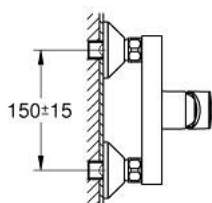

23 635 001 BAUEDGE BATERIE DUȘ MONOCOMANDĂ 1/2"

DESCRIEREA PRODUSULUI

- Colour: cromat
- montare pe perete
- mâner din metal
- cartuș ceramic de 35 mm cu GROHE SmoothControl
- cu limitator de temperatură
- suprafață GROHE LongLife
- limitator de debit reglabil
- scurgere duș inferioară 1/2" cu supapă integrată contra refluxului
- protecție împotriva refluxului
- conexiuni excentrice
- ornament perete metalic
- professional edition

23 635 001 BAUEDGE BATERIE DUȘ MONOCOMANDĂ 1/2"

PIESE DE SCHIMB , septembrie 2018 – now

- 1: Cartuș (Spare part-nr. 46374000)
 - 2: Conexiuni excentrice (Spare part-nr. 12075000)
 - 2.1: etanșare (Spare part-nr. 0138600M)
 - 2.2: Șild (Spare part-nr. 0221000M)
 - 3: Racord cu șurub 1/2" (Spare part-nr. 45044000)
 - 4: Ventil de reținere (Spare part-nr. 42601000)
 - 5: Prelungire 3/4", 20 mm (Spare part-nr. 0713000M)*
 - 6: piuliță specială (Spare part-nr. 19377000)*
 - 7: Cheie tubulară (Spare part-nr. 19332000)*
- * Optional accessories