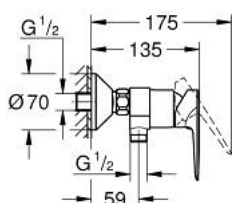

23 635 001 BAUEDGE BATERIE DUȘ MONOCOMANDĂ 1/2"

DESCRIEREA PRODUSULUI

- Colour: cromat
- montare pe perete
- mâner din metal
- cartuș ceramic de 35 mm cu GROHE SmoothControl
- cu limitator de temperatură
- suprafață GROHE LongLife
- limitator de debit reglabil
- scurgere duș inferioară 1/2" cu supapă integrată contra refluxului
- protecție împotriva refluxului
- conexiuni excentrice
- ornament perete metalic
- professional edition

23 635 001 BAUEDGE BATERIE DUȘ MONOCOMANDĂ 1/2"

PIESE DE SCHIMB , septembrie 2018 – now

- 1: Cartuș (Spare part-nr. 46374000)
 - 2: Conexiuni excentrice (Spare part-nr. 12075000)
 - 2.1: etanșare (Spare part-nr. 0138600M)
 - 2.2: Șild (Spare part-nr. 0221000M)
 - 3: Racord cu șurub 1/2" (Spare part-nr. 45044000)
 - 4: Ventil de reținere (Spare part-nr. 42601000)
 - 5: Prelungire 3/4", 20 mm (Spare part-nr. 0713000M)*
 - 6: piuliță specială (Spare part-nr. 19377000)*
 - 7: Cheie tubulară (Spare part-nr. 19332000)*
- * Optional accessories