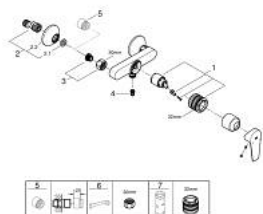

23 635 001 BAUEDGE BATERIE DUȘ MONOCOMANDĂ 1/2"

DESCRIEREA PRODUSULUI

- Colour: cromat
- montare pe perete
- mâner din metal
- cartuș ceramic de 35 mm cu GROHE SmoothControl
- cu limitator de temperatură
- suprafață GROHE LongLife
- limitator de debit reglabil
- scurgere duș inferioară 1/2" cu supapă integrată contra refluxului
- protecție împotriva refluxului
- conexiuni excentrice
- ornament perete metalic
- professional edition

23 635 001 BAUEDGE BATERIE DUȘ MONOCOMANDĂ 1/2"

PIESE DE SCHIMB , septembrie 2018 – now

- 1: Cartuș (Spare part-nr. 46374000)
 - 2: Conexiuni excentrice (Spare part-nr. 12075000)
 - 2.1: etanșare (Spare part-nr. 0138600M)
 - 2.2: Șild (Spare part-nr. 0221000M)
 - 3: Racord cu șurub 1/2" (Spare part-nr. 45044000)
 - 4: Ventil de reținere (Spare part-nr. 42601000)
 - 5: Prelungire 3/4", 20 mm (Spare part-nr. 0713000M)*
 - 6: piuliță specială (Spare part-nr. 19377000)*
 - 7: Cheie tubulară (Spare part-nr. 19332000)*
- * Optional accessories