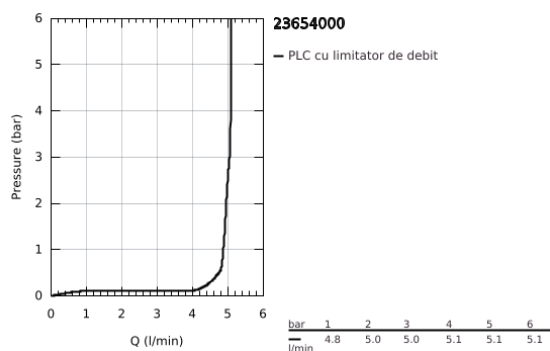

23 654 000 EUROCUBE JOY BATERIE LAVOAR MONOCOMANDĂ 1/2" MĂRIMEA S

DESCRIEREA PRODUSULUI

- Colour: cromat
- instalare pe o singură gaură
- mâner din metal
- cartuş de tip joystick GROHE FeatherControl
- GROHE EcoJoy tehnologie pentru reducerea consumului de apă
- maximum flow rate (at 3 bar): 5 l/min
- aerator cu tehnologie SpeedClean
- sistem de instalare GROHE FastFixation Plus
- set evacuare cu tijă
- racorduri flexibile de conectare la apă

23.654.000 EUROCUBE JOY BATERIE LAVOAR MONOCOMANDĂ 1/2" MĂRIMEA S

PIESE DE SCHIMB , aprilie 2015 – now

- 1: Braț (Spare part-nr. 46945000)
- 2: Cartuș (Spare part-nr. 46907000)
- 3: Tijă verticală (Spare part-nr. 46787000)
- 4: Ansamblu de fixare a tijeii nefiletate (Spare part-nr. 46645000)
- 5: Set de scurgere 1 1/4" (Spare part-nr. 28910000)
- 5.1: Fișa de conectare (Spare part-nr. 07182000)
- 5.2: Tijă cu bilă (Spare part-nr. 07052000)
- 6: Aerator (Spare part-nr. 48159000)
- 7: Cheie pentru montare (Spare part-nr. 19017000)*
- 8: Tijă cu bilă (Spare part-nr. 07341000)*