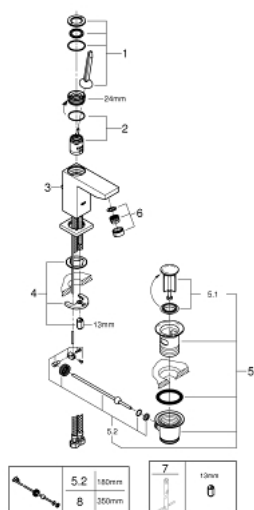

23 654 000 EUROCUBE JOY BATERIE LAVOAR MONOCOMANDĂ 1/2" MĂRIMEA S

DESCRIEREA PRODUSULUI

- Colour: cromat
- instalare pe o singură gaură
- mâner din metal
- cartuş de tip joystick GROHE FeatherControl
- GROHE EcoJoy tehnologie pentru reducerea consumului de apă
- maximum flow rate (at 3 bar): 5 l/min
- aerator cu tehnologie SpeedClean
- sistem de instalare GROHE FastFixation Plus
- set evacuare cu tijă
- racorduri flexibile de conectare la apă

23.654.000 EUROCUBE JOY BATERIE LAVOAR MONOCOMANDĂ 1/2" MĂRIMEA S

PIESE DE SCHIMB , aprilie 2015 – now

- 1: Braț (Spare part-nr. 46945000)
- 2: Cartuș (Spare part-nr. 46907000)
- 3: Tijă verticală (Spare part-nr. 46787000)
- 4: Ansamblu de fixare a tijeii nefiletate (Spare part-nr. 46645000)
- 5: Set de scurgere 1 1/4" (Spare part-nr. 28910000)
- 5.1: Fișa de conectare (Spare part-nr. 07182000)
- 5.2: Tijă cu bilă (Spare part-nr. 07052000)
- 6: Aerator (Spare part-nr. 48159000)
- 7: Cheie pentru montare (Spare part-nr. 19017000)*
- 8: Tijă cu bilă (Spare part-nr. 07341000)*