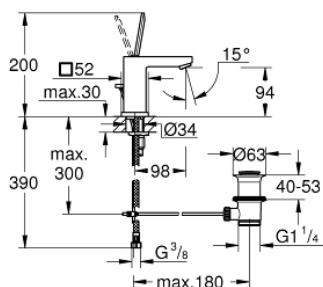

23 654 000 EUROCUBE JOY BATERIE LAVOAR MONOCOMANDĂ 1/2" MĂRIMEA S

DESCRIEREA PRODUSULUI

- Colour: cromat
- instalare pe o singură gaură
- mâner din metal
- cartuş de tip joystick GROHE FeatherControl
- GROHE EcoJoy tehnologie pentru reducerea consumului de apă
- maximum flow rate (at 3 bar): 5 l/min
- aerator cu tehnologie SpeedClean
- sistem de instalare GROHE FastFixation Plus
- set evacuare cu tijă
- racorduri flexibile de conectare la apă

23.654.000 EUROCUBE JOY BATERIE LAVOAR MONOCOMANDĂ 1/2" MĂRIMEA S

PIESE DE SCHIMB , aprilie 2015 – now

- 1: Braț (Spare part-nr. 46945000)
- 2: Cartuș (Spare part-nr. 46907000)
- 3: Tijă verticală (Spare part-nr. 46787000)
- 4: Ansamblu de fixare a tijeii nefiletate (Spare part-nr. 46645000)
- 5: Set de scurgere 1 1/4" (Spare part-nr. 28910000)
- 5.1: Fișa de conectare (Spare part-nr. 07182000)
- 5.2: Tijă cu bilă (Spare part-nr. 07052000)
- 6: Aerator (Spare part-nr. 48159000)
- 7: Cheie pentru montare (Spare part-nr. 19017000)*
- 8: Tijă cu bilă (Spare part-nr. 07341000)*