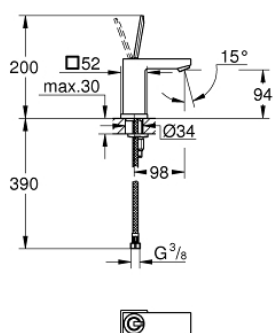

## 23.656.000 EUROCUBE JOY BATERIE LAVOAR MONOCOMANDĂ 1/2" &quot; MĂRIMEA S

### DESCRIEREA PRODUSULUI

- Colour: cromat
- instalare pe o singură gaură
- mâner din metal
- cartuş de tip joystick GROHE FeatherControl
- GROHE EcoJoy tehnologie pentru reducerea consumului de apă
- maximum flow rate (at 3 bar): 5 l/min
- aerator cu tehnologie SpeedClean
- sistem de instalare GROHE FastFixation Plus
- corp fără orificiu tijă set de evacuare
- racorduri flexibile de conectare la apă

## 23.656.000 EUROCUBE JOY BATERIE LAVOAR MONOCOMANDĂ 1/2" MĂRIMEA S

### PIESE DE SCHIMB , aprilie 2015 – now

- 1: Braț (Spare part-nr. 46945000)
- 2: Cartuș (Spare part-nr. 46907000)
- 3: Ansamblu de fixare a tijei nefiletate (Spare part-nr. 46645000)
- 4: Aerator (Spare part-nr. 48159000)
- 5: Cheie pentru montare (Spare part-nr. 19017000)\*