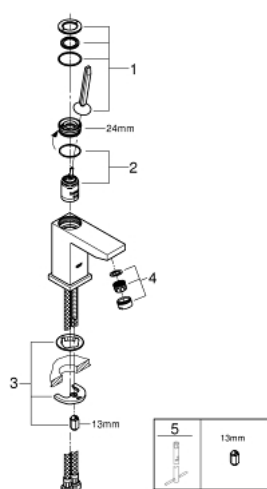

## 23.656.000 EUROCUBE JOY BATERIE LAVOAR MONOCOMANDĂ 1/2" &quot; MĂRIMEA S

### DESCRIEREA PRODUSULUI

- Colour: cromat
- instalare pe o singură gaură
- mâner din metal
- cartuş de tip joystick GROHE FeatherControl
- GROHE EcoJoy tehnologie pentru reducerea consumului de apă
- maximum flow rate (at 3 bar): 5 l/min
- aerator cu tehnologie SpeedClean
- sistem de instalare GROHE FastFixation Plus
- corp fără orificiu tijă set de evacuare
- racorduri flexibile de conectare la apă

## 23.656.000 EUROCUBE JOY BATERIE LAVOAR MONOCOMANDĂ 1/2" MĂRIMEA S

### PIESE DE SCHIMB , aprilie 2015 – now

- 1: Braț (Spare part-nr. 46945000)
- 2: Cartuș (Spare part-nr. 46907000)
- 3: Ansamblu de fixare a tijei nefiletate (Spare part-nr. 46645000)
- 4: Aerator (Spare part-nr. 48159000)
- 5: Cheie pentru montare (Spare part-nr. 19017000)\*