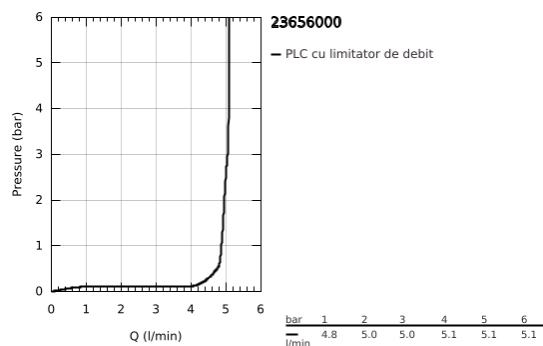

## 23.656.000 EUROCUBE JOY BATERIE LAVOAR MONOCOMANDĂ 1/2" &quot; MĂRIMEA S

### DESCRIEREA PRODUSULUI

- Colour: cromat
- instalare pe o singură gaură
- mâner din metal
- cartuş de tip joystick GROHE FeatherControl
- GROHE EcoJoy tehnologie pentru reducerea consumului de apă
- maximum flow rate (at 3 bar): 5 l/min
- aerator cu tehnologie SpeedClean
- sistem de instalare GROHE FastFixation Plus
- corp fără orificiu tijă set de evacuare
- racorduri flexibile de conectare la apă

## 23.656.000 EUROCUBE JOY BATERIE LAVOAR MONOCOMANDĂ 1/2" MĂRIMEA S