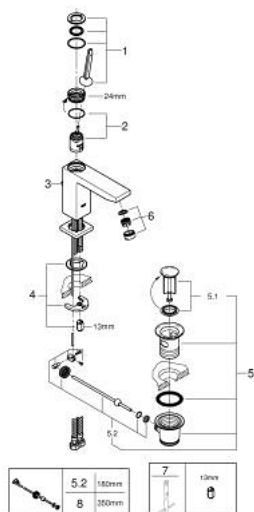

## 23 657 000 EUROCUBE JOY BATERIE LAVOAR MONOCOMANDĂ 1/2" MĂRIMEA M

### DESCRIEREA PRODUSULUI

- Colour: cromat
- instalare pe o singură gaură
- mâner din metal
- cartuş de tip joystick GROHE FeatherControl
- GROHE EcoJoy tehnologie pentru reducerea consumului de apă
- maximum flow rate (at 3 bar): 5 l/min
- aerator cu tehnologie SpeedClean
- sistem de instalare GROHE FastFixation Plus
- set evacuare cu tijă
- racorduri flexibile de conectare la apă

### PIESE DE SCHIMB , aprilie 2015 – now

- 1: Braț (Spare part-nr. 46945000)
- 2: Cartuș (Spare part-nr. 46907000)
- 3: Tijă verticală (Spare part-nr. 46787000)
- 4: Ansamblu de fixare a tijeii nefiletate (Spare part-nr. 46645000)
- 5: Set de scurgere 1 1/4" (Spare part-nr. 28910000)
- 5.1: Fișa de conectare (Spare part-nr. 07182000)
- 5.2: Tijă cu bilă (Spare part-nr. 07052000)
- 6: Aerator (Spare part-nr. 48159000)
- 7: Cheie pentru montare (Spare part-nr. 19017000)\*
- 8: Tijă cu bilă (Spare part-nr. 07341000)\*