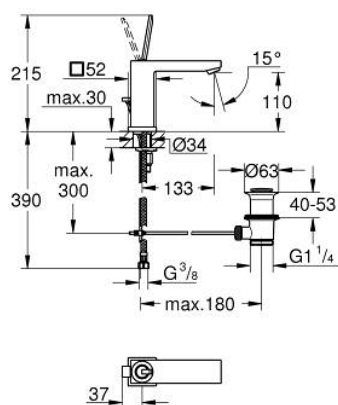

## 23 657 000 EUROCUBE JOY BATERIE LAVOAR MONOCOMANDĂ 1/2" MĂRIMEA M

### DESCRIEREA PRODUSULUI

- Colour: cromat
- instalare pe o singură gaură
- mâner din metal
- cartuş de tip joystick GROHE FeatherControl
- GROHE EcoJoy tehnologie pentru reducerea consumului de apă
- maximum flow rate (at 3 bar): 5 l/min
- aerator cu tehnologie SpeedClean
- sistem de instalare GROHE FastFixation Plus
- set evacuare cu tijă
- racorduri flexibile de conectare la apă

### PIESE DE SCHIMB , aprilie 2015 – now

- 1: Braț (Spare part-nr. 46945000)
- 2: Cartuș (Spare part-nr. 46907000)
- 3: Tijă verticală (Spare part-nr. 46787000)
- 4: Ansamblu de fixare a tijeii nefiletate (Spare part-nr. 46645000)
- 5: Set de scurgere 1 1/4" (Spare part-nr. 28910000)
- 5.1: Fișa de conectare (Spare part-nr. 07182000)
- 5.2: Tijă cu bilă (Spare part-nr. 07052000)
- 6: Aerator (Spare part-nr. 48159000)
- 7: Cheie pentru montare (Spare part-nr. 19017000)\*
- 8: Tijă cu bilă (Spare part-nr. 07341000)\*