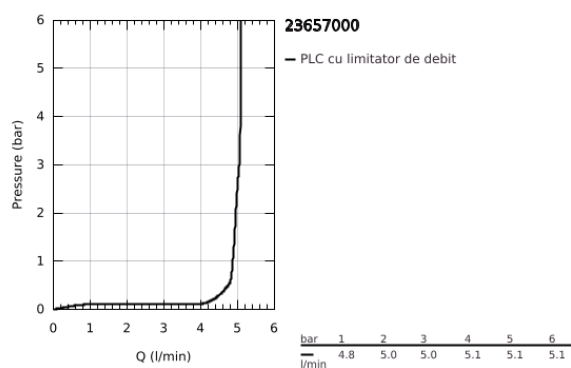

## 23 657 000 EUROCUBE JOY BATERIE LAVOAR MONOCOMANDĂ 1/2" MĂRIMEA M

### DESCRIEREA PRODUSULUI

- Colour: cromat
- instalare pe o singură gaură
- mâner din metal
- cartuş de tip joystick GROHE FeatherControl
- GROHE EcoJoy tehnologie pentru reducerea consumului de apă
- maximum flow rate (at 3 bar): 5 l/min
- aerator cu tehnologie SpeedClean
- sistem de instalare GROHE FastFixation Plus
- set evacuare cu tijă
- racorduri flexibile de conectare la apă