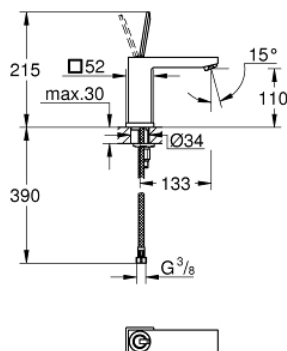

23 658 000 EUROCUBE JOY BATERIE LAVOAR MONOCOMANDĂ 1/2" MĂRIMEA M

DESCRIEREA PRODUSULUI

- Colour: cromat
- instalare pe o singură gaură
- mâner din metal
- cartuş de tip joystick GROHE FeatherControl
- GROHE EcoJoy tehnologie pentru reducerea consumului de apă
- maximum flow rate (at 3 bar): 5 l/min
- aerator cu tehnologie SpeedClean
- sistem de instalare GROHE FastFixation Plus
- corp fără orificiu tijă set de evacuare
- racorduri flexibile de conectare la apă

23 658 000 **EUROCUBE JOY BATERIE LAVOAR MONOCOMANDĂ 1/2"**
MĂRIMEA M

PIESE DE SCHIMB , aprilie 2015 – now

- 1: Braț (Spare part-nr. 46945000)
- 2: Cartuș (Spare part-nr. 46907000)
- 3: Ansamblu de fixare a tijei nefiletate (Spare part-nr. 46645000)
- 4: Aerator (Spare part-nr. 48159000)
- 5: Cheie pentru montare (Spare part-nr. 19017000)*