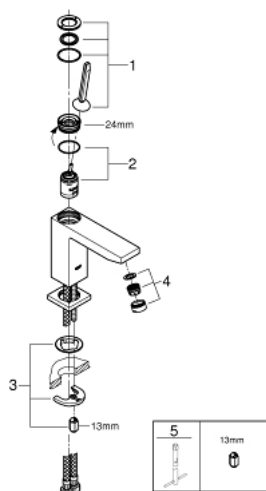

23 658 000 EUROCUBE JOY BATERIE LAVOAR MONOCOMANDĂ 1/2" MĂRIMEA M

DESCRIEREA PRODUSULUI

- Colour: cromat
- instalare pe o singură gaură
- mâner din metal
- cartuş de tip joystick GROHE FeatherControl
- GROHE EcoJoy tehnologie pentru reducerea consumului de apă
- maximum flow rate (at 3 bar): 5 l/min
- aerator cu tehnologie SpeedClean
- sistem de instalare GROHE FastFixation Plus
- corp fără orificiu tijă set de evacuare
- racorduri flexibile de conectare la apă

23 658 000 **EUROCUBE JOY BATERIE LAVOAR MONOCOMANDĂ 1/2"**
MĂRIMEA M

PIESE DE SCHIMB , aprilie 2015 – now

- 1: Braț (Spare part-nr. 46945000)
- 2: Cartuș (Spare part-nr. 46907000)
- 3: Ansamblu de fixare a tijei nefiletate (Spare part-nr. 46645000)
- 4: Aerator (Spare part-nr. 48159000)
- 5: Cheie pentru montare (Spare part-nr. 19017000)*