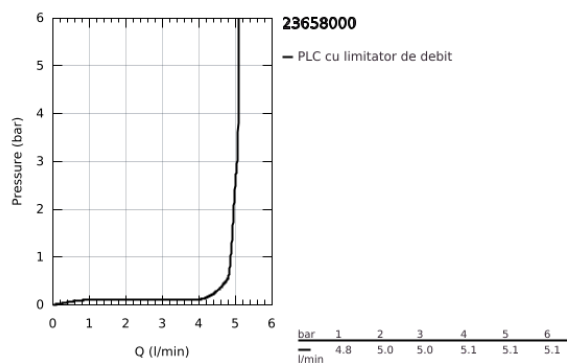

23 658 000 EUROCUBE JOY BATERIE LAVOAR MONOCOMANDĂ 1/2" MĂRIMEA M

DESCRIEREA PRODUSULUI

- Colour: cromat
- instalare pe o singură gaură
- mâner din metal
- cartuş de tip joystick GROHE FeatherControl
- GROHE EcoJoy tehnologie pentru reducerea consumului de apă
- maximum flow rate (at 3 bar): 5 l/min
- aerator cu tehnologie SpeedClean
- sistem de instalare GROHE FastFixation Plus
- corp fără orificiu tijă set de evacuare
- racorduri flexibile de conectare la apă

23 658 000 **EUROCUBE JOY BATERIE LAVOAR MONOCOMANDĂ 1/2"**
MĂRIMEA M

PIESE DE SCHIMB , aprilie 2015 – now

- 1: Braț (Spare part-nr. 46945000)
- 2: Cartuș (Spare part-nr. 46907000)
- 3: Ansamblu de fixare a tijei nefiletate (Spare part-nr. 46645000)
- 4: Aerator (Spare part-nr. 48159000)
- 5: Cheie pentru montare (Spare part-nr. 19017000)*