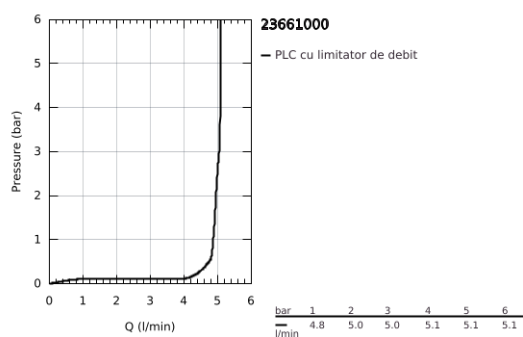

23.661.000 EUROCUBE JOY BATERIE LAVOAR MONOCOMANDĂ 1/2" MĂRIMEA XL

DESCRIEREA PRODUSULUI

- Colour: cromat
- instalare pe o singură gaură
- mâner din metal
- pentru lavoare înalte
- cartuş de tip joystick GROHE FeatherControl
- GROHE EcoJoy tehnologie pentru reducerea consumului de apă
- maximum flow rate (at 3 bar): 5 l/min
- aerator cu tehnologie SpeedClean
- sistem de instalare GROHE FastFixation Plus
- corp fără orificiu tijă set de evacuare
- racorduri flexibile de conectare la apă

23.661.000 **EUROCUBE JOY BATERIE LAVOAR MONOCOMANDĂ 1/2"**
MĂRIMEA XL

PIESE DE SCHIMB , aprilie 2015 – now

- 1: Braț (Spare part-nr. 46945000)
- 2: Cartuș (Spare part-nr. 46907000)
- 3: Ansamblu de fixare a tijeii nefiletate (Spare part-nr. 46645000)
- 4: Aerator (Spare part-nr. 48159000)
- 5: Cheie pentru montare (Spare part-nr. 19017000)*