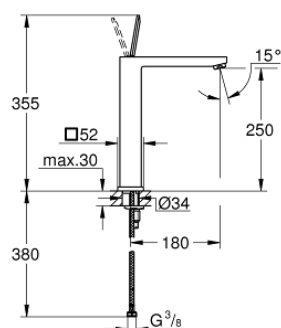

23.661.000 EUROCUBE JOY BATERIE LAVOAR MONOCOMANDĂ 1/2" MĂRIMEA XL

DESCRIEREA PRODUSULUI

- Colour: cromat
- instalare pe o singură gaură
- mâner din metal
- pentru lavoare înalte
- cartuş de tip joystick GROHE FeatherControl
- GROHE EcoJoy tehnologie pentru reducerea consumului de apă
- maximum flow rate (at 3 bar): 5 l/min
- aerator cu tehnologie SpeedClean
- sistem de instalare GROHE FastFixation Plus
- corp fără orificiu tijă set de evacuare
- racorduri flexibile de conectare la apă

23.661.000 **EUROCUBE JOY BATERIE LAVOAR MONOCOMANDĂ 1/2"**
MĂRIMEA XL

PIESE DE SCHIMB , aprilie 2015 – now

- 1: Braț (Spare part-nr. 46945000)
- 2: Cartuș (Spare part-nr. 46907000)
- 3: Ansamblu de fixare a tijeii nefiletate (Spare part-nr. 46645000)
- 4: Aerator (Spare part-nr. 48159000)
- 5: Cheie pentru montare (Spare part-nr. 19017000)*