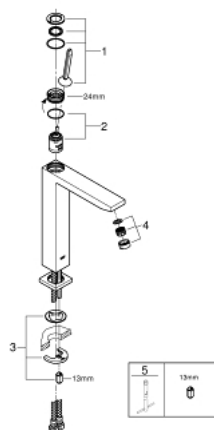

23.661.000 EUROCUBE JOY BATERIE LAVOAR MONOCOMANDĂ 1/2" MĂRIMEA XL

DESCRIEREA PRODUSULUI

- Colour: cromat
- instalare pe o singură gaură
- mâner din metal
- pentru lavoare înalte
- cartuş de tip joystick GROHE FeatherControl
- GROHE EcoJoy tehnologie pentru reducerea consumului de apă
- maximum flow rate (at 3 bar): 5 l/min
- aerator cu tehnologie SpeedClean
- sistem de instalare GROHE FastFixation Plus
- corp fără orificiu tijă set de evacuare
- racorduri flexibile de conectare la apă

23.661.000 **EUROCUBE JOY BATERIE LAVOAR MONOCOMANDĂ 1/2"**
MĂRIMEA XL

PIESE DE SCHIMB , aprilie 2015 – now

- 1: Braț (Spare part-nr. 46945000)
- 2: Cartuș (Spare part-nr. 46907000)
- 3: Ansamblu de fixare a tijeii nefiletate (Spare part-nr. 46645000)
- 4: Aerator (Spare part-nr. 48159000)
- 5: Cheie pentru montare (Spare part-nr. 19017000)*