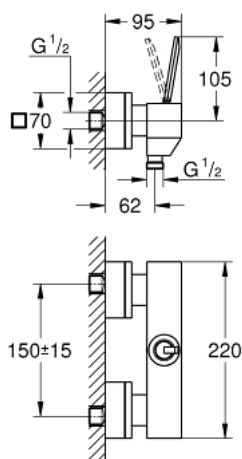

## 23 665 000 EUROCUBE JOY BATERIE DUȘ MONOCOMANDĂ 1/2"

### DESCRIEREA PRODUSULUI

- Colour: cromat
- montare pe perete
- mâner din metal
- cartuș de tip joystick GROHE FeatherControl
- scurgere duș inferioară 1/2" cu supapă integrată contra refluxului
- protecție împotriva refluxului

### PIESE DE SCHIMB , mai 2016 – now

- 1: Braț (Spare part-nr. 46946000)
- 2: Cartuș (Spare part-nr. 46907000)
- 3: Conexiuni excentrice (Spare part-nr. 47824000)
- 4: Racord cu șurub 1/2" (Spare part-nr. 45044000)
- 5: Ventil de reținere (Spare part-nr. 08565000)
- 6: Set-extindere, 30 mm (Spare part-nr. 46238000)\*
- 7: piuliță specială (Spare part-nr. 19377000)\*