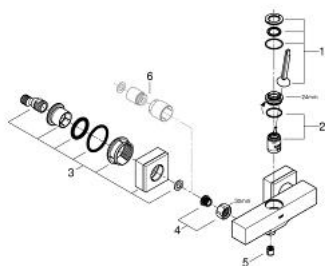

### DESCRIEREA PRODUSULUI

- Colour: cromat
- montare pe perete
- mâner din metal
- cartuș de tip joystick GROHE FeatherControl
- scurgere duș inferioară 1/2" cu supapă integrată contra refluxului
- protecție împotriva refluxului

## 23 665 000 EUROCUBE JOY BATERIE DUȘ MONOCOMANDĂ 1/2"

### PIESE DE SCHIMB , mai 2016 – now

- 1: Braț (Spare part-nr. 46946000)
- 2: Cartuș (Spare part-nr. 46907000)
- 3: Conexiuni excentrice (Spare part-nr. 47824000)
- 4: Racord cu șurub 1/2" (Spare part-nr. 45044000)
- 5: Ventil de reținere (Spare part-nr. 08565000)
- 6: Set-extindere, 30 mm (Spare part-nr. 46238000)\*
- 7: piuliță specială (Spare part-nr. 19377000)\*