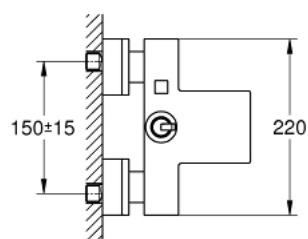

23 666 000 EUROCUBE JOY BATERIE CADĂ MONOCOMANDĂ 1/2"

DESCRIEREA PRODUSULUI

- Colour: cromat
- montare pe perete
- mâner din metal
- cartuş de tip joystick GROHE FeatherControl
- 1 tip de jet: GROHE XL Waterfall
- valve unic-sens integrate în ieşirea pentru duş de 1/2"
- conexiuni excentrice
- protecție împotriva refluxului

23 666 000 EUROCUBE JOY BATERIE CADĂ MONOCOMANDĂ 1/2"

PIESE DE SCHIMB , mai 2016 – now

- 1: Braț (Spare part-nr. 46946000)
- 2: Cartuș (Spare part-nr. 46907000)
- 3: Buton de comutare (Spare part-nr. 48128000)
- 4: Debit apă (Spare part-nr. 47924000)
- 5: Comutator (Spare part-nr. 46947000)
- 6: Ventil de reținere (Spare part-nr. 08565000)
- 7: Racord cu șurub 1/2" (Spare part-nr. 45044000)
- 8: Conexiuni excentrice (Spare part-nr. 47824000)
- 9: Set-extindere, 30 mm (Spare part-nr. 46238000)*
- 10: piuliță specială (Spare part-nr. 19377000)*