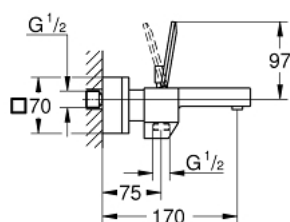

23 666 000 EUROCUBE JOY BATERIE CADĂ MONOCOMANDĂ 1/2"

DESCRIEREA PRODUSULUI

- Colour: cromat
- montare pe perete
- mâner din metal
- cartuş de tip joystick GROHE FeatherControl
- 1 tip de jet: GROHE XL Waterfall
- valve unic-sens integrate în ieşirea pentru duş de 1/2"
- conexiuni excentrice
- protecție împotriva refluxului

23 666 000 EUROCUBE JOY BATERIE CADĂ MONOCOMANDĂ 1/2"

PIESE DE SCHIMB , mai 2016 – now

- 1: Braț (Spare part-nr. 46946000)
- 2: Cartuș (Spare part-nr. 46907000)
- 3: Buton de comutare (Spare part-nr. 48128000)
- 4: Debit apă (Spare part-nr. 47924000)
- 5: Comutator (Spare part-nr. 46947000)
- 6: Ventil de reținere (Spare part-nr. 08565000)
- 7: Racord cu șurub 1/2" (Spare part-nr. 45044000)
- 8: Conexiuni excentrice (Spare part-nr. 47824000)
- 9: Set-extindere, 30 mm (Spare part-nr. 46238000)*
- 10: piuliță specială (Spare part-nr. 19377000)*