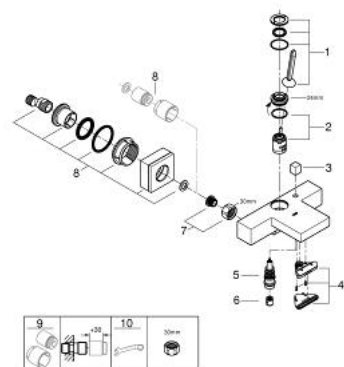

23 666 000 EUROCUBE JOY BATERIE CADĂ MONOCOMANDĂ 1/2"

DESCRIEREA PRODUSULUI

- Colour: cromat
- montare pe perete
- mâner din metal
- cartuş de tip joystick GROHE FeatherControl
- 1 tip de jet: GROHE XL Waterfall
- valve unic-sens integrate în ieşirea pentru duş de 1/2"
- conexiuni excentrice
- protecție împotriva refluxului

23 666 000 EUROCUBE JOY BATERIE CADĂ MONOCOMANDĂ 1/2"

PIESE DE SCHIMB , mai 2016 – now

- 1: Braț (Spare part-nr. 46946000)
- 2: Cartuș (Spare part-nr. 46907000)
- 3: Buton de comutare (Spare part-nr. 48128000)
- 4: Debit apă (Spare part-nr. 47924000)
- 5: Comutator (Spare part-nr. 46947000)
- 6: Ventil de reținere (Spare part-nr. 08565000)
- 7: Racord cu șurub 1/2" (Spare part-nr. 45044000)
- 8: Conexiuni excentrice (Spare part-nr. 47824000)
- 9: Set-extindere, 30 mm (Spare part-nr. 46238000)*
- 10: piuliță specială (Spare part-nr. 19377000)*