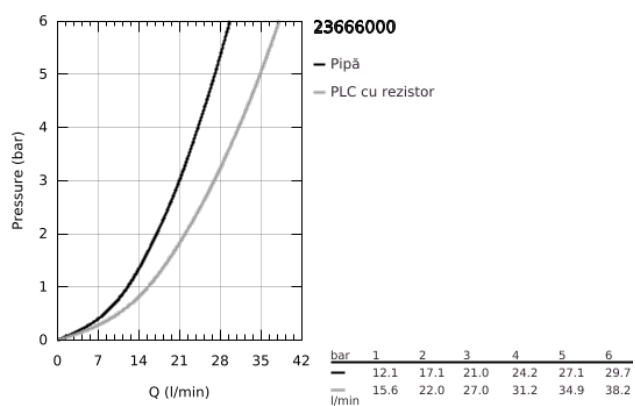

23 666 000 EUROCUBE JOY BATERIE CADĂ MONOCOMANDĂ 1/2"

DESCRIEREA PRODUSULUI

- Colour: cromat
- montare pe perete
- mâner din metal
- cartuş de tip joystick GROHE FeatherControl
- 1 tip de jet: GROHE XL Waterfall
- valve unic-sens integrate în ieşirea pentru duş de 1/2"
- conexiuni excentrice
- protecție împotriva refluxului

23 666 000 EUROCUBE JOY BATERIE CADĂ MONOCOMANDĂ 1/2"

PIESE DE SCHIMB , mai 2016 – now

- 1: Braț (Spare part-nr. 46946000)
- 2: Cartuș (Spare part-nr. 46907000)
- 3: Buton de comutare (Spare part-nr. 48128000)
- 4: Debit apă (Spare part-nr. 47924000)
- 5: Comutator (Spare part-nr. 46947000)
- 6: Ventil de reținere (Spare part-nr. 08565000)
- 7: Racord cu șurub 1/2" (Spare part-nr. 45044000)
- 8: Conexiuni excentrice (Spare part-nr. 47824000)
- 9: Set-extindere, 30 mm (Spare part-nr. 46238000)*
- 10: piuliță specială (Spare part-nr. 19377000)*