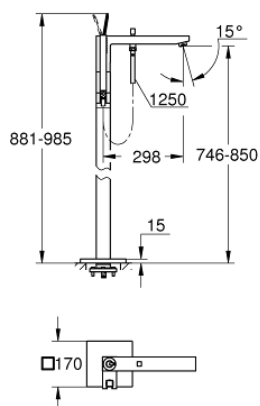

## 23 667 000 EUROCUBE JOY BATERIE CADĂ MONOCOMANDĂ 1/2", MONTARE PE PODEA

### DESCRIEREA PRODUSULUI

- Colour: cromat
- set pentru instalarea finală a codului 45 984 001, 29 038 001, 29 086 000
- fără set de preinstalare
- cartuş de tip joystick GROHE FeatherControl
- finisaj GROHE LongLife
- divertor cu revenire automată: cadă/duş
- pipă cu aerator
- proiecție de 298 mm
- valve unic-sens integrate în ieșirea pentru duș de 1/2"
- cu suport de duș
- Euphoria Cube hand shower 7.6 l/min
- furtun de duș Silverflex 1.250 mm (28 388)
- protecție împotriva refluxului

## 23 667 000 EUROCUBE JOY BATERIE CADĂ MONOCOMANDĂ 1/2", MONTARE PE PODEA

**PIESE DE SCHIMB** , aprilie 2015 – now

- 1: Braț (Spare part-nr. 46946000)
- 2: Cartuș (Spare part-nr. 46907000)
- 3: Sistra (Spare part-nr. 13907000)
- 4: Buton de comutare (Spare part-nr. 48128000)
- 5: Comutator (Spare part-nr. 65655000)
- 6: Ventil de reținere (Spare part-nr. 08565000)
- 7: Filtru impuritati (Spare part-nr. 0700200M)