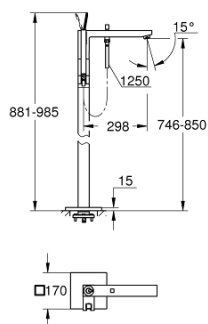

23 667 001 EUROCUBE JOY BATERIE CADĂ MONOCOMANDĂ 1/2", MONTARE PE PODEA

DESCRIEREA PRODUSULUI

- Colour: cromat
- set pentru instalarea finală a codului 45 984 001, 29 038 001, 29 086 000
- fără set de preinstalare
- cartuş de tip joystick GROHE FeatherControl
- finisaj GROHE LongLife
- divertor cu revenire automată: cadă/duş
- pipă cu aerator
- hand shower Euphoria Cube+ 6.6 l/min
- furtun de duş Silverflex 1.250 mm (28 388)
- proiecție de 298 mm
- valve unic-sens integrate în ieșirea pentru duș de 1/2"
- cu suport de duș
- protecție împotriva refluxului

23 667 001 EUROCUBE JOY BATERIE CADĂ MONOCOMANDĂ 1/2", MONTARE PE PODEA

PIESE DE SCHIMB , mai 2016 – now

- 1: Braț (Spare part-nr. 46946000)
- 2: Cartuș (Spare part-nr. 46907000)
- 3: Sistra (Spare part-nr. 13907000)
- 4: Buton de comutare (Spare part-nr. 48128000)
- 5: Comutator (Spare part-nr. 65655000)
- 6: Ventil de reținere (Spare part-nr. 08565000)
- 7: Filtru impuritati (Spare part-nr. 0700200M)