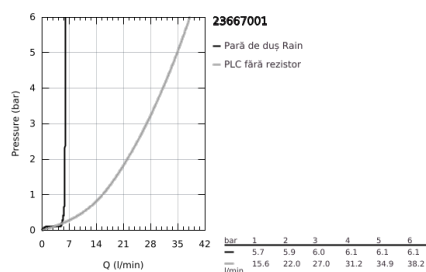

23 667 001 EUROCUBE JOY BATERIE CADĂ MONOCOMANDĂ 1/2", MONTARE PE PODEA

DESCRIEREA PRODUSULUI

- Colour: cromat
- set pentru instalarea finală a codului 45 984 001, 29 038 001, 29 086 000
- fără set de preinstalare
- cartuş de tip joystick GROHE FeatherControl
- finisaj GROHE LongLife
- divertor cu revenire automată: cadă/duş
- pipă cu aerator
- hand shower Euphoria Cube+ 6.6 l/min
- furtun de duş Silverflex 1.250 mm (28 388)
- proiecție de 298 mm
- valve unic-sens integrate în ieșirea pentru duș de 1/2"
- cu suport de duș
- protecție împotriva refluxului

23 667 001 EUROCUBE JOY BATERIE CADĂ MONOCOMANDĂ 1/2", MONTARE PE PODEA

PIESE DE SCHIMB , mai 2016 – now

- 1: Braț (Spare part-nr. 46946000)
- 2: Cartuș (Spare part-nr. 46907000)
- 3: Sistra (Spare part-nr. 13907000)
- 4: Buton de comutare (Spare part-nr. 48128000)
- 5: Comutator (Spare part-nr. 65655000)
- 6: Ventil de reținere (Spare part-nr. 08565000)
- 7: Filtru impuritati (Spare part-nr. 0700200M)