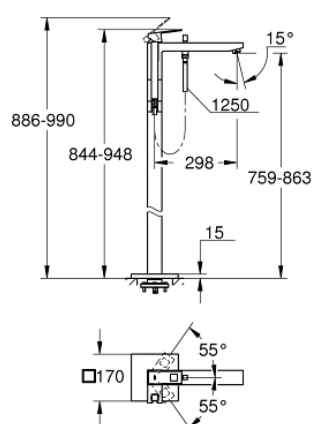

23 672 000 EUROCUBE BATERIE CADĂ MONOCOMANDĂ 1/2", MONTARE PE PODEA

DESCRIEREA PRODUSULUI

- Colour: cromat
- set pentru instalarea finală a codului 45 984 001, 29 038 001, 29 086 000
- fără set de preinstalare
- cartuş ceramic de 35 mm cu GROHE SilkMove
- cu limitator de temperatură
- finisaj GROHE LongLife
- divertor cu revenire automată: cadă/duş
- pipă cu aerator
- proiecție de 298 mm
- valve unic-sens integrate în ieșirea pentru duș de 1/2"
- protecție împotriva refluxului
- cu suport de duș
- Euphoria Cube Stick hand shower 1 spray (27 698)
- furtun de duș Silverflex 1.250 mm (28 388)

23 672 000 EUROCUBE BATERIE CADĂ MONOCOMANDĂ 1/2", MONTARE PE PODEA

PIESE DE SCHIMB , aprilie 2015 – now

- 1: Braț (Spare part-nr. 46782000)
- 2: capac (Spare part-nr. 46492000)
- 3: Screw coupling (Spare part-nr. 46460000)
- 4: Cartuș (Spare part-nr. 46374000)
- 5: Buton de comutare (Spare part-nr. 48128000)
- 6: Dispozitiv de îndreptare debit (Spare part-nr. 64445000)
- 7: Comutator (Spare part-nr. 65655000)
- 8: Ventil de reținere (Spare part-nr. 08565000)
- 9: Filtru impuritati (Spare part-nr. 0700200M)
- 10: Cheie tubulară (Spare part-nr. 19332000)*