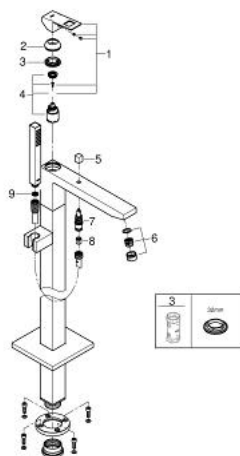

23 672 000 EUROCUBE BATERIE CADĂ MONOCOMANDĂ 1/2", MONTARE PE PODEA

DESCRIEREA PRODUSULUI

- Colour: cromat
- set pentru instalarea finală a codului 45 984 001, 29 038 001, 29 086 000
- fără set de preinstalare
- cartuş ceramic de 35 mm cu GROHE SilkMove
- cu limitator de temperatură
- finisaj GROHE LongLife
- divertor cu revenire automată: cadă/duş
- pipă cu aerator
- proiecție de 298 mm
- valve unic-sens integrate în ieșirea pentru duș de 1/2"
- protecție împotriva refluxului
- cu suport de duș
- Euphoria Cube Stick hand shower 1 spray (27 698)
- furtun de duș Silverflex 1.250 mm (28 388)

23 672 000 EUROCUBE BATERIE CADĂ MONOCOMANDĂ 1/2", MONTARE PE PODEA

PIESE DE SCHIMB , aprilie 2015 – now

- 1: Braț (Spare part-nr. 46782000)
- 2: capac (Spare part-nr. 46492000)
- 3: Screw coupling (Spare part-nr. 46460000)
- 4: Cartuș (Spare part-nr. 46374000)
- 5: Buton de comutare (Spare part-nr. 48128000)
- 6: Dispozitiv de îndreptare debit (Spare part-nr. 64445000)
- 7: Comutator (Spare part-nr. 65655000)
- 8: Ventil de reținere (Spare part-nr. 08565000)
- 9: Filtru impuritati (Spare part-nr. 0700200M)
- 10: Cheie tubulară (Spare part-nr. 19332000)*