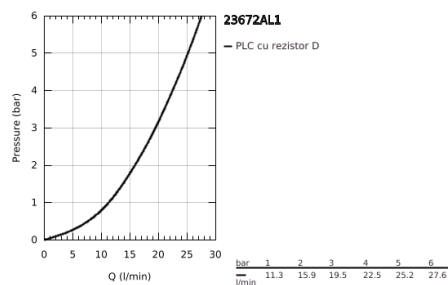

23 672 AL1 EUROCUBE BATERIE CADĂ MONOCOMANDĂ 1/2", MONTARE PE PODEA

DESCRIEREA PRODUSULUI

- Colour: brushed hard graphite
- set pentru instalarea finală a codului 45 984 001, 29 038 001, 29 086 000
- fără set de preinstalare
- cartuş ceramic de 35 mm cu GROHE SilkMove
- cu limitator de temperatură
- finisaj GROHE LongLife
- divertor cu revenire automată: cadă/duş
- pipă cu aerator
- Euphoria Cube+ Stick hand shower 6.6 l/min (26 467)
- furtun de duş Silverflex 1.250 mm (28 388)
- proiecție de 298 mm
- valve unic-sens integrate în ieșirea pentru duş de 1/2"
- protecție împotriva refluxului
- cu suport de duş

23 672 AL1 EUROCUBE BATERIE CADĂ MONOCOMANDĂ 1/2", MONTARE PE PODEA

PIESE DE SCHIMB , martie 2019 – now

- 1: Braț (Spare part-nr. 46782AL0)
- 2: capac (Spare part-nr. 46492AL0)
- 3: Screw coupling (Spare part-nr. 46460000)
- 4: Cartuș (Spare part-nr. 46374000)
- 5: Buton de comutare (Spare part-nr. 48128AL0)
- 6: Sistra (Spare part-nr. 13907AL0)
- 7: Comutator (Spare part-nr. 65655AL0)
- 8: Ventil de reținere (Spare part-nr. 08565000)
- 9: Filtru impuritati (Spare part-nr. 0700200M)
- 10: Cheie tubulară (Spare part-nr. 19332000)*