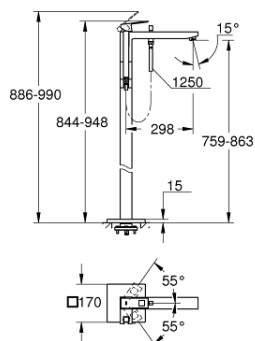

23 672 AL1 EUROCUBE BATERIE CADĂ MONOCOMANDĂ 1/2", MONTARE PE PODEA

DESCRIEREA PRODUSULUI

- Colour: brushed hard graphite
- set pentru instalarea finală a codului 45 984 001, 29 038 001, 29 086 000
- fără set de preinstalare
- cartuş ceramic de 35 mm cu GROHE SilkMove
- cu limitator de temperatură
- finisaj GROHE LongLife
- divertor cu revenire automată: cadă/duş
- pipă cu aerator
- Euphoria Cube+ Stick hand shower 6.6 l/min (26 467)
- furtun de duş Silverflex 1.250 mm (28 388)
- proiecție de 298 mm
- valve unic-sens integrate în ieșirea pentru duş de 1/2"
- protecție împotriva refluxului
- cu suport de duş

23 672 AL1 EUROCUBE BATERIE CADĂ MONOCOMANDĂ 1/2", MONTARE PE PODEA

PIESE DE SCHIMB , martie 2019 – now

- 1: Braț (Spare part-nr. 46782AL0)
- 2: capac (Spare part-nr. 46492AL0)
- 3: Screw coupling (Spare part-nr. 46460000)
- 4: Cartuș (Spare part-nr. 46374000)
- 5: Buton de comutare (Spare part-nr. 48128AL0)
- 6: Sistra (Spare part-nr. 13907AL0)
- 7: Comutator (Spare part-nr. 65655AL0)
- 8: Ventil de reținere (Spare part-nr. 08565000)
- 9: Filtru impuritati (Spare part-nr. 0700200M)
- 10: Cheie tubulară (Spare part-nr. 19332000)*