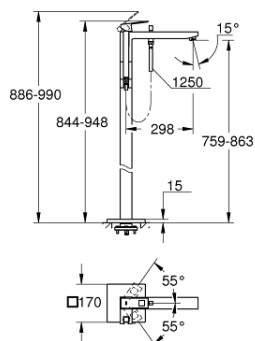

23 672 DC1 EUROCUBE BATERIE CADĂ MONOCOMANDĂ 1/2", MONTARE PE PODEA

DESCRIEREA PRODUSULUI

- Colour: supersteel
- set pentru instalarea finală a codului 45 984 001, 29 038 001, 29 086 000
- fără set de preinstalare
- cartuş ceramic de 35 mm cu GROHE SilkMove
- cu limitator de temperatură
- finisaj GROHE LongLife
- divertor cu revenire automată: cadă/duş
- pipă cu aerator
- Euphoria Cube+ Stick hand shower 6.6 l/min (26 467)
- furtun de duş Silverflex 1.250 mm (28 388)
- proiecție de 298 mm
- valve unic-sens integrate în ieșirea pentru duş de 1/2"
- protecție împotriva refluxului
- cu suport de duş

23 672 DC1 EUROUCUBE BATERIE CADĂ MONOCOMANDĂ 1/2", MONTARE PE PODEA

PIESE DE SCHIMB , iulie 2018 – now

- 1: Braț (Spare part-nr. 46782DC0)
- 2: capac (Spare part-nr. 46492DC0)
- 3: Screw coupling (Spare part-nr. 46460000)
- 4: Cartuș (Spare part-nr. 46374000)
- 5: Buton de comutare (Spare part-nr. 48128DC0)
- 6: Sistra (Spare part-nr. 13907DC0)
- 7: Comutator (Spare part-nr. 65655DC0)
- 8: Ventil de reținere (Spare part-nr. 08565000)
- 9: Filtru impuritati (Spare part-nr. 0700200M)
- 10: Cheie tubulară (Spare part-nr. 19332000)*