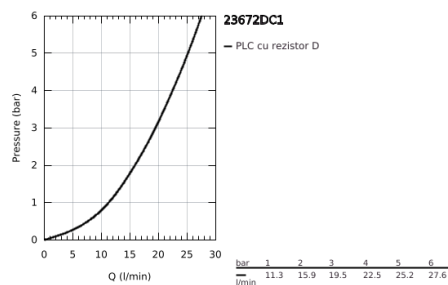

23 672 DC1 EUROCUBE BATERIE CADĂ MONOCOMANDĂ 1/2", MONTARE PE PODEA

DESCRIEREA PRODUSULUI

- Colour: supersteel
- set pentru instalarea finală a codului 45 984 001, 29 038 001, 29 086 000
- fără set de preinstalare
- cartuş ceramic de 35 mm cu GROHE SilkMove
- cu limitator de temperatură
- finisaj GROHE LongLife
- divertor cu revenire automată: cadă/duş
- pipă cu aerator
- Euphoria Cube+ Stick hand shower 6.6 l/min (26 467)
- furtun de duş Silverflex 1.250 mm (28 388)
- proiecție de 298 mm
- valve unic-sens integrate în ieșirea pentru duş de 1/2"
- protecție împotriva refluxului
- cu suport de duş

23 672 DC1 EUROUCUBE BATERIE CADĂ MONOCOMANDĂ 1/2", MONTARE PE PODEA

PIESE DE SCHIMB , iulie 2018 – now

- 1: Braț (Spare part-nr. 46782DC0)
- 2: capac (Spare part-nr. 46492DC0)
- 3: Screw coupling (Spare part-nr. 46460000)
- 4: Cartuș (Spare part-nr. 46374000)
- 5: Buton de comutare (Spare part-nr. 48128DC0)
- 6: Sistra (Spare part-nr. 13907DC0)
- 7: Comutator (Spare part-nr. 65655DC0)
- 8: Ventil de reținere (Spare part-nr. 08565000)
- 9: Filtru impuritati (Spare part-nr. 0700200M)
- 10: Cheie tubulară (Spare part-nr. 19332000)*