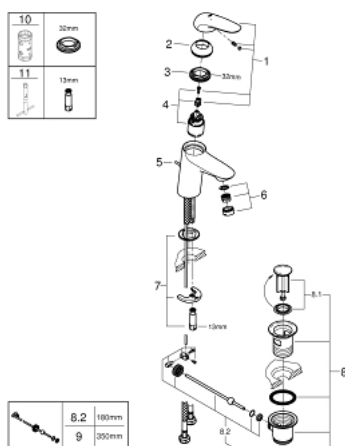

23 707 003 EUROSTYLE BATERIE LAVOAR MONOCOMANDĂ 1/2" QUOT; MĂRIMEA S

DESCRIEREA PRODUSULUI

- Colour: cromat
- instalare pe o singură gaură
- mâner metalic plin
- cartuş ceramic de 35 mm cu GROHE SilkMove
- limitator de debit reglabil
- cu limitator de temperatură
- suprafață GROHE LongLife
- GROHE EcoJoy tehnologie pentru reducerea consumului de apă
- maximum flow rate (at 3 bar): 5 l/min
- GROHE FastFixation sistem de instalare rapida
- set evacuare cu tijă
- racorduri flexibile de conectare la apă

23 707 003 EUROSTYLE BATERIE LAVOAR MONOCOMANDĂ 1/2" MĂRIMEA S

PIESE DE SCHIMB , noiembrie 2015 – now

- 1: Solid metal lever (Spare part-nr. 46951000)
 - 2: capac (Spare part-nr. 46492000)
 - 3: Screw coupling (Spare part-nr. 46460000)
 - 4: Cartuş (Spare part-nr. 46374000)
 - 5: Tijă verticală (Spare part-nr. 46739000)
 - 6: Aerator (Spare part-nr. 48159000)
 - 7: Ansamblu de fixare a tijei nefiletate (Spare part-nr. 46671000)
 - 8: Set de scurgere 1 1/4" (Spare part-nr. 28910000)
 - 8.1: Fişa de conectare (Spare part-nr. 07182000)
 - 8.2: Tijă cu bilă (Spare part-nr. 07052000)
 - 9: Tijă cu bilă (Spare part-nr. 07341000)*
 - 10: Cheie tubulară (Spare part-nr. 19332000)*
 - 11: Cheie pentru montare (Spare part-nr. 19017000)*
- * Optional accessories