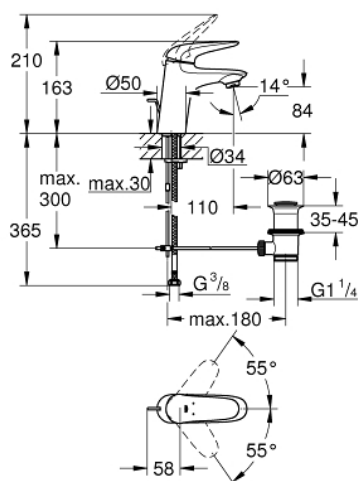

23 707 003 EUROSTYLE BATERIE LAVOAR MONOCOMANDĂ 1/2" QUOT; MĂRIMEA S

DESCRIEREA PRODUSULUI

- Colour: cromat
- instalare pe o singură gaură
- mâner metalic plin
- cartuş ceramic de 35 mm cu GROHE SilkMove
- limitator de debit reglabil
- cu limitator de temperatură
- suprafață GROHE LongLife
- GROHE EcoJoy tehnologie pentru reducerea consumului de apă
- maximum flow rate (at 3 bar): 5 l/min
- GROHE FastFixation sistem de instalare rapida
- set evacuare cu tijă
- racorduri flexibile de conectare la apă

23 707 003 EUROSTYLE BATERIE LAVOAR MONOCOMANDĂ 1/2" MĂRIMEA S

PIESE DE SCHIMB , noiembrie 2015 – now

- 1: Solid metal lever (Spare part-nr. 46951000)
 - 2: capac (Spare part-nr. 46492000)
 - 3: Screw coupling (Spare part-nr. 46460000)
 - 4: Cartuş (Spare part-nr. 46374000)
 - 5: Tijă verticală (Spare part-nr. 46739000)
 - 6: Aerator (Spare part-nr. 48159000)
 - 7: Ansamblu de fixare a tijei nefiletate (Spare part-nr. 46671000)
 - 8: Set de scurgere 1 1/4" (Spare part-nr. 28910000)
 - 8.1: Fişa de conectare (Spare part-nr. 07182000)
 - 8.2: Tijă cu bilă (Spare part-nr. 07052000)
 - 9: Tijă cu bilă (Spare part-nr. 07341000)*
 - 10: Cheie tubulară (Spare part-nr. 19332000)*
 - 11: Cheie pentru montare (Spare part-nr. 19017000)*
- * Optional accessories