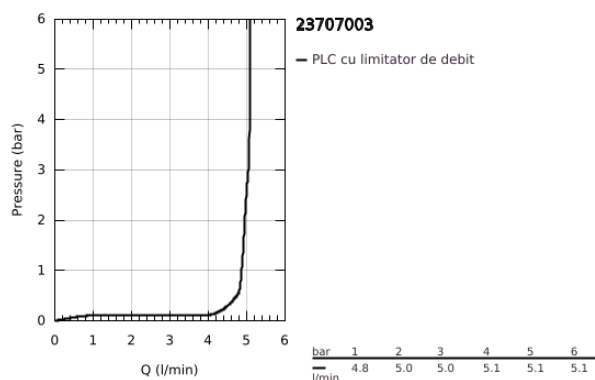

23 707 003 EUROSTYLE BATERIE LAVOAR MONOCOMANDĂ 1/2" QUOT; MĂRIMEA S

DESCRIEREA PRODUSULUI

- Colour: cromat
- instalare pe o singură gaură
- mâner metalic plin
- cartuş ceramic de 35 mm cu GROHE SilkMove
- limitator de debit reglabil
- cu limitator de temperatură
- suprafață GROHE LongLife
- GROHE EcoJoy tehnologie pentru reducerea consumului de apă
- maximum flow rate (at 3 bar): 5 l/min
- GROHE FastFixation sistem de instalare rapida
- set evacuare cu tijă
- racorduri flexibile de conectare la apă

23 707 003 EUROSTYLE BATERIE LAVOAR MONOCOMANDĂ 1/2" MĂRIMEA S

PIESE DE SCHIMB , noiembrie 2015 – now

- 1: Solid metal lever (Spare part-nr. 46951000)
 - 2: capac (Spare part-nr. 46492000)
 - 3: Screw coupling (Spare part-nr. 46460000)
 - 4: Cartuş (Spare part-nr. 46374000)
 - 5: Tijă verticală (Spare part-nr. 46739000)
 - 6: Aerator (Spare part-nr. 48159000)
 - 7: Ansamblu de fixare a tijei nefiletate (Spare part-nr. 46671000)
 - 8: Set de scurgere 1 1/4" (Spare part-nr. 28910000)
 - 8.1: Fişa de conectare (Spare part-nr. 07182000)
 - 8.2: Tijă cu bilă (Spare part-nr. 07052000)
 - 9: Tijă cu bilă (Spare part-nr. 07341000)*
 - 10: Cheie tubulară (Spare part-nr. 19332000)*
 - 11: Cheie pentru montare (Spare part-nr. 19017000)*
- * Optional accessories