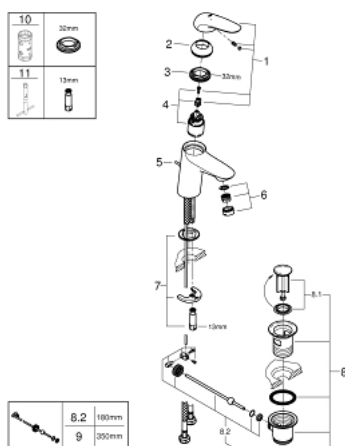

23 707 LS3 EUROSTYLE BATERIE LAVOAR MONOCOMANDĂ 1/2" MĂRIMEA S

PIESE DE SCHIMB , noiembrie 2015 – now

- 1: Solid metal lever (Spare part-nr. 46951LS0)
- 2: capac (Spare part-nr. 46492000)
- 3: Screw coupling (Spare part-nr. 46460000)
- 4: Cartuş (Spare part-nr. 46374000)
- 5: Tijă verticală (Spare part-nr. 46739000)
- 6: Aerator (Spare part-nr. 48159000)
- 7: Ansamblu de fixare a tijei nefiletate (Spare part-nr. 46671000)
- 8: Set de scurgere 1 1/4" (Spare part-nr. 28910000)
- 8.1: Fişa de conectare (Spare part-nr. 07182000)
- 8.2: Tijă cu bilă (Spare part-nr. 07052000)
- 9: Tijă cu bilă (Spare part-nr. 07341000)*
- 10: Cheie tubulară (Spare part-nr. 19332000)*
- 11: Cheie pentru montare (Spare part-nr. 19017000)*