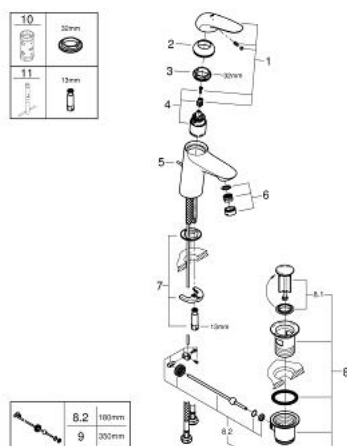

23 708 003 EUROSTYLE BATERIE LAVOAR MONOCOMANDĂ 1/2" MĂRIMEA S

DESCRIEREA PRODUSULUI

- Colour: cromat
- instalare pe o singură gaură
- mâner metalic plin
- cartuş ceramic de 35 mm cu GROHE SilkMove
- limitator de debit reglabil
- cu limitator de temperatură
- suprafață GROHE LongLife
- aerator cu debit 5.7 l/min
- GROHE FastFixation sistem de instalare rapida
- set evacuare cu tijă
- racorduri flexibile de conectare la apă

23 708 003 EUROSTYLE BATERIE LAVOAR MONOCOMANDĂ 1/2" MĂRIMEA S

PIESE DE SCHIMB , noiembrie 2015 – now

- 1: Solid metal lever (Spare part-nr. 46951000)
- 2: capac (Spare part-nr. 46492000)
- 3: Screw ring (Spare part-nr. 46815000)
- 4: Cartuş (Spare part-nr. 46374000)
- 5: Tijă verticală (Spare part-nr. 46739000)
- 6: Aerator (Spare part-nr. 48159000)
- 7: Ansamblu de fixare a tijei nefiletate (Spare part-nr. 46671000)
- 8: Set de scurgere 1 1/4" (Spare part-nr. 28910000)
- 8.1: Fişa de conectare (Spare part-nr. 07182000)
- 8.2: Tijă cu bilă (Spare part-nr. 07052000)
- 9: Tijă cu bilă (Spare part-nr. 07341000)*
- 10: Cheie tubulară (Spare part-nr. 19332000)*
- 11: Cheie pentru montare (Spare part-nr. 19017000)*