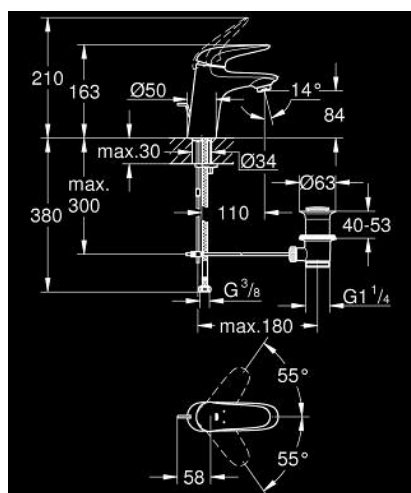

23 708 003 EUROSTYLE BATERIE LAVOAR MONOCOMANDĂ 1/2" MĂRIMEA S

DESCRIEREA PRODUSULUI

- Colour: cromat
- instalare pe o singură gaură
- mâner metalic plin
- cartuş ceramic de 35 mm cu GROHE SilkMove
- limitator de debit reglabil
- cu limitator de temperatură
- suprafață GROHE LongLife
- aerator cu debit 5.7 l/min
- GROHE FastFixation sistem de instalare rapida
- set evacuare cu tijă
- racorduri flexibile de conectare la apă

23 708 003 EUROSTYLE BATERIE LAVOAR MONOCOMANDĂ 1/2" MĂRIMEA S

PIESE DE SCHIMB , noiembrie 2015 – now

- 1: Solid metal lever (Spare part-nr. 46951000)
- 2: capac (Spare part-nr. 46492000)
- 3: Screw ring (Spare part-nr. 46815000)
- 4: Cartuş (Spare part-nr. 46374000)
- 5: Tijă verticală (Spare part-nr. 46739000)
- 6: Aerator (Spare part-nr. 48159000)
- 7: Ansamblu de fixare a tijei nefiletate (Spare part-nr. 46671000)
- 8: Set de scurgere 1 1/4" (Spare part-nr. 28910000)
- 8.1: Fişa de conectare (Spare part-nr. 07182000)
- 8.2: Tijă cu bilă (Spare part-nr. 07052000)
- 9: Tijă cu bilă (Spare part-nr. 07341000)*
- 10: Cheie tubulară (Spare part-nr. 19332000)*
- 11: Cheie pentru montare (Spare part-nr. 19017000)*