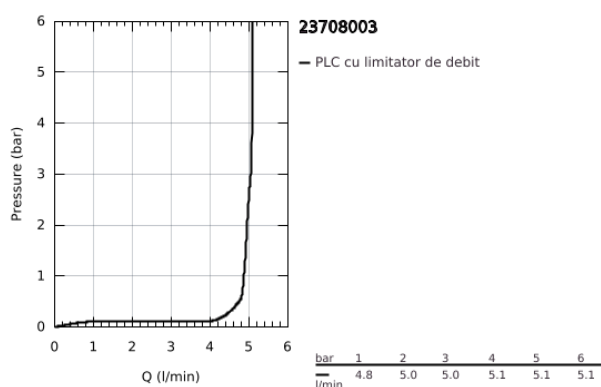

23 708 003 EUROSTYLE BATERIE LAVOAR MONOCOMANDĂ 1/2" MĂRIMEA S

DESCRIEREA PRODUSULUI

- Colour: cromat
- instalare pe o singură gaură
- mâner metalic plin
- cartuş ceramic de 35 mm cu GROHE SilkMove
- limitator de debit reglabil
- cu limitator de temperatură
- suprafață GROHE LongLife
- aerator cu debit 5.7 l/min
- GROHE FastFixation sistem de instalare rapida
- set evacuare cu tijă
- racorduri flexibile de conectare la apă

23 708 003 EUROSTYLE BATERIE LAVOAR MONOCOMANDĂ 1/2" MĂRIMEA S

PIESE DE SCHIMB , noiembrie 2015 – now

- 1: Solid metal lever (Spare part-nr. 46951000)
- 2: capac (Spare part-nr. 46492000)
- 3: Screw ring (Spare part-nr. 46815000)
- 4: Cartuş (Spare part-nr. 46374000)
- 5: Tijă verticală (Spare part-nr. 46739000)
- 6: Aerator (Spare part-nr. 48159000)
- 7: Ansamblu de fixare a tijei nefiletate (Spare part-nr. 46671000)
- 8: Set de scurgere 1 1/4" (Spare part-nr. 28910000)
- 8.1: Fişa de conectare (Spare part-nr. 07182000)
- 8.2: Tijă cu bilă (Spare part-nr. 07052000)
- 9: Tijă cu bilă (Spare part-nr. 07341000)*
- 10: Cheie tubulară (Spare part-nr. 19332000)*
- 11: Cheie pentru montare (Spare part-nr. 19017000)*