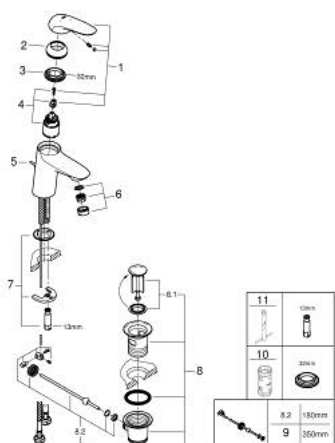

23 709 003 EUROSTYLE BATERIE LAVOAR MONOCOMANDĂ 1/2" MĂRIMEA S

DESCRIEREA PRODUSULUI

- Colour: cromat
- instalare pe o singură gaură
- mâner metalic plin
- cartuş ceramic de 35 mm cu GROHE SilkMove
- OpenCold - cold water flow in mid-lever position
- limitator de debit reglabil
- cu limitator de temperatură
- suprafață GROHE LongLife
- GROHE EcoJoy tehnologie pentru reducerea consumului de apă
- maximum flow rate (at 3 bar): 5 l/min
- GROHE FastFixation sistem de instalare rapida
- set evacuare cu tijă
- racorduri flexibile de conectare la apă

23 709 003 EUROSTYLE BATERIE LAVOAR MONOCOMANDĂ 1/2" MĂRIMEA S

PIESE DE SCHIMB , iulie 2017 – now

- 1: Solid metal lever (Spare part-nr. 46952000)
- 2: capac (Spare part-nr. 46492000)
- 3: Screw coupling (Spare part-nr. 46460000)
- 4: Cartuş (Spare part-nr. 46863000)
- 5: Tijă verticală (Spare part-nr. 46739000)
- 6: Aerator (Spare part-nr. 48159000)
- 7: Ansamblu de fixare a tijeii nefiletate (Spare part-nr. 46671000)
- 8: Set de scurgere 1 1/4" (Spare part-nr. 28910000)
- 8.1: Fişa de conectare (Spare part-nr. 07182000)
- 8.2: Tijă cu bilă (Spare part-nr. 07052000)
- 9: Tijă cu bilă (Spare part-nr. 07341000)*
- 10: Cheie tubulară (Spare part-nr. 19332000)*
- 11: Cheie pentru montare (Spare part-nr. 19017000)*