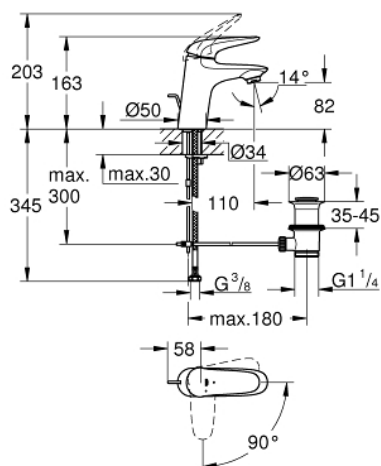

23 709 003 EUROSTYLE BATERIE LAVOAR MONOCOMANDĂ 1/2" MĂRIMEA S

DESCRIEREA PRODUSULUI

- Colour: cromat
- instalare pe o singură gaură
- mâner metalic plin
- cartuş ceramic de 35 mm cu GROHE SilkMove
- OpenCold - cold water flow in mid-lever position
- limitator de debit reglabil
- cu limitator de temperatură
- suprafață GROHE LongLife
- GROHE EcoJoy tehnologie pentru reducerea consumului de apă
- maximum flow rate (at 3 bar): 5 l/min
- GROHE FastFixation sistem de instalare rapida
- set evacuare cu tijă
- racorduri flexibile de conectare la apă

23 709 003 EUROSTYLE BATERIE LAVOAR MONOCOMANDĂ 1/2" MĂRIMEA S

PIESE DE SCHIMB , iulie 2017 – now

- 1: Solid metal lever (Spare part-nr. 46952000)
- 2: capac (Spare part-nr. 46492000)
- 3: Screw coupling (Spare part-nr. 46460000)
- 4: Cartuş (Spare part-nr. 46863000)
- 5: Tijă verticală (Spare part-nr. 46739000)
- 6: Aerator (Spare part-nr. 48159000)
- 7: Ansamblu de fixare a tijeii nefiletate (Spare part-nr. 46671000)
- 8: Set de scurgere 1 1/4" (Spare part-nr. 28910000)
- 8.1: Fişa de conectare (Spare part-nr. 07182000)
- 8.2: Tijă cu bilă (Spare part-nr. 07052000)
- 9: Tijă cu bilă (Spare part-nr. 07341000)*
- 10: Cheie tubulară (Spare part-nr. 19332000)*
- 11: Cheie pentru montare (Spare part-nr. 19017000)*