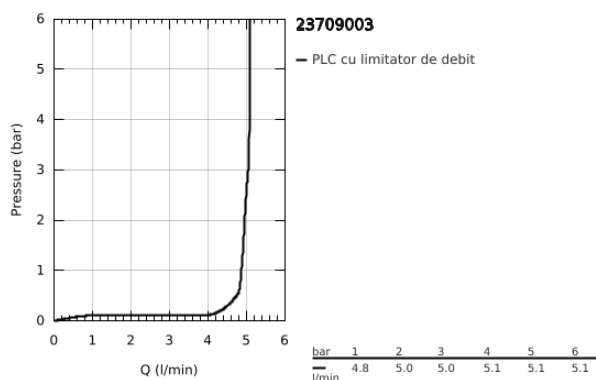

23 709 003 EUROSTYLE BATERIE LAVOAR MONOCOMANDĂ 1/2" MĂRIMEA S

DESCRIEREA PRODUSULUI

- Colour: cromat
- instalare pe o singură gaură
- mâner metalic plin
- cartuş ceramic de 35 mm cu GROHE SilkMove
- OpenCold - cold water flow in mid-lever position
- limitator de debit reglabil
- cu limitator de temperatură
- suprafață GROHE LongLife
- GROHE EcoJoy tehnologie pentru reducerea consumului de apă
- maximum flow rate (at 3 bar): 5 l/min
- GROHE FastFixation sistem de instalare rapida
- set evacuare cu tijă
- racorduri flexibile de conectare la apă

23 709 003 EUROSTYLE BATERIE LAVOAR MONOCOMANDĂ 1/2" MĂRIMEA S

PIESE DE SCHIMB , iulie 2017 – now

- 1: Solid metal lever (Spare part-nr. 46952000)
- 2: capac (Spare part-nr. 46492000)
- 3: Screw coupling (Spare part-nr. 46460000)
- 4: Cartuş (Spare part-nr. 46863000)
- 5: Tijă verticală (Spare part-nr. 46739000)
- 6: Aerator (Spare part-nr. 48159000)
- 7: Ansamblu de fixare a tijeii nefiletate (Spare part-nr. 46671000)
- 8: Set de scurgere 1 1/4" (Spare part-nr. 28910000)
- 8.1: Fişa de conectare (Spare part-nr. 07182000)
- 8.2: Tijă cu bilă (Spare part-nr. 07052000)
- 9: Tijă cu bilă (Spare part-nr. 07341000)*
- 10: Cheie tubulară (Spare part-nr. 19332000)*
- 11: Cheie pentru montare (Spare part-nr. 19017000)*