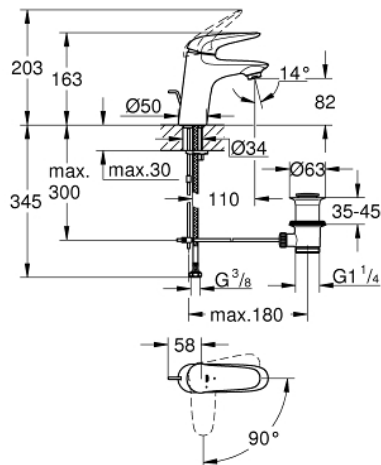

## 23 709 LS3 EUROSTYLE BATERIE LAVOAR MONOCOMANDĂ 1/2" MĂRIMEA S

### DESCRIEREA PRODUSULUI

- Colour: moon white/chrome
- instalare pe o singură gaură
- mâner metalic plin
- cartuş ceramic de 35 mm cu GROHE SilkMove
- OpenCold - cold water flow in mid-lever position
- limitator de debit reglabil
- cu limitator de temperatură
- suprafață GROHE LongLife
- aerator cu debit 5.7 l/min
- GROHE FastFixation sistem de instalare rapida
- set evacuare cu tijă
- racorduri flexibile de conectare la apă

### PIESE DE SCHIMB , noiembrie 2015 – now

- 1: Solid metal lever (Spare part-nr. 46952LS0)
  - 2: capac (Spare part-nr. 46492000)
  - 3: Limitator de temperatură (Spare part-nr. 46375000)
  - 4: Screw coupling (Spare part-nr. 46460000)
  - 5: Cartuş (Spare part-nr. 46863000)
  - 6: Tijă verticală (Spare part-nr. 46739000)
  - 7: Aerator (Spare part-nr. 48159000)
  - 8: Ansamblu de fixare a tijei nefiletate (Spare part-nr. 46671000)
  - 9: Set de scurgere 1 1/4" (Spare part-nr. 28910000)
  - 9.1: Fişa de conectare (Spare part-nr. 07182000)
  - 9.2: Tijă cu bilă (Spare part-nr. 07052000)
  - 10: Tijă cu bilă (Spare part-nr. 07341000)\*
  - 11: Cheie tubulară (Spare part-nr. 19332000)\*
  - 12: Cheie pentru montare (Spare part-nr. 19017000)\*
- \* Optional accessories