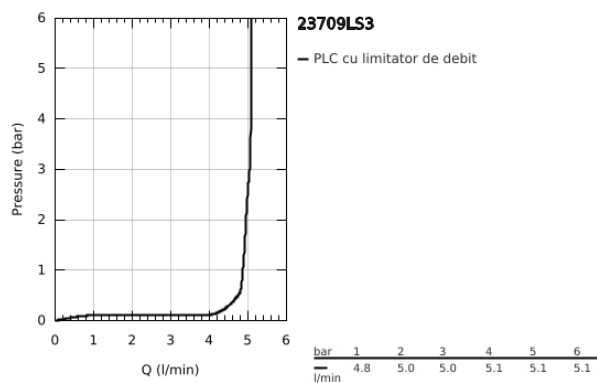

## 23 709 LS3 EUROSTYLE BATERIE LAVOAR MONOCOMANDĂ 1/2" MĂRIMEA S

### DESCRIEREA PRODUSULUI

- Colour: moon white/chrome
- instalare pe o singură gaură
- mâner metalic plin
- cartuş ceramic de 35 mm cu GROHE SilkMove
- OpenCold - cold water flow in mid-lever position
- limitator de debit reglabil
- cu limitator de temperatură
- suprafață GROHE LongLife
- aerator cu debit 5.7 l/min
- GROHE FastFixation sistem de instalare rapida
- set evacuare cu tijă
- racorduri flexibile de conectare la apă