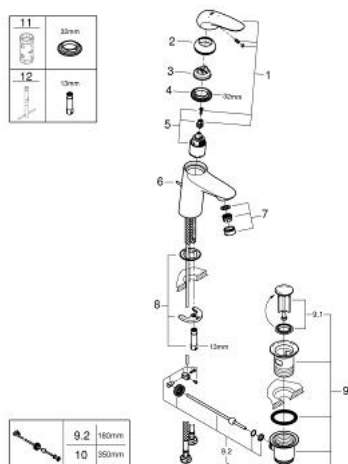

## 23 709 LS3 EUROSTYLE BATERIE LAVOAR MONOCOMANDĂ 1/2" MĂRIMEA S

### DESCRIEREA PRODUSULUI

- Colour: moon white/chrome
- instalare pe o singură gaură
- mâner metalic plin
- cartuş ceramic de 35 mm cu GROHE SilkMove
- OpenCold - cold water flow in mid-lever position
- limitator de debit reglabil
- cu limitator de temperatură
- suprafață GROHE LongLife
- aerator cu debit 5.7 l/min
- GROHE FastFixation sistem de instalare rapida
- set evacuare cu tijă
- racorduri flexibile de conectare la apă

### PIESE DE SCHIMB , noiembrie 2015 – now

- 1: Solid metal lever (Spare part-nr. 46952LS0)
- 2: capac (Spare part-nr. 46492000)
- 3: Limitator de temperatură (Spare part-nr. 46375000)
- 4: Screw coupling (Spare part-nr. 46460000)
- 5: Cartuş (Spare part-nr. 46863000)
- 6: Tijă verticală (Spare part-nr. 46739000)
- 7: Aerator (Spare part-nr. 48159000)
- 8: Ansamblu de fixare a tijei nefiletate (Spare part-nr. 46671000)
- 9: Set de scurgere 1 1/4" (Spare part-nr. 28910000)
- 9.1: Fişa de conectare (Spare part-nr. 07182000)
- 9.2: Tijă cu bilă (Spare part-nr. 07052000)
- 10: Tijă cu bilă (Spare part-nr. 07341000)\*
- 11: Cheie tubulară (Spare part-nr. 19332000)\*
- 12: Cheie pentru montare (Spare part-nr. 19017000)\*