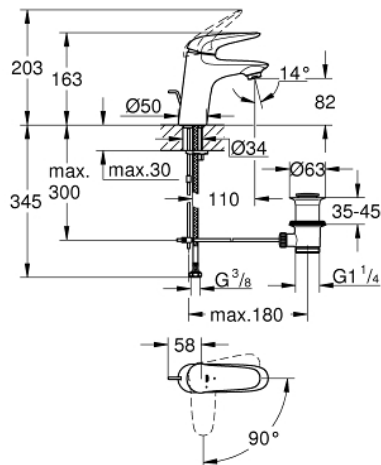

## 23 709 LS3 EUROSTYLE BATERIE LAVOAR MONOCOMANDĂ 1/2" MĂRIMEA S

### DESCRIEREA PRODUSULUI

- Colour: moon white/chrome
- instalare pe o singură gaură
- mâner metalic plin
- cartuş ceramic de 35 mm cu GROHE SilkMove
- OpenCold - cold water flow in mid-lever position
- limitator de debit reglabil
- cu limitator de temperatură
- suprafață GROHE LongLife
- aerator cu debit 5.7 l/min
- GROHE FastFixation sistem de instalare rapida
- set evacuare cu tijă
- racorduri flexibile de conectare la apă

### PIESE DE SCHIMB , noiembrie 2015 – now

- 1: Solid metal lever (Spare part-nr. 46952LS0)
- 2: capac (Spare part-nr. 46492000)
- 3: Limitator de temperatură (Spare part-nr. 46375000)
- 4: Screw coupling (Spare part-nr. 46460000)
- 5: Cartuş (Spare part-nr. 46863000)
- 6: Tijă verticală (Spare part-nr. 46739000)
- 7: Aerator (Spare part-nr. 48159000)
- 8: Ansamblu de fixare a tijei nefiletate (Spare part-nr. 46671000)
- 9: Set de scurgere 1 1/4" (Spare part-nr. 28910000)
- 9.1: Fişa de conectare (Spare part-nr. 07182000)
- 9.2: Tijă cu bilă (Spare part-nr. 07052000)
- 10: Tijă cu bilă (Spare part-nr. 07341000)\*
- 11: Cheie tubulară (Spare part-nr. 19332000)\*
- 12: Cheie pentru montare (Spare part-nr. 19017000)\*