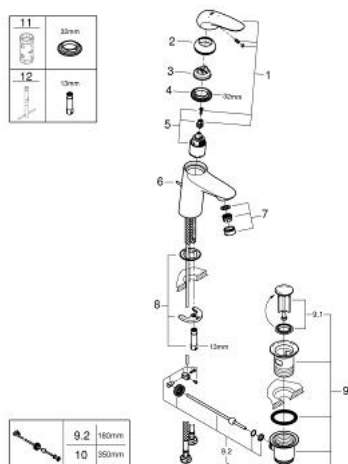

## 23 709 LS3 EUROSTYLE BATERIE LAVOAR MONOCOMANDĂ 1/2" MĂRIMEA S

### DESCRIEREA PRODUSULUI

- Colour: moon white/chrome
- instalare pe o singură gaură
- mâner metalic plin
- cartuş ceramic de 35 mm cu GROHE SilkMove
- OpenCold - cold water flow in mid-lever position
- limitator de debit reglabil
- cu limitator de temperatură
- suprafață GROHE LongLife
- aerator cu debit 5.7 l/min
- GROHE FastFixation sistem de instalare rapida
- set evacuare cu tijă
- racorduri flexibile de conectare la apă

### PIESE DE SCHIMB , noiembrie 2015 – now

- 1: Solid metal lever (Spare part-nr. 46952LS0)
  - 2: capac (Spare part-nr. 46492000)
  - 3: Limitator de temperatură (Spare part-nr. 46375000)
  - 4: Screw coupling (Spare part-nr. 46460000)
  - 5: Cartuş (Spare part-nr. 46863000)
  - 6: Tijă verticală (Spare part-nr. 46739000)
  - 7: Aerator (Spare part-nr. 48159000)
  - 8: Ansamblu de fixare a tijei nefiletate (Spare part-nr. 46671000)
  - 9: Set de scurgere 1 1/4" (Spare part-nr. 28910000)
  - 9.1: Fişa de conectare (Spare part-nr. 07182000)
  - 9.2: Tijă cu bilă (Spare part-nr. 07052000)
  - 10: Tijă cu bilă (Spare part-nr. 07341000)\*
  - 11: Cheie tubulară (Spare part-nr. 19332000)\*
  - 12: Cheie pentru montare (Spare part-nr. 19017000)\*
- \* Optional accessories