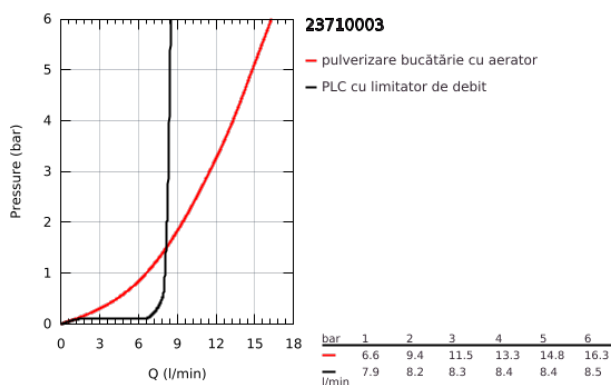

23 710 003 EUROSTYLE BATERIE LAVOAR MONOCOMANDĂ 1/2" QUOT; MĂRIMEA S

DESCRIEREA PRODUSULUI

- Colour: cromat
- instalare pe o singură gaură
- mâner metalic plin
- cartuş ceramic de 35 mm cu GROHE SilkMove
- limitator de debit reglabil
- cu limitator de temperatură
- suprafață GROHE LongLife
- GROHE FastFixation sistem de instalare rapida
- regulator de debit
- set evacuare cu tijă
- racorduri flexibile de conectare la apă
- pentru boilere deschise

23 710 003 EUROSTYLE BATERIE LAVOAR MONOCOMANDĂ 1/2" MĂRIMEA S

PIESE DE SCHIMB , noiembrie 2015 – now

- 1: Solid metal lever (Spare part-nr. 46951000)
 - 2: capac (Spare part-nr. 46492000)
 - 3: Screw coupling (Spare part-nr. 46460000)
 - 4: Cartuş (Spare part-nr. 46558000)
 - 5: Tijă verticală (Spare part-nr. 46739000)
 - 6: Dispozitiv de îndreptare debit (Spare part-nr. 46162000)
 - 7: Ansamblu de fixare a tijei nefiletate (Spare part-nr. 46671000)
 - 8: Set de scurgere 1 1/4" (Spare part-nr. 28910000)
 - 8.1: Fişa de conectare (Spare part-nr. 07182000)
 - 8.2: Tijă cu bilă (Spare part-nr. 07052000)
 - 9: Tijă cu bilă (Spare part-nr. 07341000)*
 - 10: Limitator de temperatură (Spare part-nr. 46375000)*
 - 11: Cheie tubulară (Spare part-nr. 19332000)*
 - 12: Cheie pentru montare (Spare part-nr. 19017000)*
- * Optional accessories