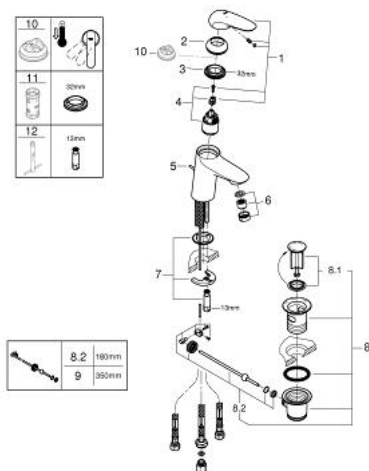

23 710 003 EUROSTYLE BATERIE LAVOAR MONOCOMANDĂ 1/2" QUOT; MĂRIMEA S

DESCRIEREA PRODUSULUI

- Colour: cromat
- instalare pe o singură gaură
- mâner metalic plin
- cartuş ceramic de 35 mm cu GROHE SilkMove
- limitator de debit reglabil
- cu limitator de temperatură
- suprafață GROHE LongLife
- GROHE FastFixation sistem de instalare rapida
- regulator de debit
- set evacuare cu tijă
- racorduri flexibile de conectare la apă
- pentru boilere deschise

23 710 003 EUROSTYLE BATERIE LAVOAR MONOCOMANDĂ 1/2" MĂRIMEA S

PIESE DE SCHIMB , noiembrie 2015 – now

- 1: Solid metal lever (Spare part-nr. 46951000)
 - 2: capac (Spare part-nr. 46492000)
 - 3: Screw coupling (Spare part-nr. 46460000)
 - 4: Cartuş (Spare part-nr. 46558000)
 - 5: Tijă verticală (Spare part-nr. 46739000)
 - 6: Dispozitiv de îndreptare debit (Spare part-nr. 46162000)
 - 7: Ansamblu de fixare a tijei nefiletate (Spare part-nr. 46671000)
 - 8: Set de scurgere 1 1/4" (Spare part-nr. 28910000)
 - 8.1: Fişa de conectare (Spare part-nr. 07182000)
 - 8.2: Tijă cu bilă (Spare part-nr. 07052000)
 - 9: Tijă cu bilă (Spare part-nr. 07341000)*
 - 10: Limitator de temperatură (Spare part-nr. 46375000)*
 - 11: Cheie tubulară (Spare part-nr. 19332000)*
 - 12: Cheie pentru montare (Spare part-nr. 19017000)*
- * Optional accessories