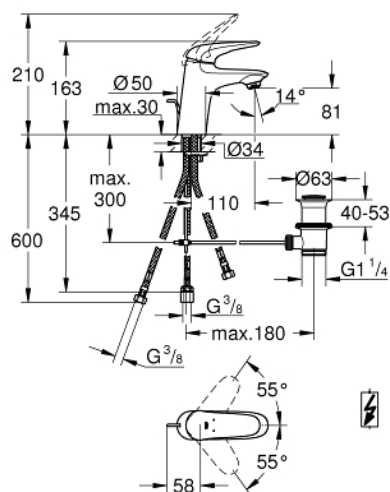

23 710 003 EUROSTYLE BATERIE LAVOAR MONOCOMANDĂ 1/2" QUOT; MĂRIMEA S

DESCRIEREA PRODUSULUI

- Colour: cromat
- instalare pe o singură gaură
- mâner metalic plin
- cartuş ceramic de 35 mm cu GROHE SilkMove
- limitator de debit reglabil
- cu limitator de temperatură
- suprafață GROHE LongLife
- GROHE FastFixation sistem de instalare rapida
- regulator de debit
- set evacuare cu tijă
- racorduri flexibile de conectare la apă
- pentru boilere deschise

23 710 003 EUROSTYLE BATERIE LAVOAR MONOCOMANDĂ 1/2" MĂRIMEA S

PIESE DE SCHIMB , noiembrie 2015 – now

- 1: Solid metal lever (Spare part-nr. 46951000)
 - 2: capac (Spare part-nr. 46492000)
 - 3: Screw coupling (Spare part-nr. 46460000)
 - 4: Cartuş (Spare part-nr. 46558000)
 - 5: Tijă verticală (Spare part-nr. 46739000)
 - 6: Dispozitiv de îndreptare debit (Spare part-nr. 46162000)
 - 7: Ansamblu de fixare a tijei nefiletate (Spare part-nr. 46671000)
 - 8: Set de scurgere 1 1/4" (Spare part-nr. 28910000)
 - 8.1: Fişa de conectare (Spare part-nr. 07182000)
 - 8.2: Tijă cu bilă (Spare part-nr. 07052000)
 - 9: Tijă cu bilă (Spare part-nr. 07341000)*
 - 10: Limitator de temperatură (Spare part-nr. 46375000)*
 - 11: Cheie tubulară (Spare part-nr. 19332000)*
 - 12: Cheie pentru montare (Spare part-nr. 19017000)*
- * Optional accessories