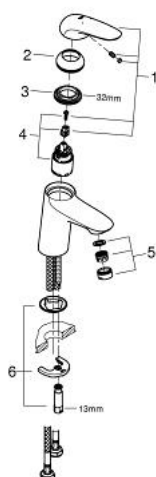

23 715 003 EUROSTYLE BATERIE LAVOAR MONOCOMANDĂ 1/2" QUOT; MĂRIMEA S

DESCRIEREA PRODUSULUI

- Colour: cromat
- instalare pe o singură gaură
- mâner metalic plin
- cartuş ceramic de 35 mm cu GROHE SilkMove
- limitator de debit reglabil
- cu limitator de temperatură
- suprafaţă GROHE LongLife
- GROHE EcoJoy tehnologie pentru reducerea consumului de apă
- maximum flow rate (at 3 bar): 5 l/min
- GROHE FastFixation sistem de instalare rapida
- corp fără orificiu tijă set de evacuare
- racorduri flexibile de conectare la apă

23 715 003 EUROSTYLE BATERIE LAVOAR MONOCOMANDĂ 1/2" MĂRIMEA S

PIESE DE SCHIMB , noiembrie 2015 – now

- 1: Solid metal lever (Spare part-nr. 46951000)
 - 2: capac (Spare part-nr. 46492000)
 - 3: Screw coupling (Spare part-nr. 46460000)
 - 4: Cartuş (Spare part-nr. 46374000)
 - 5: Aerator (Spare part-nr. 48159000)
 - 6: Ansamblu de fixare a tijei nefiletate (Spare part-nr. 46671000)
 - 7: Cheie tubulară (Spare part-nr. 19332000)*
 - 8: Cheie pentru montare (Spare part-nr. 19017000)*
- * Optional accessories