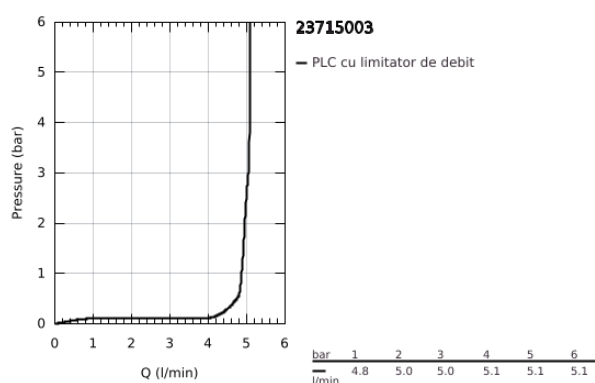

23 715 003 EUROSTYLE BATERIE LAVOAR MONOCOMANDĂ 1/2" QUOT; MĂRIMEA S

DESCRIEREA PRODUSULUI

- Colour: cromat
- instalare pe o singură gaură
- mâner metalic plin
- cartuş ceramic de 35 mm cu GROHE SilkMove
- limitator de debit reglabil
- cu limitator de temperatură
- suprafaţă GROHE LongLife
- GROHE EcoJoy tehnologie pentru reducerea consumului de apă
- maximum flow rate (at 3 bar): 5 l/min
- GROHE FastFixation sistem de instalare rapida
- corp fără orificiu tijă set de evacuare
- racorduri flexibile de conectare la apă

23 715 003 EUROSTYLE BATERIE LAVOAR MONOCOMANDĂ 1/2" MĂRIMEA S

PIESE DE SCHIMB , noiembrie 2015 – now

- 1: Solid metal lever (Spare part-nr. 46951000)
 - 2: capac (Spare part-nr. 46492000)
 - 3: Screw coupling (Spare part-nr. 46460000)
 - 4: Cartuş (Spare part-nr. 46374000)
 - 5: Aerator (Spare part-nr. 48159000)
 - 6: Ansamblu de fixare a tijei nefiletate (Spare part-nr. 46671000)
 - 7: Cheie tubulară (Spare part-nr. 19332000)*
 - 8: Cheie pentru montare (Spare part-nr. 19017000)*
- * Optional accessories