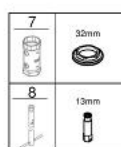

23 715 003 EUROSTYLE BATERIE LAVOAR MONOCOMANDĂ 1/2" QUOT; MĂRIMEA S

DESCRIEREA PRODUSULUI

- Colour: cromat
- instalare pe o singură gaură
- mâner metalic plin
- cartuş ceramic de 35 mm cu GROHE SilkMove
- limitator de debit reglabil
- cu limitator de temperatură
- suprafaţă GROHE LongLife
- GROHE EcoJoy tehnologie pentru reducerea consumului de apă
- maximum flow rate (at 3 bar): 5 l/min
- GROHE FastFixation sistem de instalare rapida
- corp fără orificiu tijă set de evacuare
- racorduri flexibile de conectare la apă

23 715 003 EUROSTYLE BATERIE LAVOAR MONOCOMANDĂ 1/2" MĂRIMEA S

PIESE DE SCHIMB , noiembrie 2015 – now

- 1: Solid metal lever (Spare part-nr. 46951000)
 - 2: capac (Spare part-nr. 46492000)
 - 3: Screw coupling (Spare part-nr. 46460000)
 - 4: Cartuş (Spare part-nr. 46374000)
 - 5: Aerator (Spare part-nr. 48159000)
 - 6: Ansamblu de fixare a tijei nefiletate (Spare part-nr. 46671000)
 - 7: Cheie tubulară (Spare part-nr. 19332000)*
 - 8: Cheie pentru montare (Spare part-nr. 19017000)*
- * Optional accessories