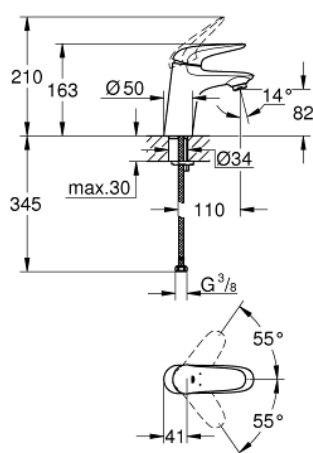

23 715 003 EUROSTYLE BATERIE LAVOAR MONOCOMANDĂ 1/2" QUOT; MĂRIMEA S

DESCRIEREA PRODUSULUI

- Colour: cromat
- instalare pe o singură gaură
- mâner metalic plin
- cartuş ceramic de 35 mm cu GROHE SilkMove
- limitator de debit reglabil
- cu limitator de temperatură
- suprafaţă GROHE LongLife
- GROHE EcoJoy tehnologie pentru reducerea consumului de apă
- maximum flow rate (at 3 bar): 5 l/min
- GROHE FastFixation sistem de instalare rapida
- corp fără orificiu tijă set de evacuare
- racorduri flexibile de conectare la apă

23 715 003 EUROSTYLE BATERIE LAVOAR MONOCOMANDĂ 1/2" MĂRIMEA S

PIESE DE SCHIMB , noiembrie 2015 – now

- 1: Solid metal lever (Spare part-nr. 46951000)
 - 2: capac (Spare part-nr. 46492000)
 - 3: Screw coupling (Spare part-nr. 46460000)
 - 4: Cartuş (Spare part-nr. 46374000)
 - 5: Aerator (Spare part-nr. 48159000)
 - 6: Ansamblu de fixare a tijei nefiletate (Spare part-nr. 46671000)
 - 7: Cheie tubulară (Spare part-nr. 19332000)*
 - 8: Cheie pentru montare (Spare part-nr. 19017000)*
- * Optional accessories