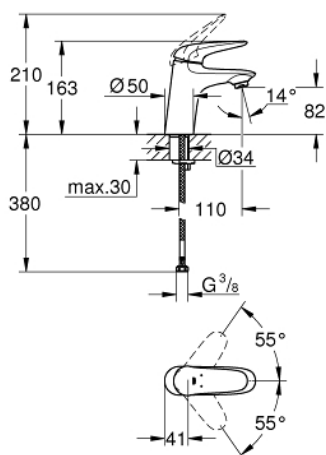

## 23 716 003 EUROSTYLE BATERIE LAVOAR MONOCOMANDĂ 1/2" MĂRIMEA S

### DESCRIEREA PRODUSULUI

- Colour: cromat
- instalare pe o singură gaură
- mâner metalic plin
- cartuş ceramic de 35 mm cu GROHE SilkMove
- limitator de debit reglabil
- cu limitator de temperatură
- suprafață GROHE LongLife
- aerator cu debit 5.7 l/min
- conducte de apă izolate - fără plumb și nichel
- GROHE FastFixation sistem de instalare rapida
- corp fără orificiu tijă set de evacuare
- racorduri flexibile de conectare la apă

### PIESE DE SCHIMB , noiembrie 2015 – now

- 1: Solid metal lever (Spare part-nr. 46951000)
  - 2: capac (Spare part-nr. 46492000)
  - 3: Screw ring (Spare part-nr. 46815000)
  - 4: Cartuş (Spare part-nr. 46374000)
  - 5: Aerator (Spare part-nr. 48159000)
  - 6: Ansamblu de fixare a tijei nefiletate (Spare part-nr. 46671000)
  - 7: Cheie tubulară (Spare part-nr. 19332000)\*
  - 8: Cheie pentru montare (Spare part-nr. 19017000)\*
- \* Optional accessories