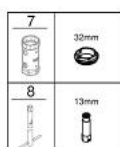

## 23 716 003 EUROSTYLE BATERIE LAVOAR MONOCOMANDĂ 1/2" MĂRIMEA S

### DESCRIEREA PRODUSULUI

- Colour: cromat
- instalare pe o singură gaură
- mâner metalic plin
- cartuş ceramic de 35 mm cu GROHE SilkMove
- limitator de debit reglabil
- cu limitator de temperatură
- suprafață GROHE LongLife
- aerator cu debit 5.7 l/min
- conducte de apă izolate - fără plumb și nichel
- GROHE FastFixation sistem de instalare rapida
- corp fără orificiu tijă set de evacuare
- racorduri flexibile de conectare la apă