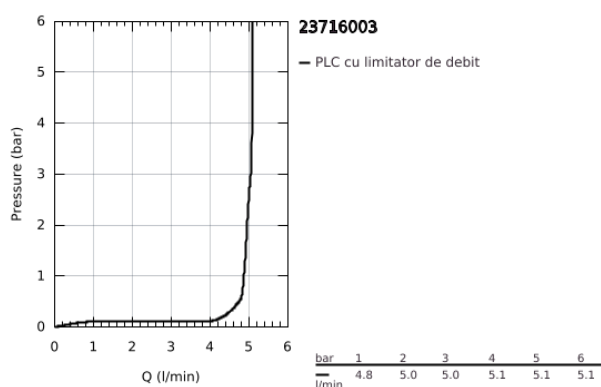

## 23 716 003 EUROSTYLE BATERIE LAVOAR MONOCOMANDĂ 1/2" MĂRIMEA S

### DESCRIEREA PRODUSULUI

- Colour: cromat
- instalare pe o singură gaură
- mâner metalic plin
- cartuş ceramic de 35 mm cu GROHE SilkMove
- limitator de debit reglabil
- cu limitator de temperatură
- suprafață GROHE LongLife
- aerator cu debit 5.7 l/min
- conducte de apă izolate - fără plumb și nichel
- GROHE FastFixation sistem de instalare rapida
- corp fără orificiu tijă set de evacuare
- racorduri flexibile de conectare la apă