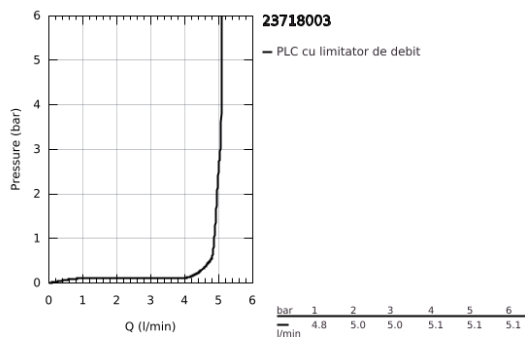

## 23 718 003 EUROSTYLE BATERIE LAVOAR MONOCOMANDĂ 1/2" MĂRIMEA L

### DESCRIEREA PRODUSULUI

- Colour: cromat
- instalare pe o singură gaură
- mâner metalic plin
- cu limitator de temperatură
- suprafață GROHE LongLife
- GROHE EcoJoy tehnologie pentru reducerea consumului de apă
- maximum flow rate (at 3 bar): 5 l/min
- GROHE FastFixation sistem de instalare rapida
- pipă pivotantă
- unghi de pivotare de 360°
- set evacuare cu tijă