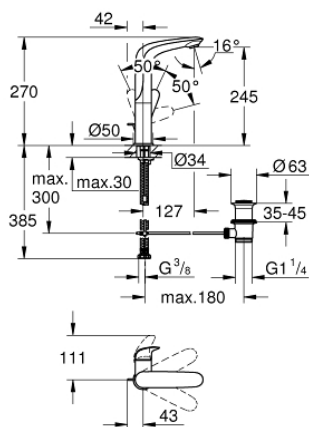

## 23 718 003 EUROSTYLE BATERIE LAVOAR MONOCOMANDĂ 1/2" MĂRIMEA L

### DESCRIEREA PRODUSULUI

- Colour: cromat
- instalare pe o singură gaură
- mâner metalic plin
- cu limitator de temperatură
- suprafață GROHE LongLife
- GROHE EcoJoy tehnologie pentru reducerea consumului de apă
- maximum flow rate (at 3 bar): 5 l/min
- GROHE FastFixation sistem de instalare rapida
- pipă pivotantă
- unghi de pivotare de 360°
- set evacuare cu tijă

### PIESE DE SCHIMB , iunie 2019 – now

- 1: Solid metal lever (Spare part-nr. 46953000)
  - 2: inel de fixare (Spare part-nr. 46715000)
  - 3: Cartuş (Spare part-nr. 46580000)
  - 4: Aerator (Spare part-nr. 48159000)
  - 5: Tijă verticală (Spare part-nr. 46739000)
  - 6: Ansamblu de fixare a tijei nefiletate (Spare part-nr. 46671000)
  - 7: Set de scurgere 1 1/4" (Spare part-nr. 28910000)
  - 7.1: Fişa de conectare (Spare part-nr. 07182000)
  - 7.2: Tijă cu bilă (Spare part-nr. 07052000)
  - 8: Tijă cu bilă (Spare part-nr. 07341000)\*
  - 9: Cheie pentru montare (Spare part-nr. 19017000)\*
- \* Optional accessories