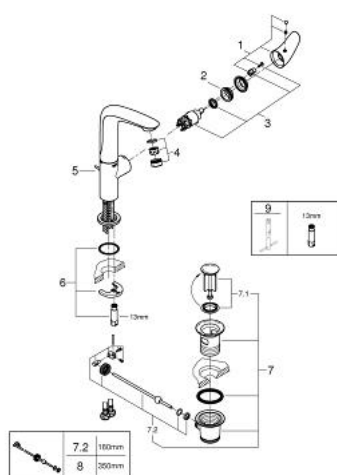

## 23 718 003 EUROSTYLE BATERIE LAVOAR MONOCOMANDĂ 1/2" MĂRIMEA L

### DESCRIEREA PRODUSULUI

- Colour: cromat
- instalare pe o singură gaură
- mâner metalic plin
- cu limitator de temperatură
- suprafață GROHE LongLife
- GROHE EcoJoy tehnologie pentru reducerea consumului de apă
- maximum flow rate (at 3 bar): 5 l/min
- GROHE FastFixation sistem de instalare rapida
- pipă pivotantă
- unghi de pivotare de 360°
- set evacuare cu tijă

### PIESE DE SCHIMB , iunie 2019 – now

- 1: Solid metal lever (Spare part-nr. 46953000)
  - 2: inel de fixare (Spare part-nr. 46715000)
  - 3: Cartuş (Spare part-nr. 46580000)
  - 4: Aerator (Spare part-nr. 48159000)
  - 5: Tijă verticală (Spare part-nr. 46739000)
  - 6: Ansamblu de fixare a tijei nefiletate (Spare part-nr. 46671000)
  - 7: Set de scurgere 1 1/4" (Spare part-nr. 28910000)
  - 7.1: Fişa de conectare (Spare part-nr. 07182000)
  - 7.2: Tijă cu bilă (Spare part-nr. 07052000)
  - 8: Tijă cu bilă (Spare part-nr. 07341000)\*
  - 9: Cheie pentru montare (Spare part-nr. 19017000)\*
- \* Optional accessories