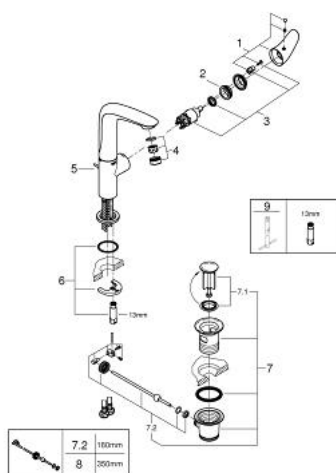

23 718 LS3 EUROSTYLE BATERIE LAVOAR MONOCOMANDĂ 1/2" MĂRIMEA L

PIESE DE SCHIMB , noiembrie 2015 – now

- 1: Solid metal lever (Spare part-nr. 46953LS0)
 - 2: inel de fixare (Spare part-nr. 07419000)
 - 3: Cartuş (Spare part-nr. 46580000)
 - 4: Aerator (Spare part-nr. 13961000)
 - 5: Tijă verticală (Spare part-nr. 46739000)
 - 6: Ansamblu de fixare a tijei nefiletate (Spare part-nr. 46671000)
 - 7: Set de scurgere 1 1/4" (Spare part-nr. 28910000)
 - 7.1: Fişa de conectare (Spare part-nr. 07182000)
 - 7.2: Tijă cu bilă (Spare part-nr. 07052000)
 - 8: Tijă cu bilă (Spare part-nr. 07341000)*
 - 9: Cheie pentru montare (Spare part-nr. 19017000)*
- * Optional accessories