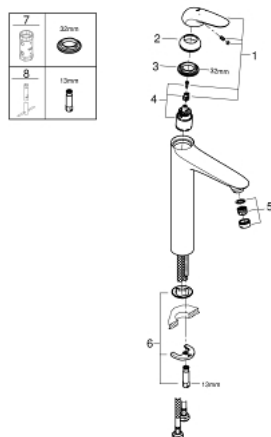

## 23 719 003 EUROSTYLE BATERIE LAVOAR MONOCOMANDĂ 1/2" MĂRIMEA XL

### DESCRIEREA PRODUSULUI

- Colour: cromat
- instalare pe o singură gaură
- mâner metalic plin
- pentru lavoare înalte
- cartuş ceramic de 35 mm cu GROHE SilkMove
- cu limitator de temperatură
- suprafață GROHE LongLife
- GROHE EcoJoy tehnologie pentru reducerea consumului de apă
- maximum flow rate (at 3 bar): 5 l/min
- GROHE FastFixation sistem de instalare rapida
- corp fără orificiu tijă set de evacuare
- racorduri flexibile de conectare la apă

### PIESE DE SCHIMB , noiembrie 2015 – now

- 1: Solid metal lever (Spare part-nr. 46951000)
  - 2: capac (Spare part-nr. 46492000)
  - 3: Screw coupling (Spare part-nr. 46460000)
  - 4: Cartuş (Spare part-nr. 46374000)
  - 5: Dispozitiv de îndreptare debit (Spare part-nr. 46837000)
  - 6: Ansamblu de fixare a tijei nefiletate (Spare part-nr. 46671000)
  - 7: Cheie tubulară (Spare part-nr. 19332000)\*
  - 8: Cheie pentru montare (Spare part-nr. 19017000)\*
- \* Optional accessories