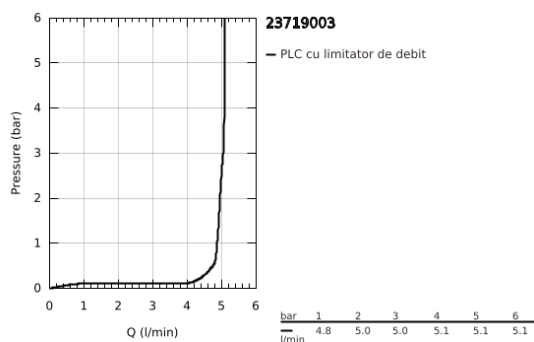

## 23 719 003 EUROSTYLE BATERIE LAVOAR MONOCOMANDĂ 1/2" MĂRIMEA XL

### DESCRIEREA PRODUSULUI

- Colour: cromat
- instalare pe o singură gaură
- mâner metalic plin
- pentru lavoare înalte
- cartuş ceramic de 35 mm cu GROHE SilkMove
- cu limitator de temperatură
- suprafață GROHE LongLife
- GROHE EcoJoy tehnologie pentru reducerea consumului de apă
- maximum flow rate (at 3 bar): 5 l/min
- GROHE FastFixation sistem de instalare rapida
- corp fără orificiu tijă set de evacuare
- racorduri flexibile de conectare la apă