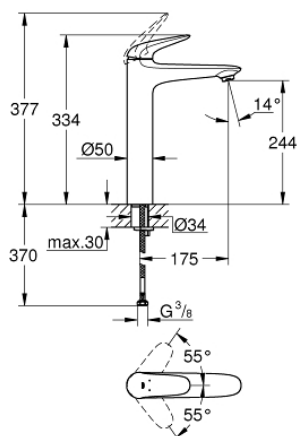

## 23 719 003 EUROSTYLE BATERIE LAVOAR MONOCOMANDĂ 1/2" MĂRIMEA XL

### DESCRIEREA PRODUSULUI

- Colour: cromat
- instalare pe o singură gaură
- mâner metalic plin
- pentru lavoare înalte
- cartuş ceramic de 35 mm cu GROHE SilkMove
- cu limitator de temperatură
- suprafață GROHE LongLife
- GROHE EcoJoy tehnologie pentru reducerea consumului de apă
- maximum flow rate (at 3 bar): 5 l/min
- GROHE FastFixation sistem de instalare rapida
- corp fără orificiu tijă set de evacuare
- racorduri flexibile de conectare la apă

### PIESE DE SCHIMB , noiembrie 2015 – now

- 1: Solid metal lever (Spare part-nr. 46951000)
  - 2: capac (Spare part-nr. 46492000)
  - 3: Screw coupling (Spare part-nr. 46460000)
  - 4: Cartuş (Spare part-nr. 46374000)
  - 5: Dispozitiv de îndreptare debit (Spare part-nr. 46837000)
  - 6: Ansamblu de fixare a tijei nefiletate (Spare part-nr. 46671000)
  - 7: Cheie tubulară (Spare part-nr. 19332000)\*
  - 8: Cheie pentru montare (Spare part-nr. 19017000)\*
- \* Optional accessories